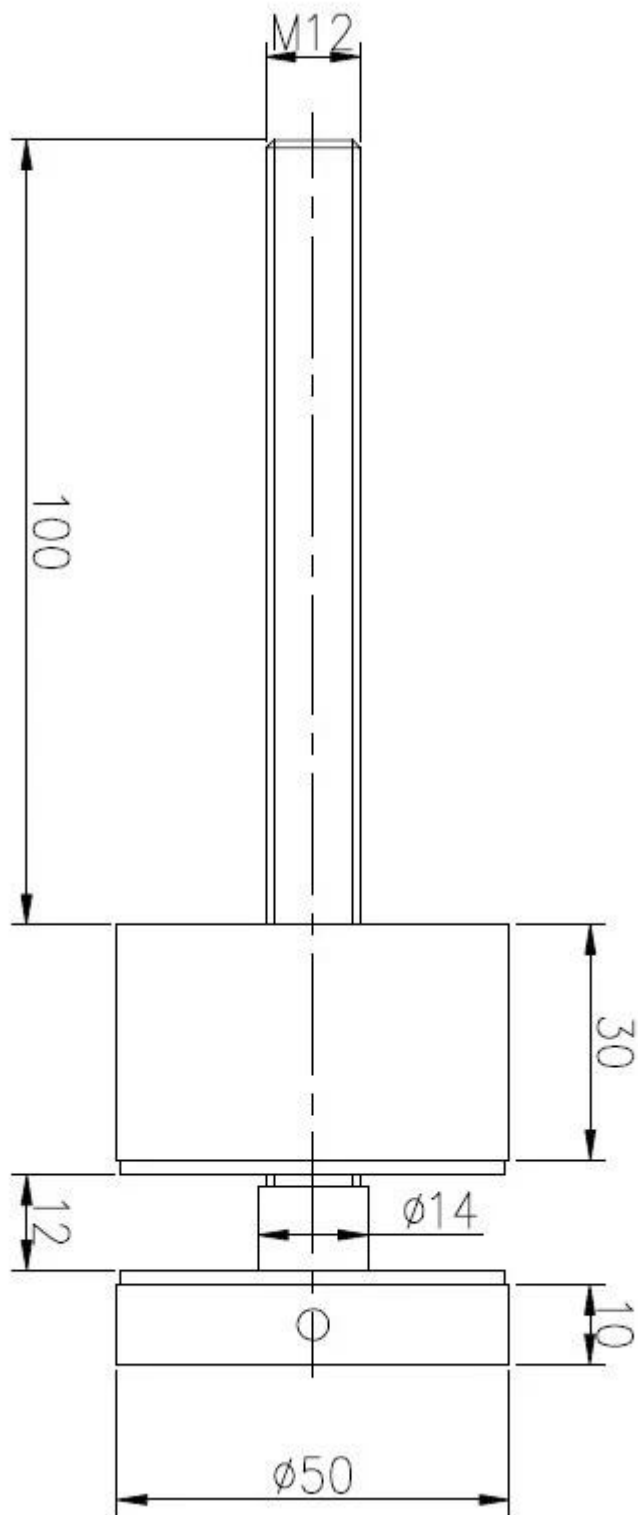

Lasi pattitilanne pin käytetään lasi haltija reunalla parveke, portaat, portaat, terassi, kansi jne pitämällä lasi seisomaan ja vakaa.

Etuna tässä tuote on moderni muotoilu, selkeä näkemys, ylempään luokkaan ja vakaa turvallisuutta.

Näette kuvan alla:

Klikkaa kuvaa lisää malleja

SF-50

Asennetaan betoni:

Asennettu puu: