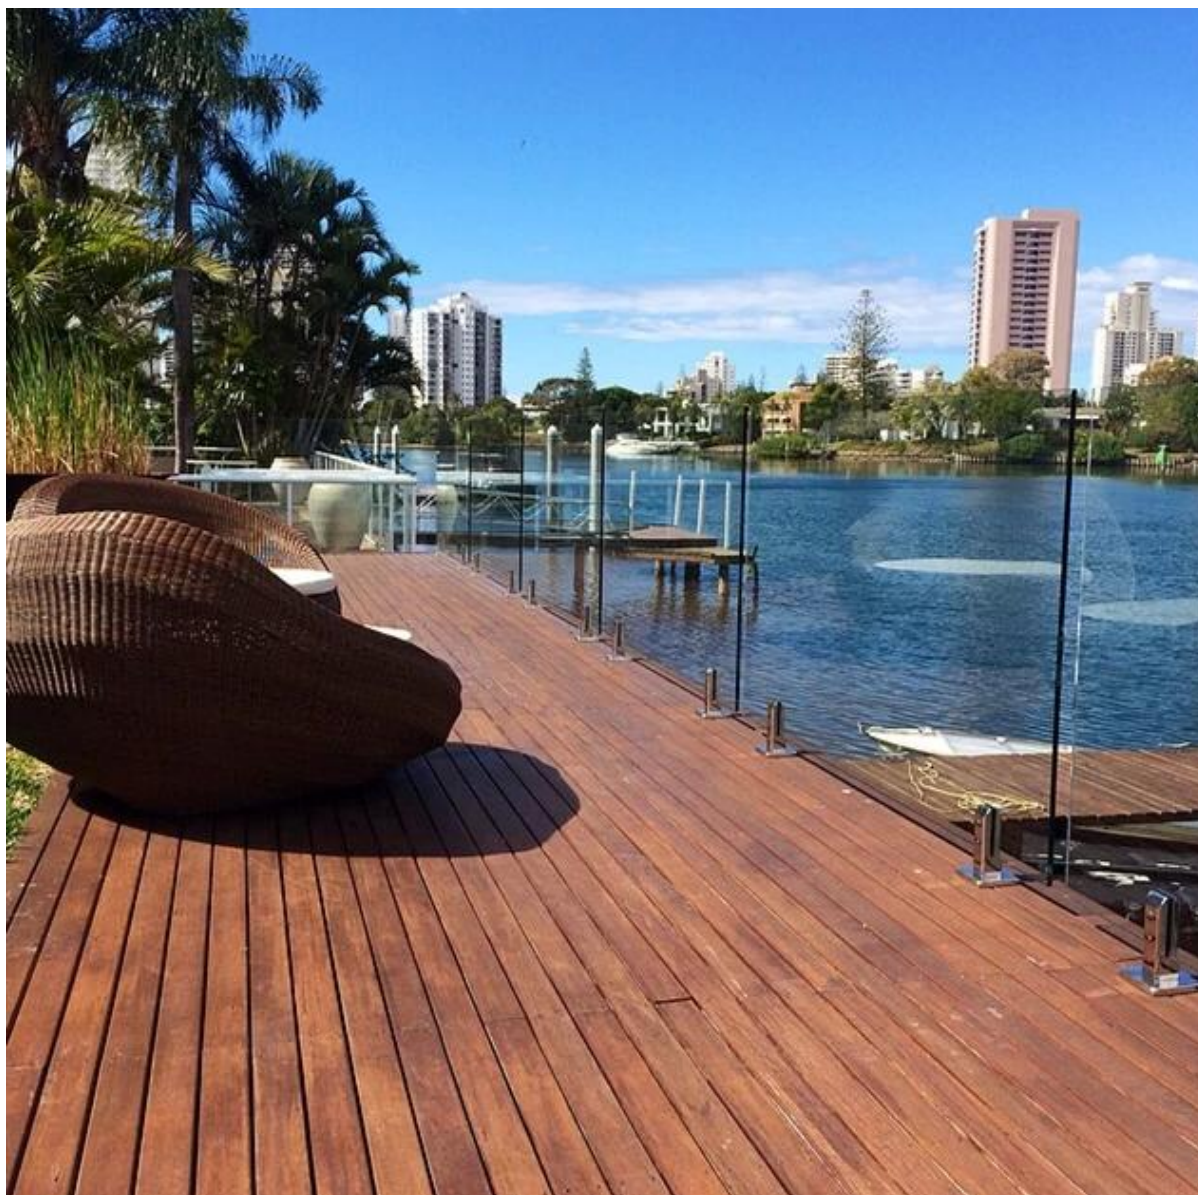

ulkona lasi kannella aita 316 ruostumaton teräs tappeja noin allas tai meri

Shenzhen Launch ammatillinen suunnittelija täynnä kokemusta lasin aidan ja kannen aita ja allas aita. Me treenata paln oman vaihtoehdon ja tehdä piirustus ja selvittää määrä kunkin kohteen käyttää teidän aita ja tee tarjous. Järjestämme tuotannon ja tehdä package ja merenkulku kunnes saat tuotteet. Vain yksi asia mitä sinun tarvitsee tehdä, on antaa meille mahdollisuus ja tehdä vahvistus ja suorittaa maksu.

Tekniset " ulkona lasi kannella aita 316 ruostumaton teräs tappeja noin allas tai meri ":

1. lasi aita ulkona
2. lasi aita kannella
3. lasi aita ympärille allas tai meri
4. kirkas karkaistu lasi
5. 12mm paksu ja 1200mm korkea ja 1500 mm leveä karkaistu lasi
6. 316 meren haponkestävä teräs tapit
7. pintaliitos tai lattiakiinnityksellä tai lattialle tai kannella asennettava kytkin
8. harjalla tai puola viimeistely
9. pyöreä tai neliö mallit

lasi kannella aita yläpaikkaan putki kaiteet lasi parveke:

Lasi kannella aita Uimahallin:

Lasi kansi aita ympärillä meri:

Kaareva lasi kannella aita top kaide:

Lasi kannella aita terassi: