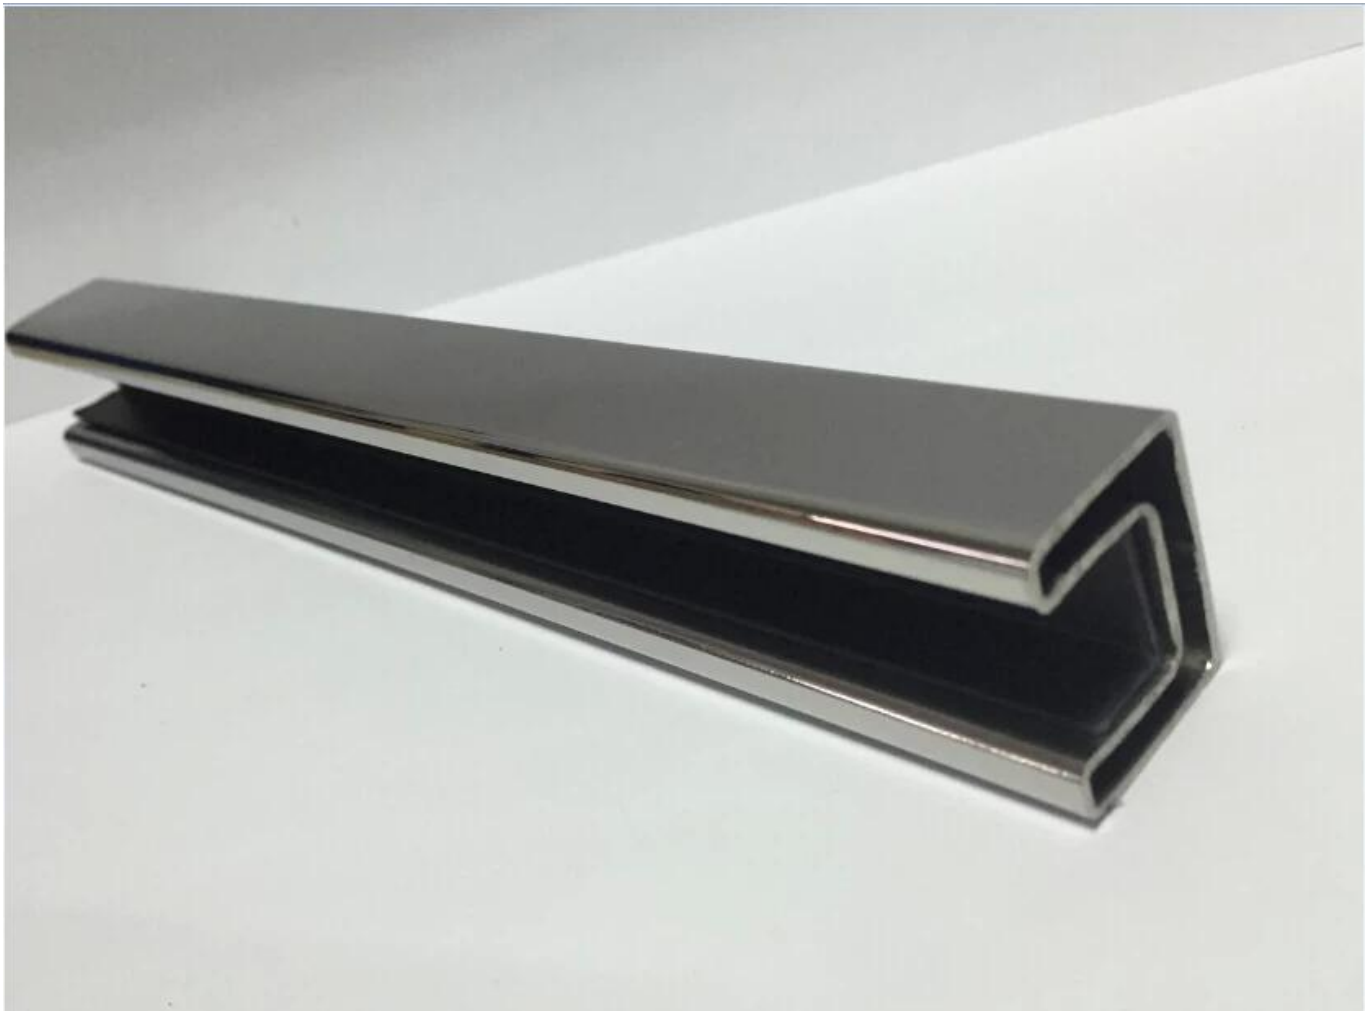

ulkopuolella 316 ruostumatonta terästä ura putki alkuun käsikaide lasi aita ja lasi kaiteen

Tehdä lasi aita tai lasi kaiteen paljon turvallisia ja tehdä se näyttää täydellisen ja tuntee paremmin, Shenzhen Launch tarjota sinulle toinen vaihtoehto --- lasi aita uurretun putken alkuun käsijohde.

Tässä on eritelmän uurrettu putki:

- 304 ruostumatonta terästä sisällä aidan
- 316 ruostumatonta terästä ulkopuolella aidan
- satiini tai peilipinnalla slottien putkea
- pyöreä tai neliön malleja
- ruostumattomasta teräksestä varusteet kuuluvat päätykappaleet, seinäliittimet, puuseppiä ja muovia kanavia.

Kts kuvat uurretun putken ja varusteet:

Square slot handrail series

Round slot handrail series

Katso kuvia lasin aidan kanssa uurretun putken alkuun rautatie:

Kiitos mielestä kaikki needs tai kysymys, yhteyttä minuun vapaasti: