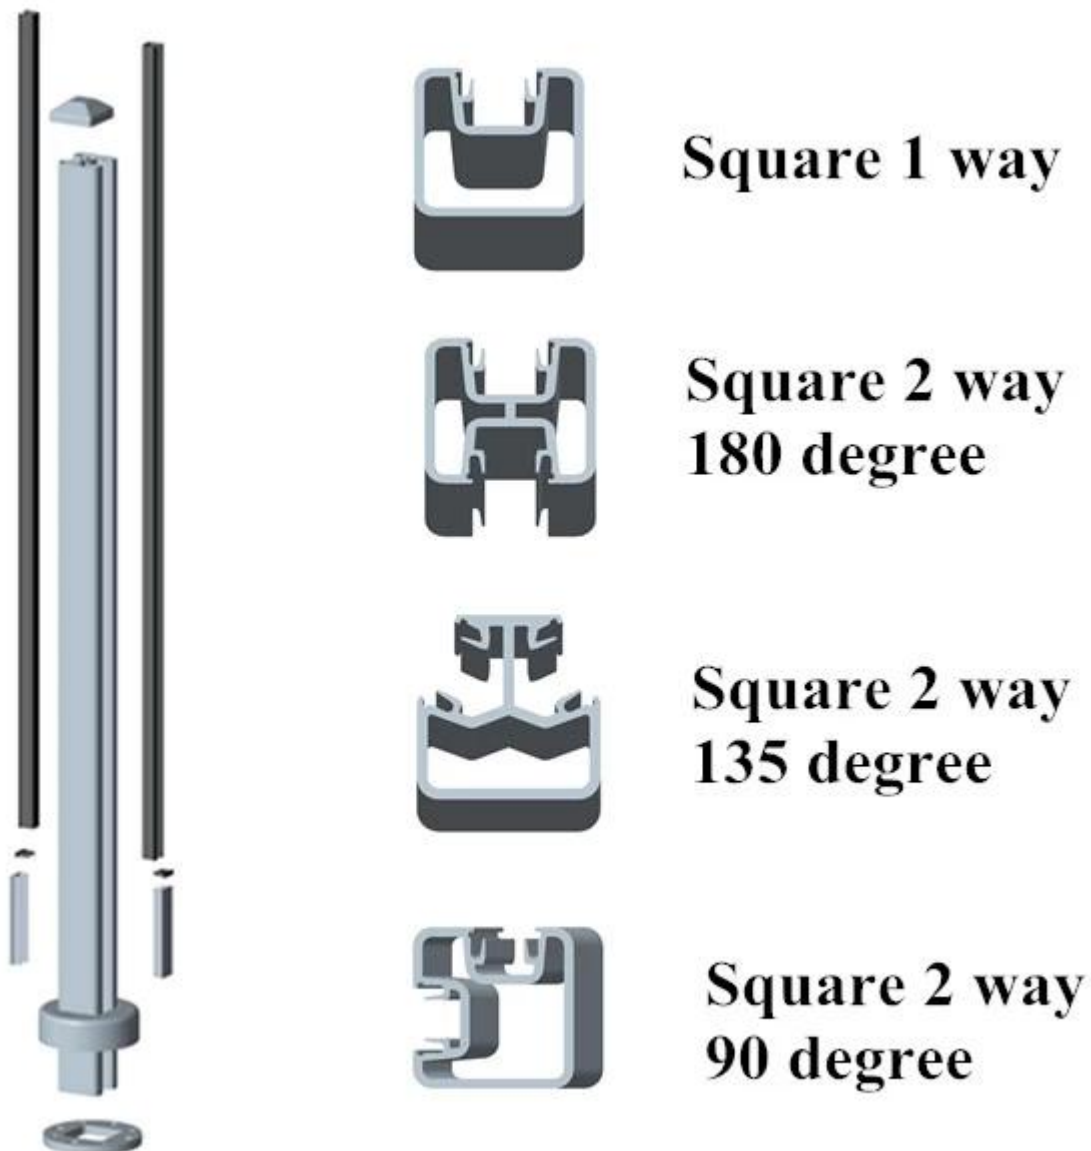

### 1. Alumiini post tiedot:

1. Materiaali: Alumiini 6063 T5
2. Finish: Pulverimaalaus RAL oma väri.
3. Post korkeus: 1265mm korkea tai kuten teidän vaatimus.
4. lasi paksuus: 10-12mm
5. Dimension: square tyyppi: 50 x 50 x 3 mm ja pyöreä tyyppi: halkaisija 50 x 3mm
6. 80 x 45 x 2 mm kaide.

### 2. Jauhemaalauk alumiini postitse:

Erityyppiset neliön muotoinen alumiini postitse käytettävissä,

Erlaiset pyöreät alumiini postitse käytettävissä,

**Round 1 way**

**Round 2 way  
180 degree**

**Round 2 way  
135 degree**