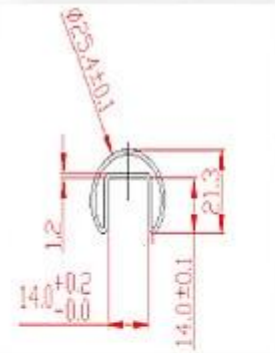

Tuotantoprosessi	puristamalla, valamalla, sorvaus, & nbsp; hionta, kiillotus, pakkaus, toimitus
Sovellusalue:	Siltojen kaiteet / Kaiteet Deck kaide / hanrails Kuisti kaide / kaiteet Portaiden kaide / kaiteet Salcony kaide / kaiteet Terassi kaide / kaiteet Allas aidat kaide / kaiteet Vaiheet kaide / kaiteet
Edut	On muovia rako rako yläkiskon, joka tekee lasin miekkailu tai kaide vakaampi ja turvallinen ja tehdä vaarattomia lasin ihmisiä. Ei huolta lasi ärtyisä ja nurkkaan, especiallu lapsillesi

Round slot handrail & fittings

slot handrail length : 5.8 meters

round handrail fittings :

round cap

round wall to rail connector

round 180 deg. connector

round 90 deg. connector

round mini top rail fittings

www.launch-china.cn

Round top rail

For 12mm glass

Material	Stainless steel 316/316L
Finish	Mirror or satin
Dimension	Dia 25.4mm , groove 14*14 mm , 5.8 meter per length

Round top rail fittings

Round 180 degree connector , 90 degree connector , wall to rail connector , end cap

Material	Stainless steel 316
Finish	Mirror or satin

Square top rail

For 12mm glass

Material	Stainless steel 316/316L
Finish	Mirror or satin
Dimension	25*21mm , groove 14*14 mm , 5.8 meter per length

Square top rail fittings