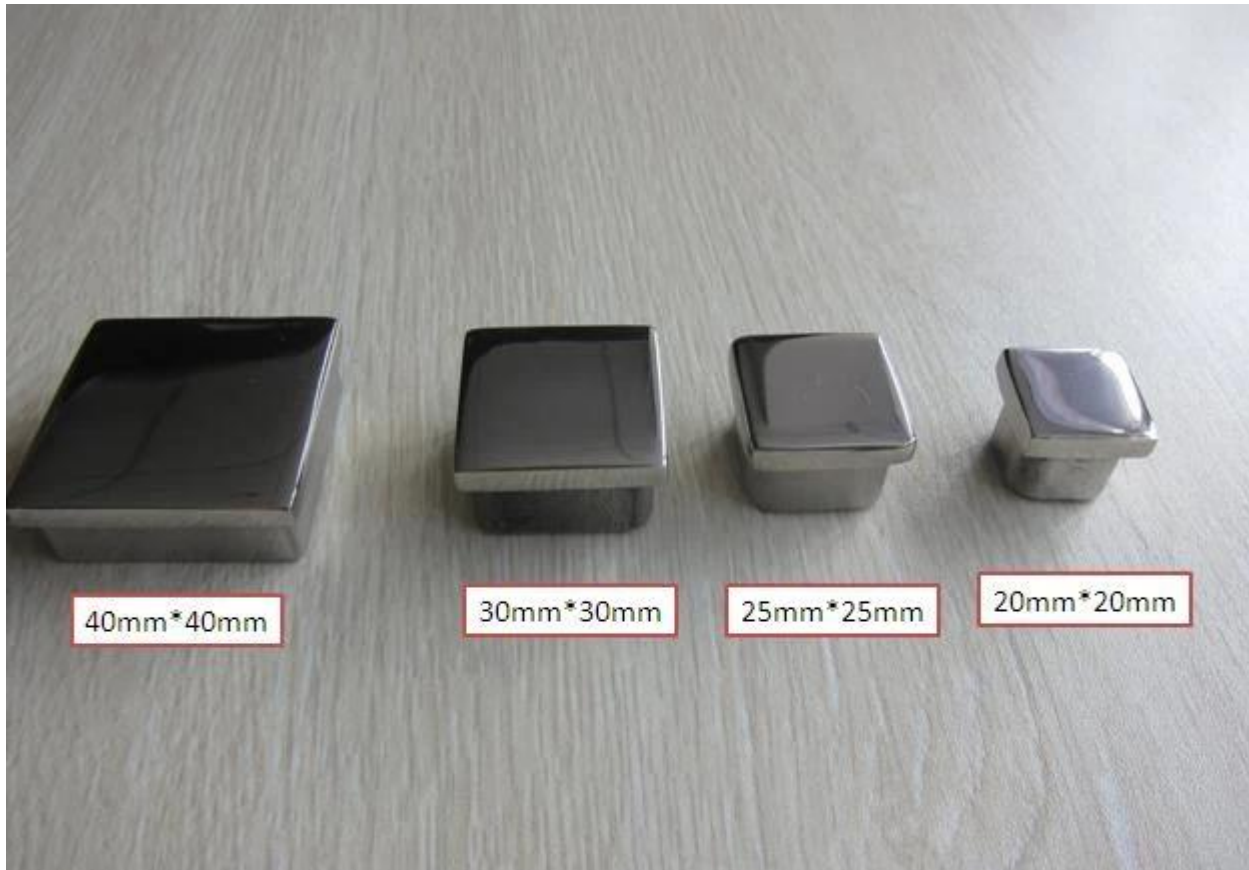

Jos haluat tehdä oman allas aita näyttää enemmän tyylikäs, valitse meidän pyöreän putken pää korkki WROught rauta kaide osat.

neljänlaisia pyöreä päätykannen

LCH-209

LCH-213

LCH-214

LCH-215

Tietenkin, neliö putki päätykansi antavat myös meille. Erilaiset putki koko, differnt valinta.