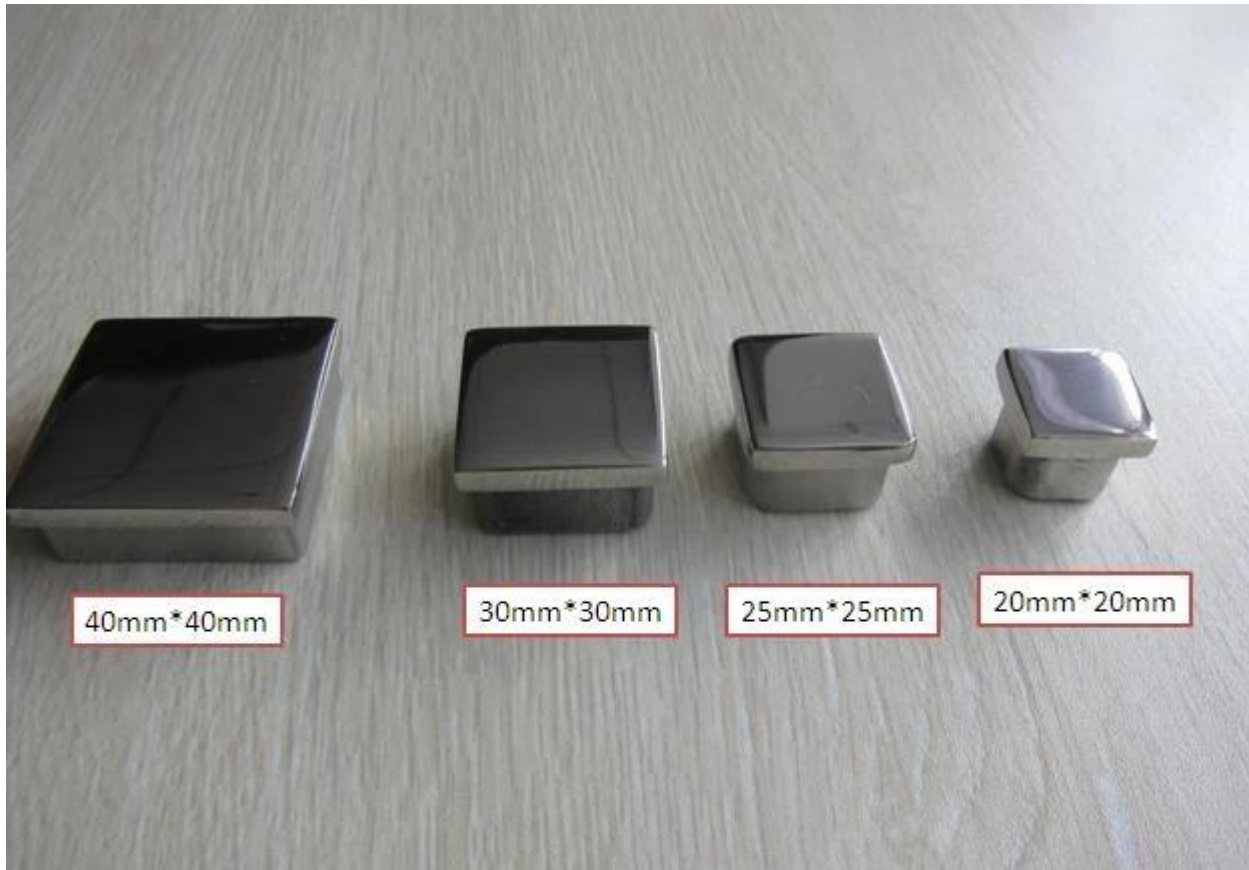

**Jos haluat tehdä oman allas aita näyttää enemmän tyylikäs, valitse meidän pyöreän putken pää korkki WROught rauta kaide osat.**

**neljänlaisia pyöreä päätykannen**

**LCH-209**

**LCH-213**

**LCH-214**

## **LCH-215**

**Tietenkin, neliö putki päätykansi antavat myös meille. Erilaiset putki koko, differnt valinta.**

**kerro meille tarpeeseen, me wil yrittää parhaamme tavata.**