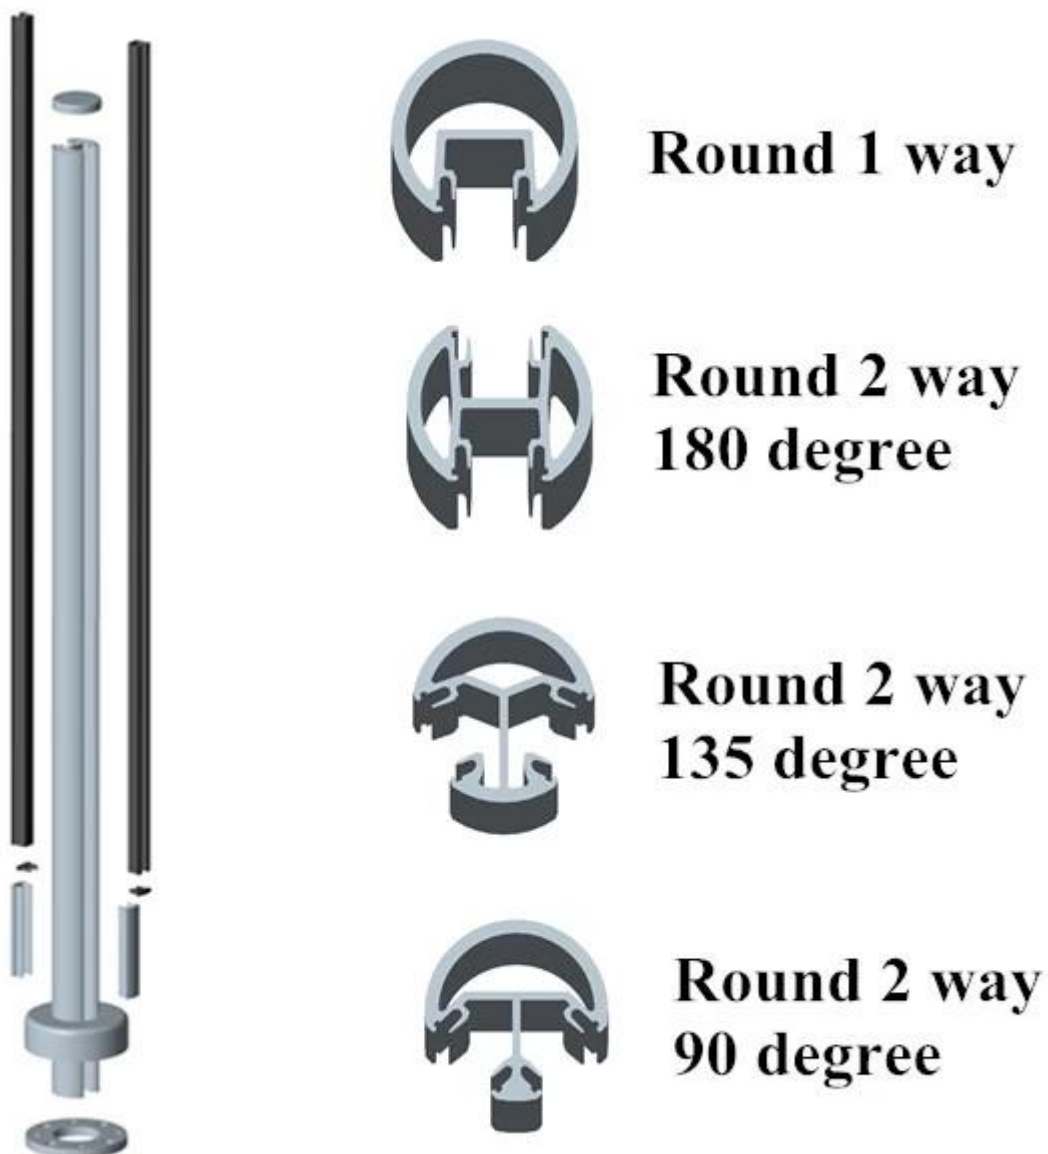

Alumiini reunakaide on edullinen ja kaunis muotoilu Uimahallin aidat. Hopea väri on suosituin jauhemaalauks värä.

Tekniset tiedot:

- Materail: alumiini 6063 T5
- Finish: Pulverimaalaus harmaa tai musta tai hopean väriä kuten teidän vaatimus
- Different Tyyppiä: yksi tapa; 2-tie 180 asteen; 2-tie 135 astetta; 2-tie 90 asteen
- Pyöreä tai neliön muotoiset saatavilla
- Applicastion: Semi kehyksetön lasi kaide uima-altaisiin

Kierros tyyppi:

Square tyyppi:

**Square 1 way**

**Square 2 way  
180 degree**

**Square 2 way  
135 degree**

**Square 2 way  
90 degree**