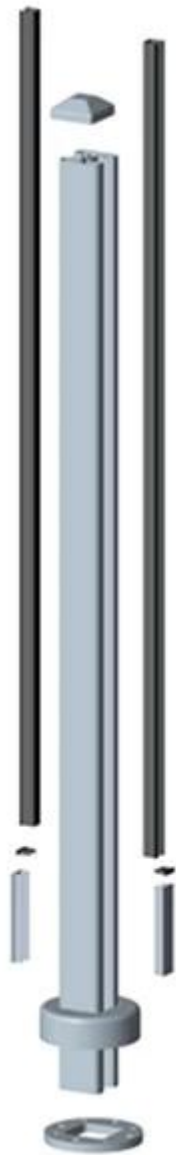

Alumiini reunakaide on edullinen ja kaunis muotoilu Uimahallin aidat. Hopea väri on suosituin jauhemaalauks värä.

Tekniset tiedot:

- Materail: alumiini 6063 T5
- Finish: Pulverimaalaus harmaa tai musta tai hopean väriä kuten teidän vaatimus
- Different Tyyppiä: yksi tapa; 2-tie 180 asteen; 2-tie 135 astetta; 2-tie 90 asteen
- Pyöreä tai neliön muotoiset saatavilla
- Applicastion: Semi kehyksetön lasi kaide uima-altaisiin

Kierros tyyppi:

Square tyyppi:

**Square 1 way**

**Square 2 way  
180 degree**

**Square 2 way  
135 degree**

**Square 2 way  
90 degree**