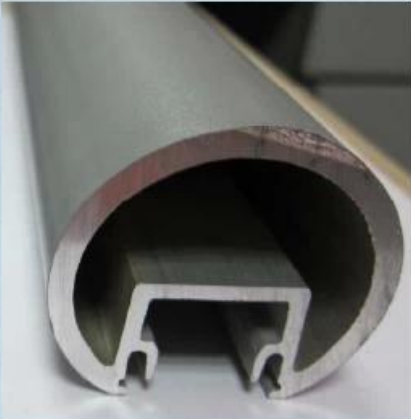

Semi-kehyyksetön karkaistu turvalasi tukee raskaiden pystyssä alumiini pyöreä ja neliö virkaa. Viestit voivat olla pulverimaalattu monissa eri väreissä tarpeisiisi.

Suunta:

Yksi tapa päätyjäykiste;

Kaksisuuntainen 90 asteen viesti;

Kaksisuuntainen 180 astetta viesti;

Kaksisuuntainen 135 astetta viesti;

**Aluminum railing post
--Round 1 way post**

Material : aluminum 6065
Heat treatment :T6
Surface : MILL
Length : 1265mm
details: with 150mm snap insert in at one end, a plastic seat, a post base, cap on the top and cover ring for post base.

Aluminum railing post
--Round 2 way post

Material : aluminum 6065
Heat treatment :T6
Surface : MILL
Length : 1265mm
details: with 150mm snap insert in at one end, a plastic seat, a post base, cap on the top and cover ring for post base.

Aluminum railing post
--Round 135 degree post

Material : aluminum 6065
Heat treatment :T6
Surface : MILL
Length : 1265mm
details: with 150mm snap insert in at one end, a plastic seat, a post base, cap on the top and cover ring for post base.