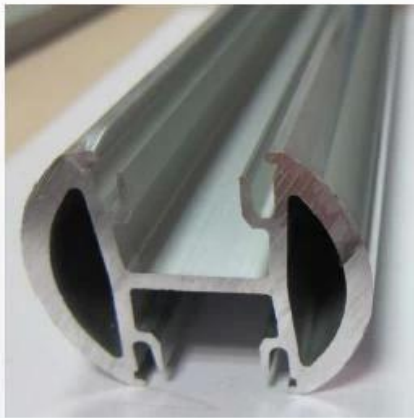

Semi-kehyyksetön karkaistu turvalasi tukee raskaiden pystyssä alumiini pyöreä ja neliö virkaa. Viestit voivat olla pulverimaalattu monissa eri väreissä tarpeisiisi.

Suunta:

Yksi tapa päätyjäykiste;

Kaksisuuntainen 90 asteen viesti;

Kaksisuuntainen 180 astetta viesti;

Kaksisuuntainen 135 astetta viesti;

**Aluminum railing post
--Round 1 way post**

Material : aluminum 6065
Heat treatment :T6
Surface : MILL
Length : 1265mm
details: with 150mm snap insert in at one end, a plastic seat, a post base, cap on the top and cover ring for post base.

Aluminum railing post
--Round 2 way post

Material : aluminum 6065
Heat treatment :T6
Surface : MILL
Length : 1265mm
details: with 150mm snap insert in at one end, a plastic seat, a post base, cap on the top and cover ring for post base.

Aluminum railing post
--Round 135 degree post

Material : aluminum 6065
Heat treatment :T6
Surface : MILL
Length : 1265mm
details: with 150mm snap insert in at one end, a plastic seat, a post base, cap on the top and cover ring for post base.