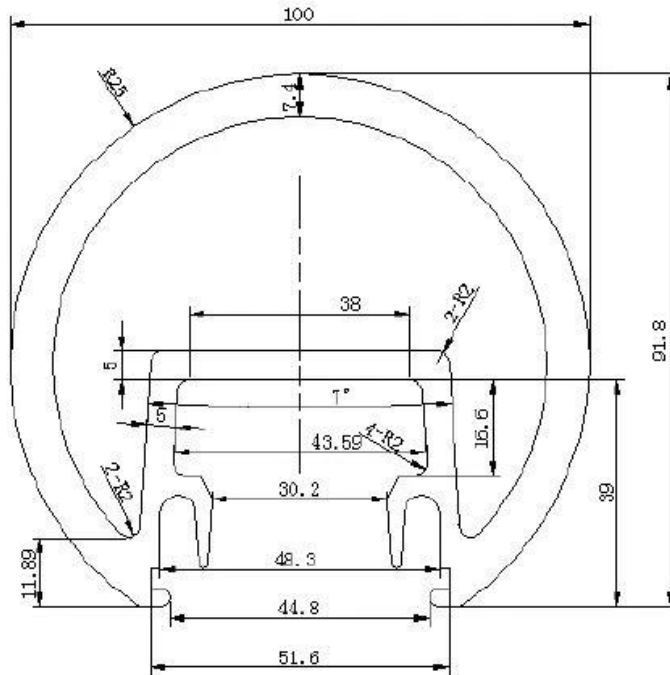

Semi-kehyyksetön karkaistu turvalasi tukee raskaiden pystyssä alumiini pyöreä ja neliö virkaa. Viestit voivat olla pulverimaalattu monissa eri väreissä tarpeisiisi.

Suunta:

Yksi tapa päätyjäykiste;

Kaksisuuntainen 90 asteen viesti;

Kaksisuuntainen 180 astetta viesti;

Kaksisuuntainen 135 astetta viesti;

**Aluminum railing post
--Round 1 way post**

Material : aluminum 6065
Heat treatment :T6
Surface : MILL
Length : 1265mm
details: with 150mm snap insert in at one end, a plastic seat, a post base, cap on the top and cover ring for post base.

Aluminum railing post
--Round 2 way post

Material : aluminum 6065
Heat treatment :T6
Surface : MILL
Length : 1265mm
details: with 150mm snap insert in at one end, a plastic seat, a post base, cap on the top and cover ring for post base.

Aluminum railing post
--Round 135 degree post

Material : aluminum 6065
Heat treatment :T6
Surface : MILL
Length : 1265mm
details: with 150mm snap insert in at one end, a plastic seat, a post base, cap on the top and cover ring for post base.