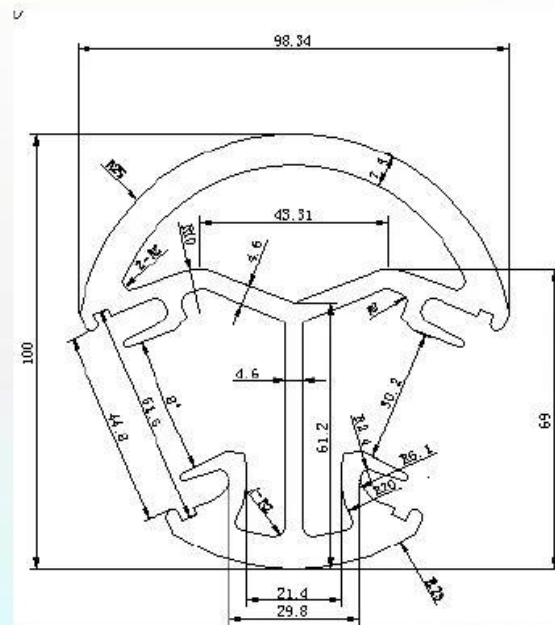

Semi-kehyyksetön karkaistu turvalasi tukee raskaiden pystyssä alumiini pyöreä ja neliö virkaa. Viestit voivat olla pulverimaalattu monissa eri väreissä tarpeisiisi.

Suunta:

Yksi tapa päätyjäykiste;

Kaksisuuntainen 90 asteen viesti;

Kaksisuuntainen 180 astetta viesti;

Kaksisuuntainen 135 astetta viesti;

**Aluminum railing post
--Round 1 way post**

Material : aluminum 6065
Heat treatment :T6
Surface : MILL
Length : 1265mm
details: with 150mm snap insert in at one end, a plastic seat, a post base, cap on the top and cover ring for post base.

Aluminum railing post
--Round 2 way post

Material : aluminum 6065
Heat treatment :T6
Surface : MILL
Length : 1265mm
details: with 150mm snap insert in at one end, a plastic seat, a post base, cap on the top and cover ring for post base.

Aluminum railing post
--Round 135 degree post

Material : aluminum 6065
Heat treatment :T6
Surface : MILL
Length : 1265mm
details: with 150mm snap insert in at one end, a plastic seat, a post base, cap on the top and cover ring for post base.