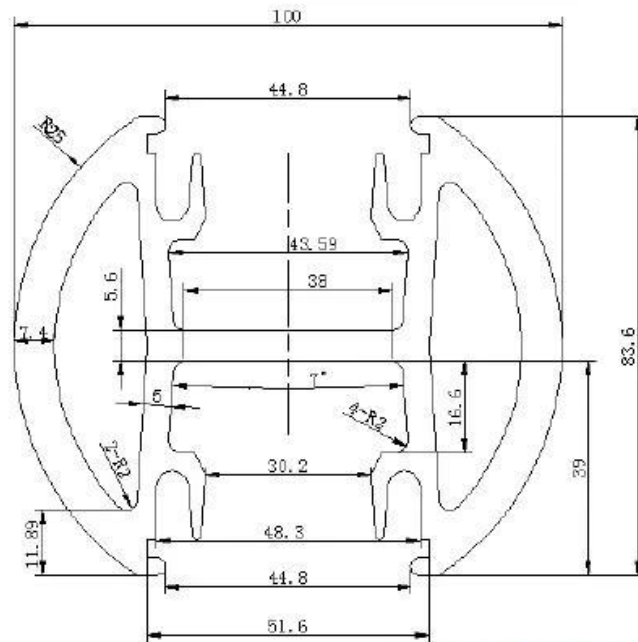

Semi-kehyyksetön karkaistu turvalasi tukee raskaiden pystyssä alumiini pyöreä ja neliö virkaa. Viestit voivat olla pulverimaalattu monissa eri väreissä tarpeisiisi.

Suunta:

Yksi tapa päätyjäykiste;

Kaksisuuntainen 90 asteen viesti;

Kaksisuuntainen 180 astetta viesti;

Kaksisuuntainen 135 astetta viesti;

**Aluminum railing post
--Round 1 way post**

Material : aluminum 6065
Heat treatment :T6
Surface : MILL
Length : 1265mm
details: with 150mm snap insert in at one end, a plastic seat, a post base, cap on the top and cover ring for post base.

Aluminum railing post
--Round 2 way post

Material : aluminum 6065
Heat treatment :T6
Surface : MILL
Length : 1265mm
details: with 150mm snap insert in at one end, a plastic seat, a post base, cap on the top and cover ring for post base.

Aluminum railing post
--Round 135 degree post

Material : aluminum 6065
Heat treatment :T6
Surface : MILL
Length : 1265mm
details: with 150mm snap insert in at one end, a plastic seat, a post base, cap on the top and cover ring for post base.