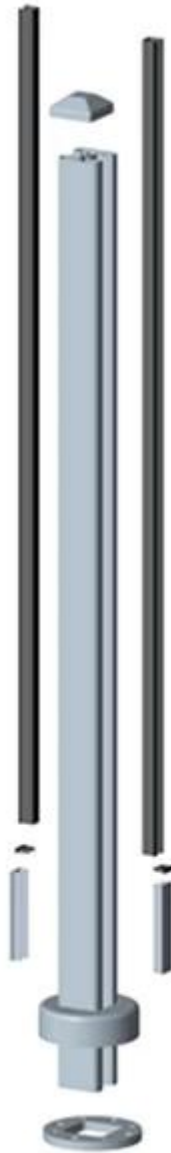

semi-kehkysetön lasi allas aidat on toinen suosittu tyyli lasi aidat.

Valmistamme kaikki mallit alumiiniprofilien **Semi Kehkysetön Alumiini Viestit profileja**
Glass Miekkailu

1.Round tyyppiä:

pyör yksi tapa post

pyör puolitiehen viesti

pyör kaksisuuntainen lähettää 90 °

pyör kaksisuuntainen lähettää 180 °

pyör kaksisuuntainen lähettää 135 °

Round 1 way

**Round 2 way
180 degree**

**Round 2 way
135 degree**

**Round 2 way
90 degree**

2. Square tyypit:

- suorakaide yksi tapa post
- suorakaide puolitiehen viesti
- suorakaide kaksisuuntainen viesti 90 °
- suorakaide kaksisuuntainen lähettää 180 °
- suorakaide kaksisuuntainen lähettää 135 °

Square 1 way

**Square 2 way
180 degree**

**Square 2 way
135 degree**

**Square 2 way
90 degree**

Lisätietoja alumiini viesti:

1. Materiaali: alumiini 6061 tai 6063
2. T5 viimeistely
3. pinta: pulverimaalaus / eloksointi
4. käytetään 10-12mm karkaistu lasi aita
5. lattiakiinnityksellä ja umpireikä mount ovat molemmat saatavilla
6. uima-allas aita, parveke, portaat, puutarha-aita
7. edullisia, anti ruostetta, kauneus suunnittelu
8. helposti assemblying
9. Shenzhen portti