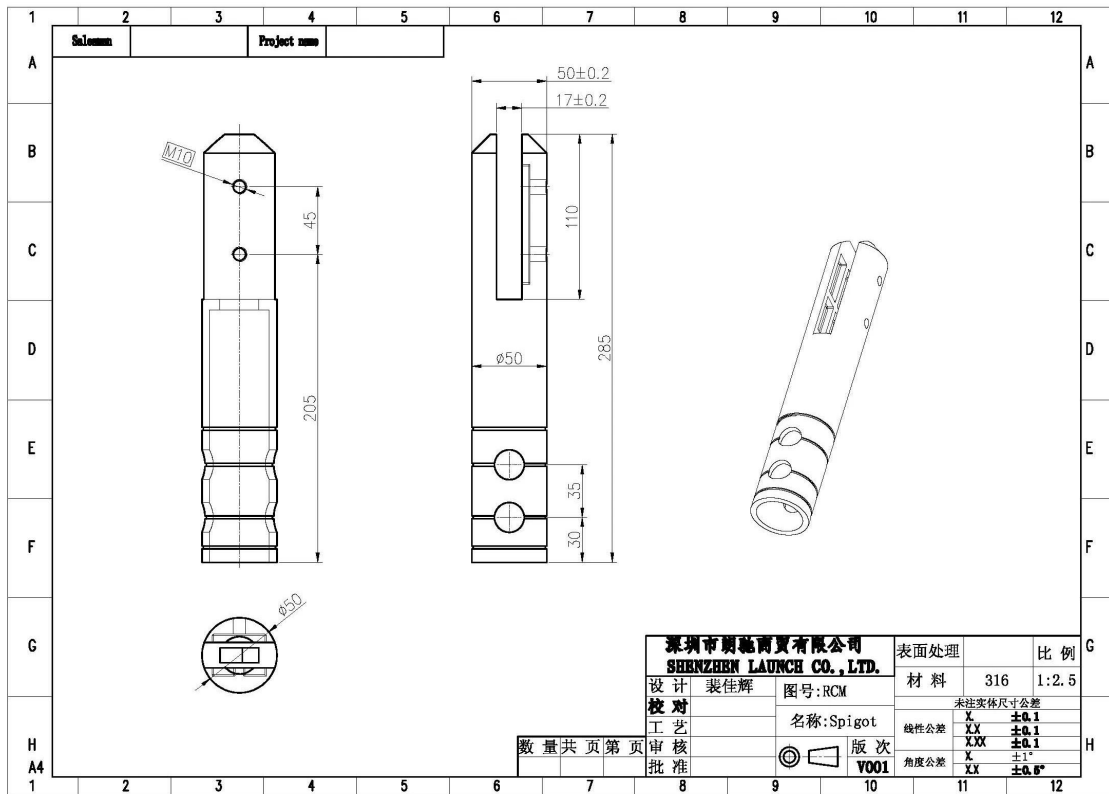

Katso lisätietoja muiden hardwares ota ystävällisesti mennä thourgh [www-sivuja](http://www.sivuja) ja löytää lisää tietoa.

Olet aina tervetullut lähettää tiedusteluja tai käydä.