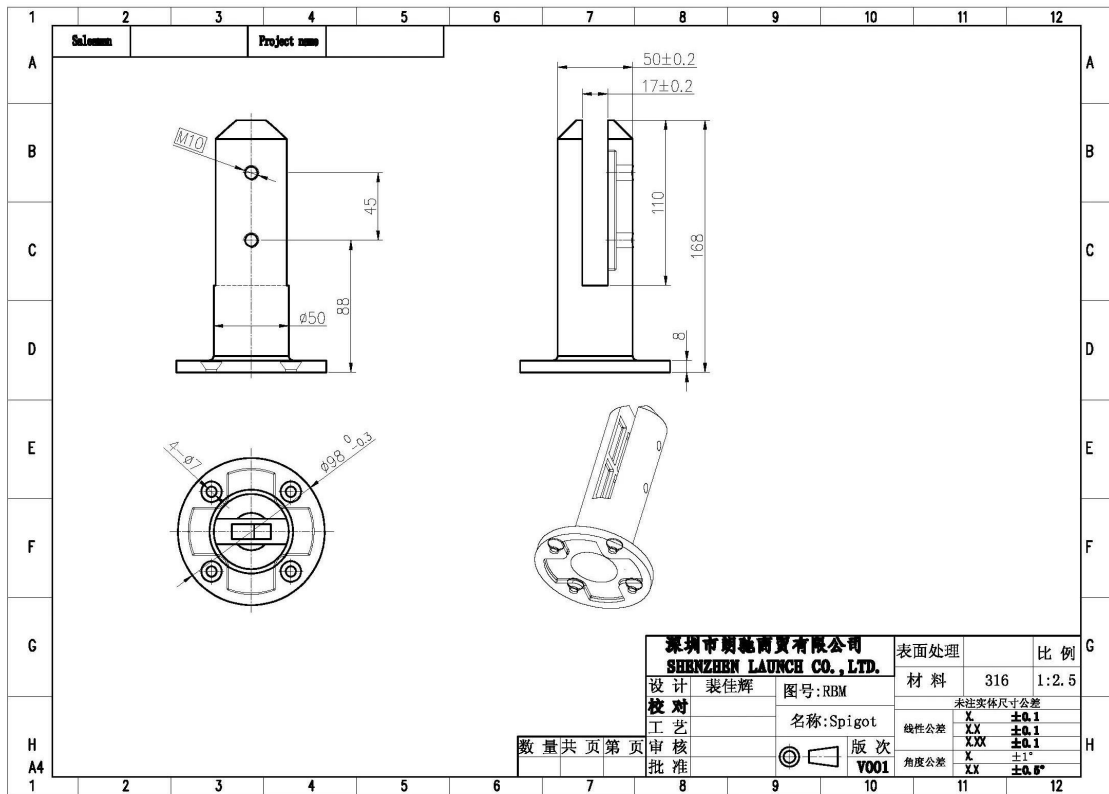

数量共页第页

深圳市朝福商贸有限公司 SHENZHEN LAUNCH CO., LTD.		表面处理
设计	裴佳辉	材料
校对		图号:SCM
工艺		名称:Spigot
审核		线性公差
批准		角度公差
		版次
		Y001

Pyöreä pohjalevy hana 316/2205 SS

RBM

Mitat RBM:

Pyöreä rasiaporalla tappi 316/2205 ruostumatonta terästä