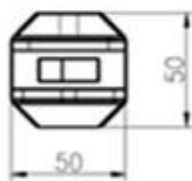

Meillä on 4 eri kehyksetön lasi tappien alla:

Square pohjalevyn tappi 316 tai 2205 ruostumaton teräs

Mitat SBM:

Square rasiaporalla tappi 316/2205 ruostumaton teräs

SCM

Mitat SCM:

Project name

Shenzhen Launch Co., Ltd