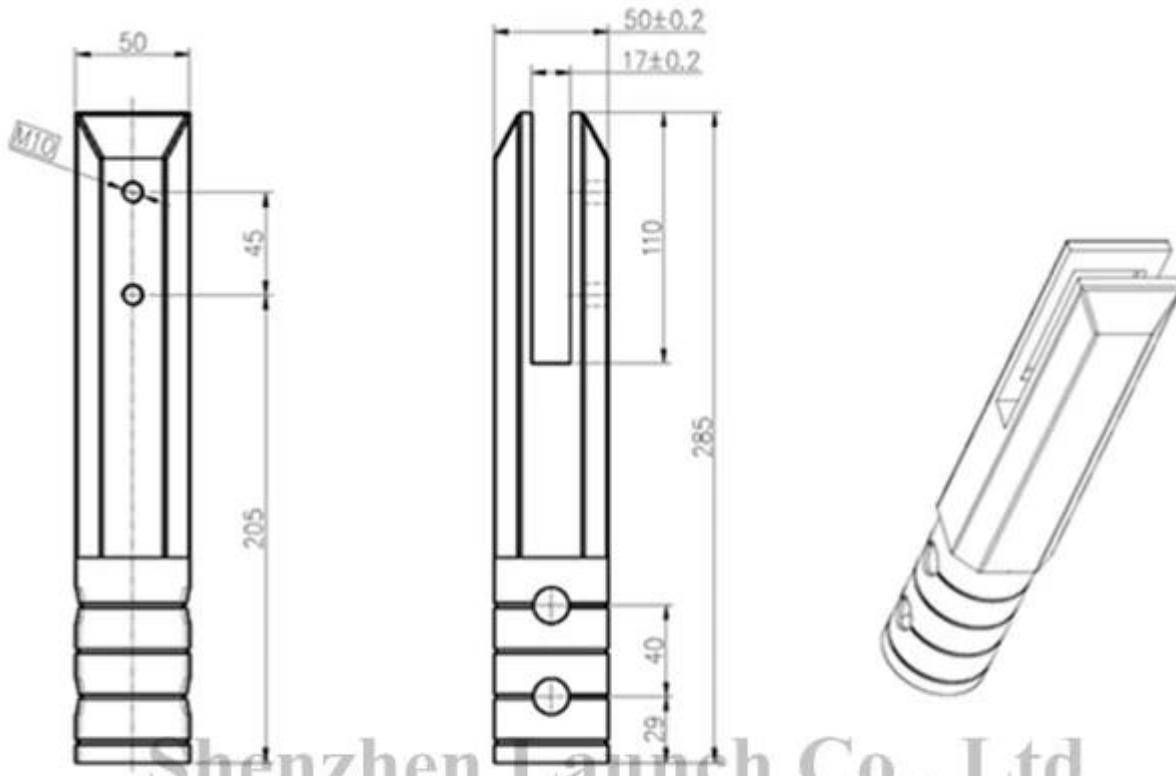

Meillä on 4 eri kehyksetön lasi tappien alla:

Square pohjalevyn tappi 316 tai 2205 ruostumaton teräs

Mitat SBM:

Square rasiaporalla tappi 316/2205 ruostumaton teräs

SCM

Mitat SCM:

Project name

Shenzhen Launch Co., Ltd

数量共页第页

深圳市朝福商贸有限公司 SHENZHEN LAUNCH CO., LTD.		表面处理
设计	裴佳辉	材料
校对		图号:SCM
工艺		名称:Spigot
审核		线性公差
批准		角度公差
		版次
		Y001

Pyöreä pohjalevy hana 316/2205 SS

RBM

Mitat RBM:

Pyöreä rasiaporalla tappi 316/2205 ruostumatonta terästä