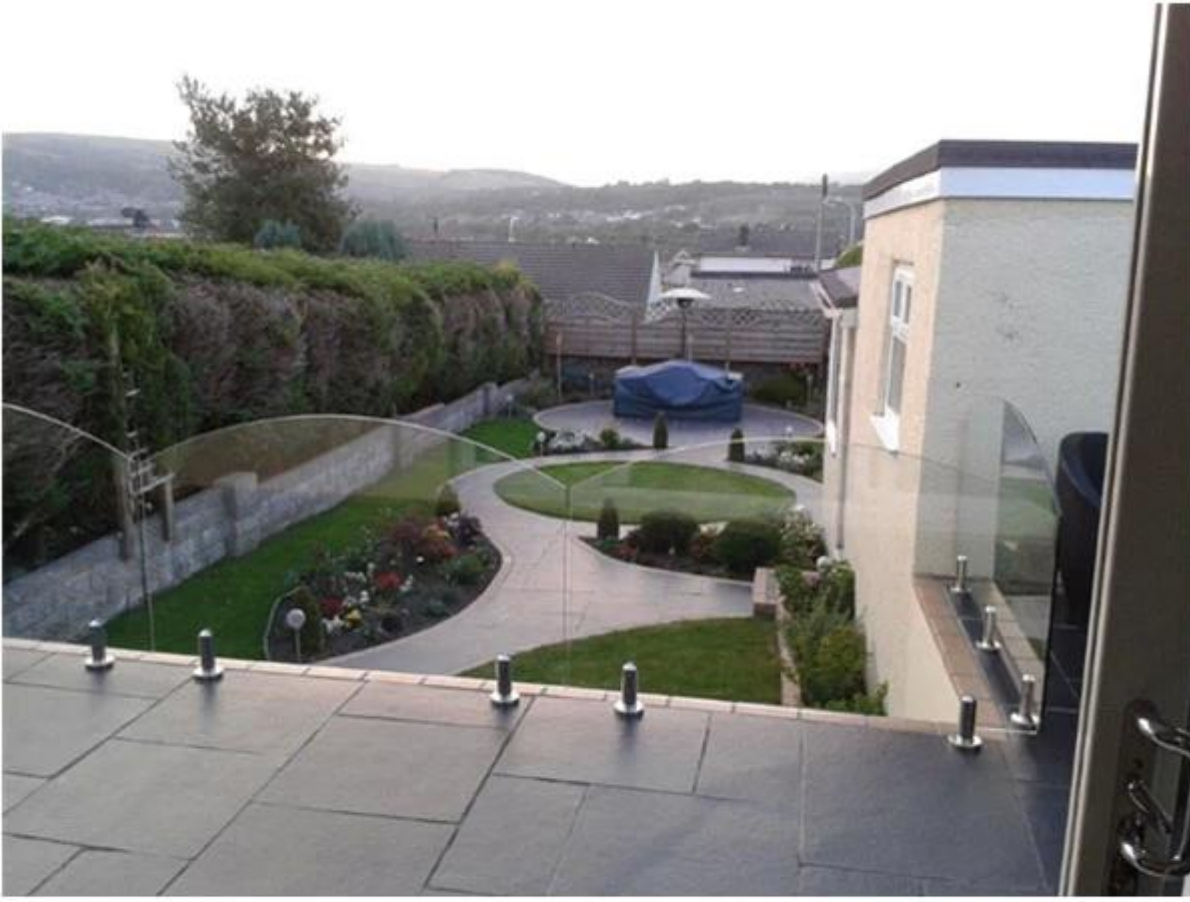

Voit valita joko rasiaporalla lasista hana tai pohjalevyn lasi hana perustuu terassilla tilanteesta. Tappeja on suunniteltu sopimaan 12mm lasi ja ei ole reikiä tarvitaan lasilevy. Toivotamme sekä koetilausta ja tukkukaupan järjestyksessä.

4.project pic
lasi tappeja Uimahallin aita

frameless glass balustrade

lasi Asennusovittimet parveke

glass balustrade system

square slotted pipe

Tämä on Susie Fu ^. ^ Tervetuloa minuun yhteyttä lisätietoja.