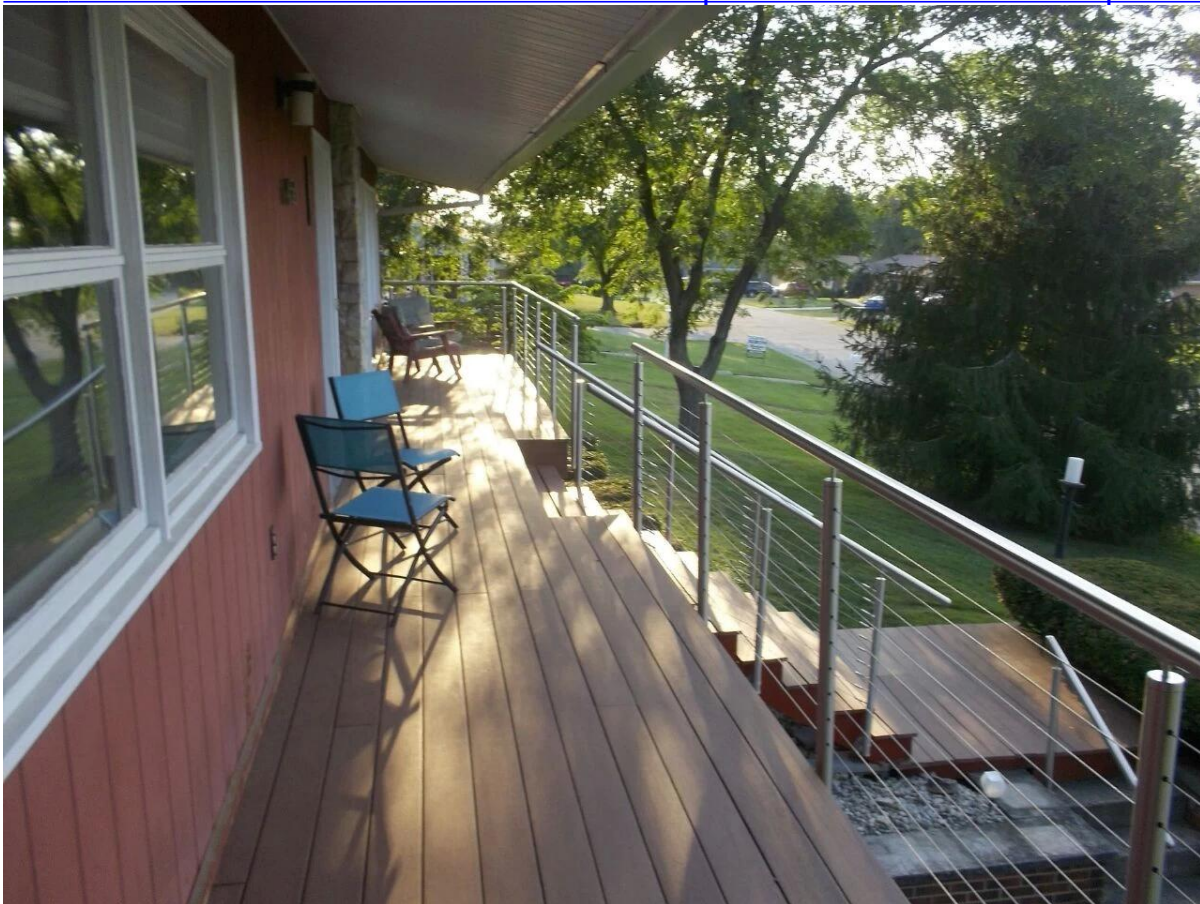

puolen alustan ruostumaton teräs kaapeli kaide muotoilu ulkokäyttöön parveke Kansi

1. Kuvaus:

1). ruostumattomasta teräksestä post & amp; kaide

materiaali: Ruostumaton teräs 316
Kaide & amp; lähettäjä: Ø50.8 x 1,5 mm
Finish: Satin tai kiillotettu

2). ruostumaton teräs kaapeli kiristin.

[javascript: void \(0\); / * 1468641400683 * /](#)

2. Ruostumaton teräs puolen alustan post & amp; kaide:

[3. Side mount ruostumatonta terästä kaapeli kaide muotoilu ulkoparveke :](#)