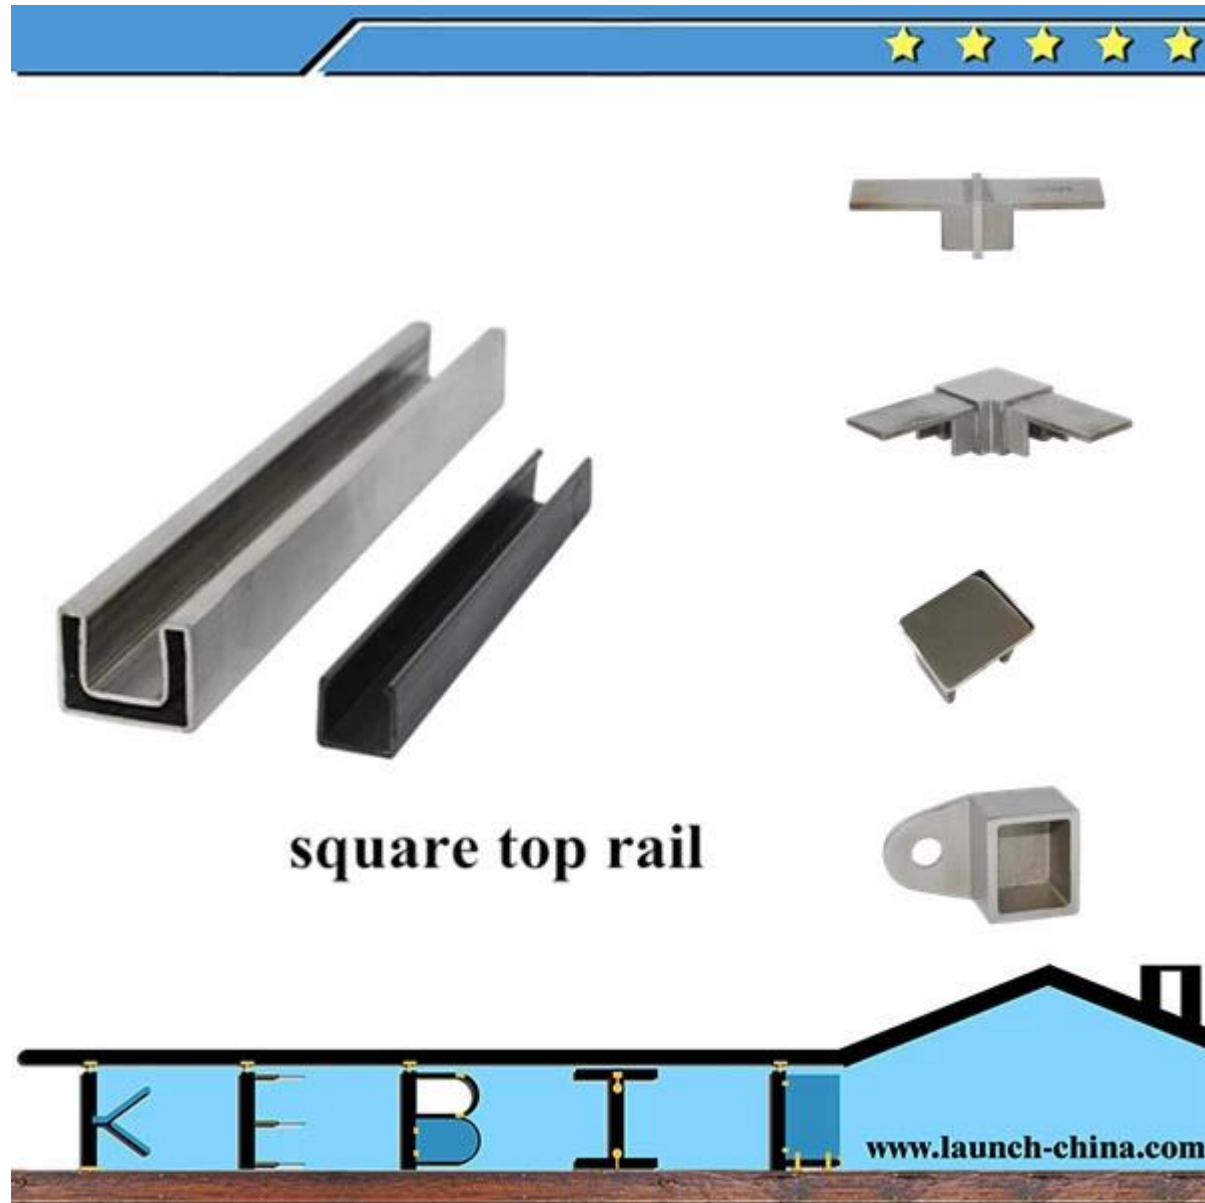

Shenzhen käynnistää tarjoaa ruostumattomasta teräksestä 316L laadukkaita **korttipaikka kaide** **10-12mm lasikaide järjestelmä.**

[neliö korttipaikka kaide kit](#)

[Pyöreä lovi kaide kit](#)

Round top rail