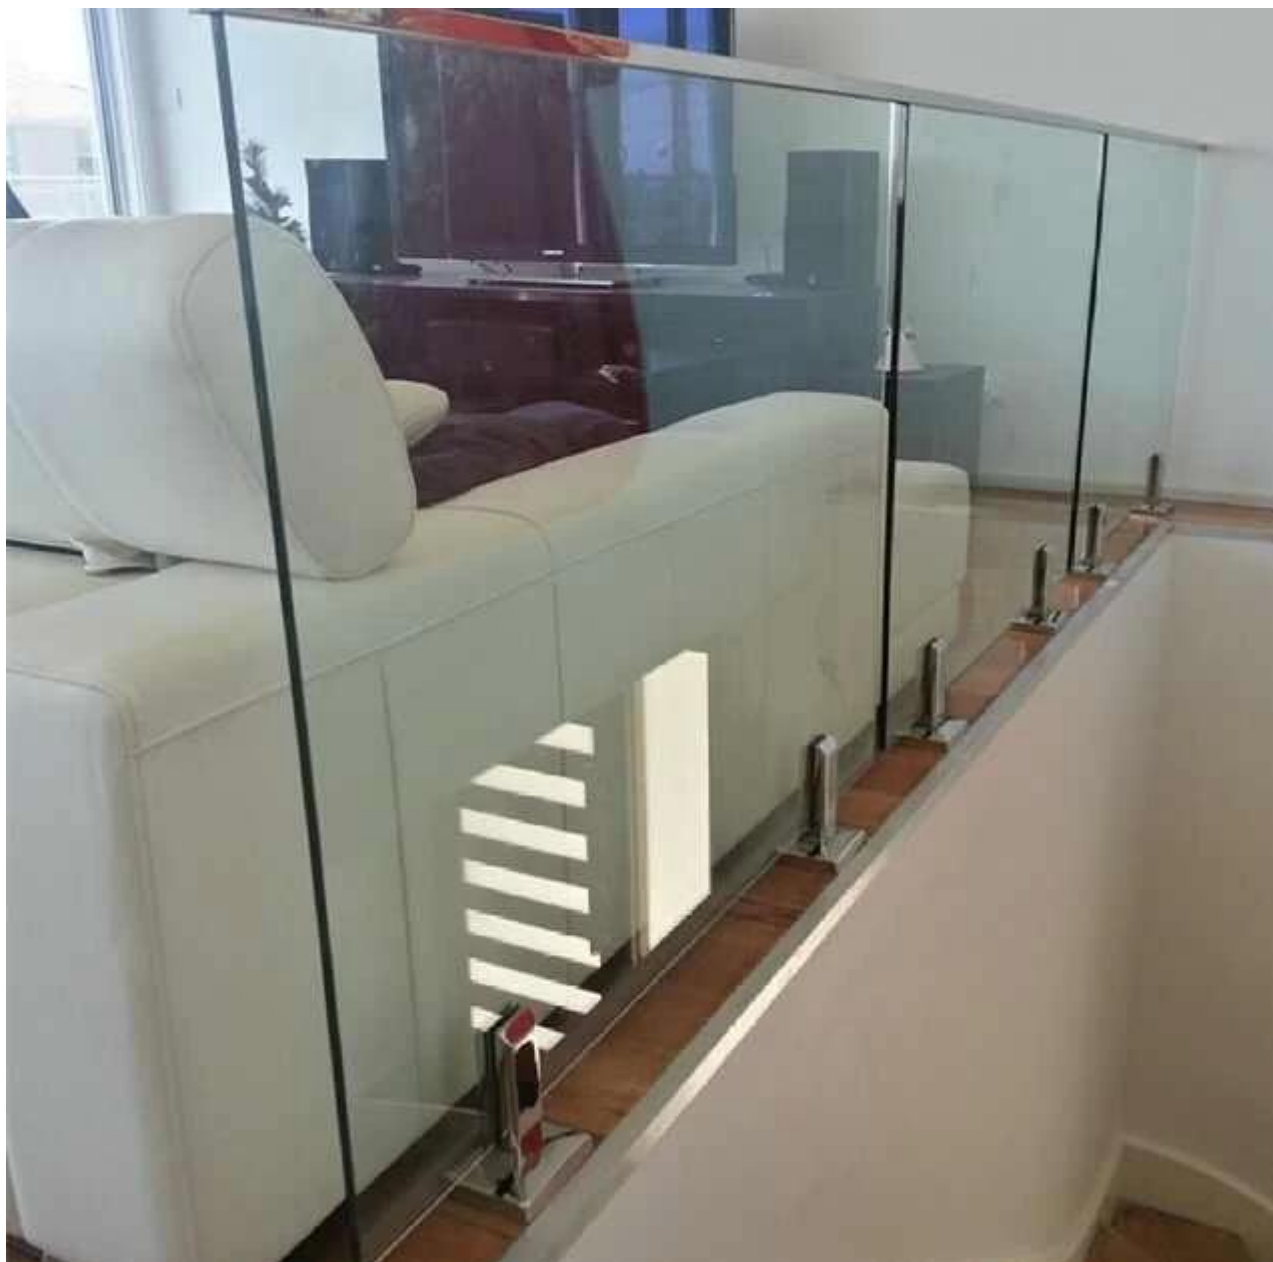

korttipaikka putki kaide lasikaide

Round slot handrail series

square top rail

Top rautatie asentaminen: 180 asteen liitin, 90 asteen liitin, seinästä rautatie liitin, päätykannen

Jos you on kiinnostusta tuotteistamme, mene kotisivuillemme, ja me autamme sinua löytämään tarvitsemasi tuotteet. tai ota yhteyttä suositus.
Sähköposti mainosdress: sales03@launch-china.cn