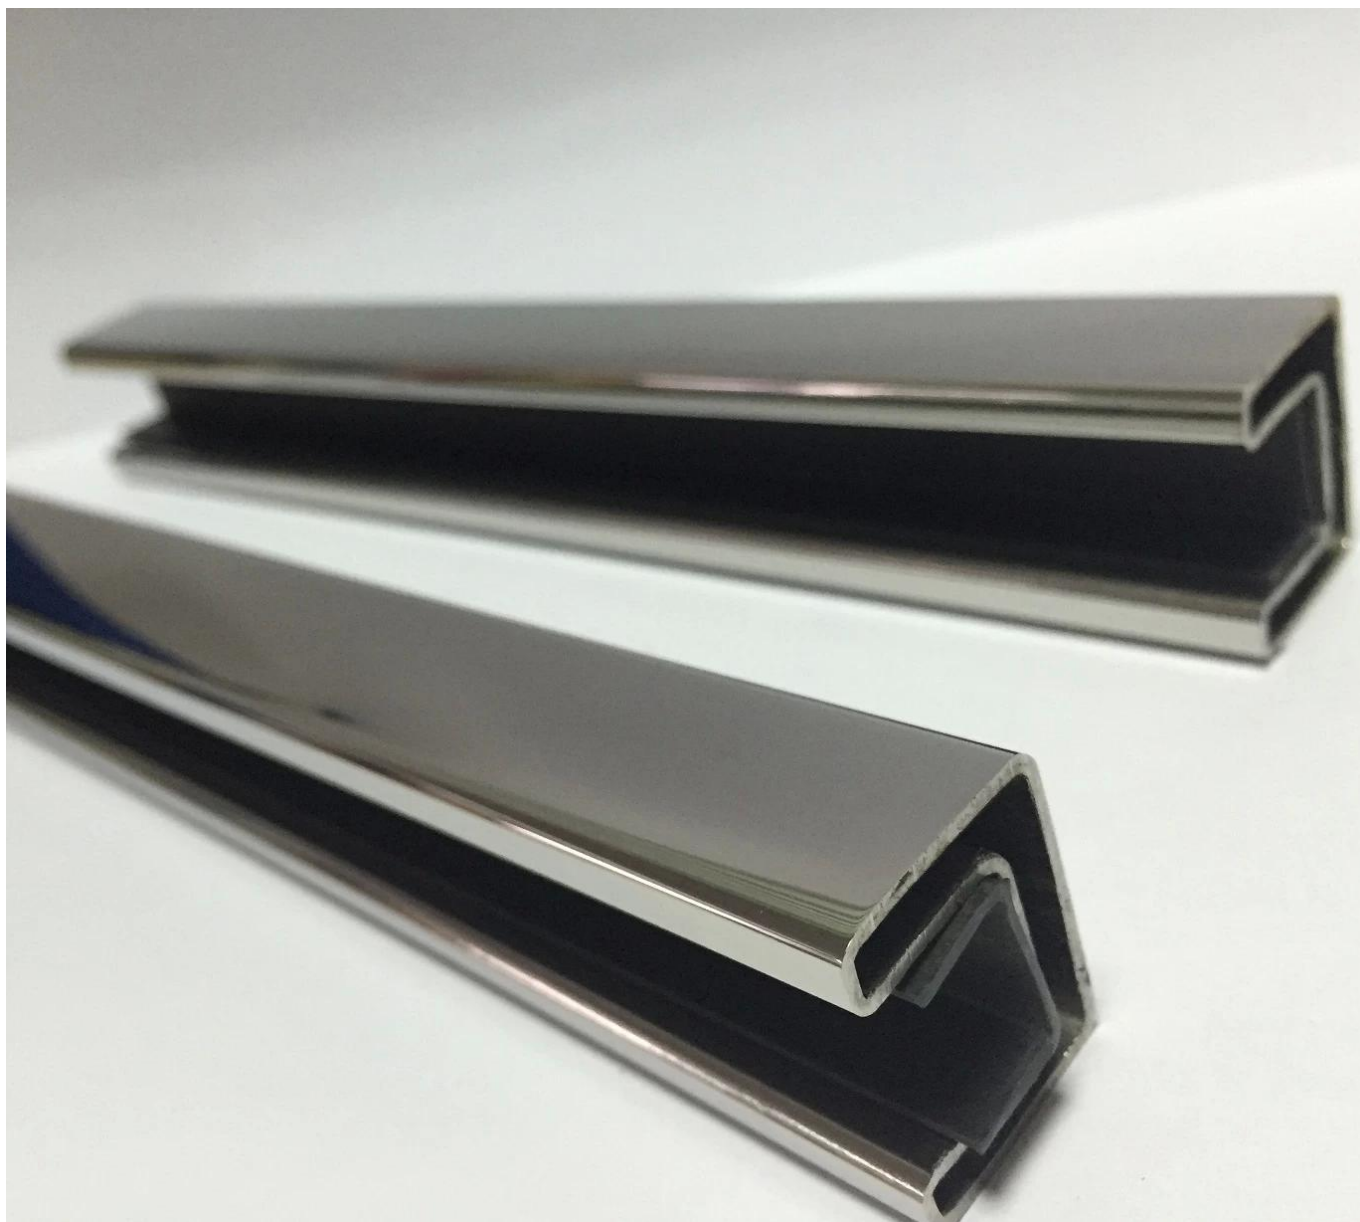

uurretun putken kaide parveke lasikaide

materiaali: ruostumaton teräs 316

viimeistely: satiini tai MIRRtai

asennus: 180 asteen liitin, 90 asteen liitin,

muurille rautateille liitin, päätykannen

pyöreä tyyppi

ulottuvuus: dia 25mm, ura 14 * 14mm, 50,8 metrin pituutta kohden

Round slot handrail series

square type:

ulottuvuus: 25 * 20mm, ura 14814mm, 5,8 metrin pituutta kohden

Voit vapaasti [ota meihin yhteyttä](#) jos sinulla on inkiinnostus tuotteitamme.