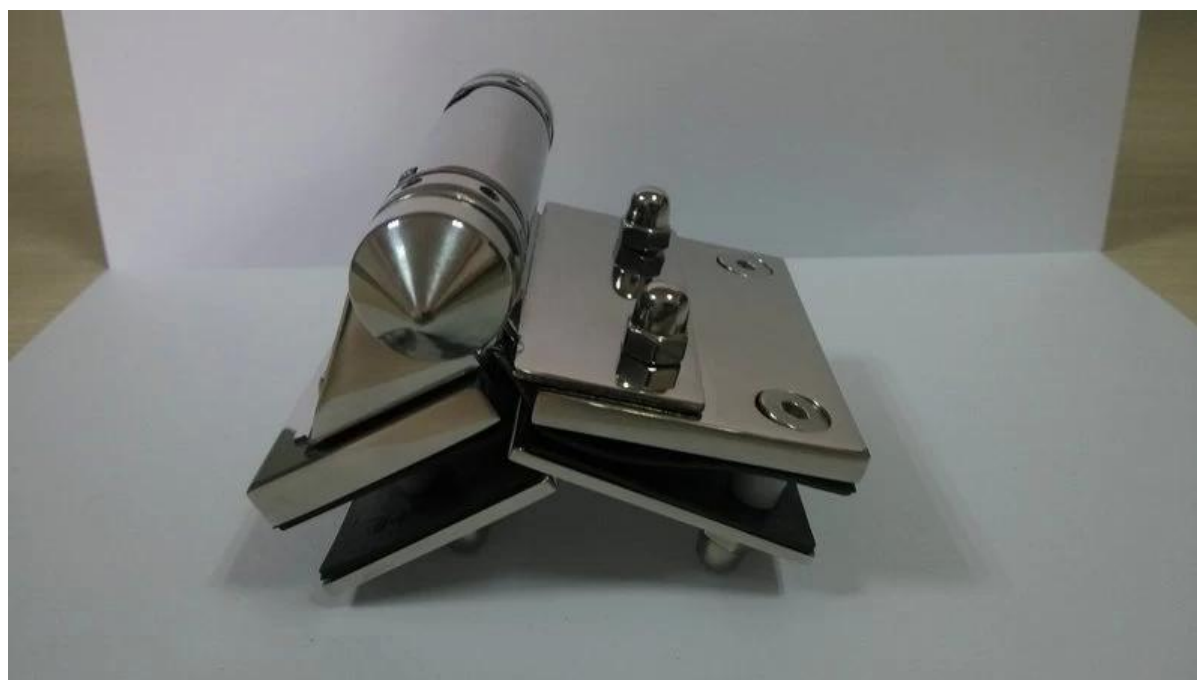

Jousikuormitteinen raskaiden lasi galss portin sarana

Meidän Hing on yksi kuumimmista myynti products.It on päivitetty 3.0 versio.

Se pystyy pitämään 1000 * 1065 * 12mm lasi.

Tässä on kuvia uusin suunnittelu: