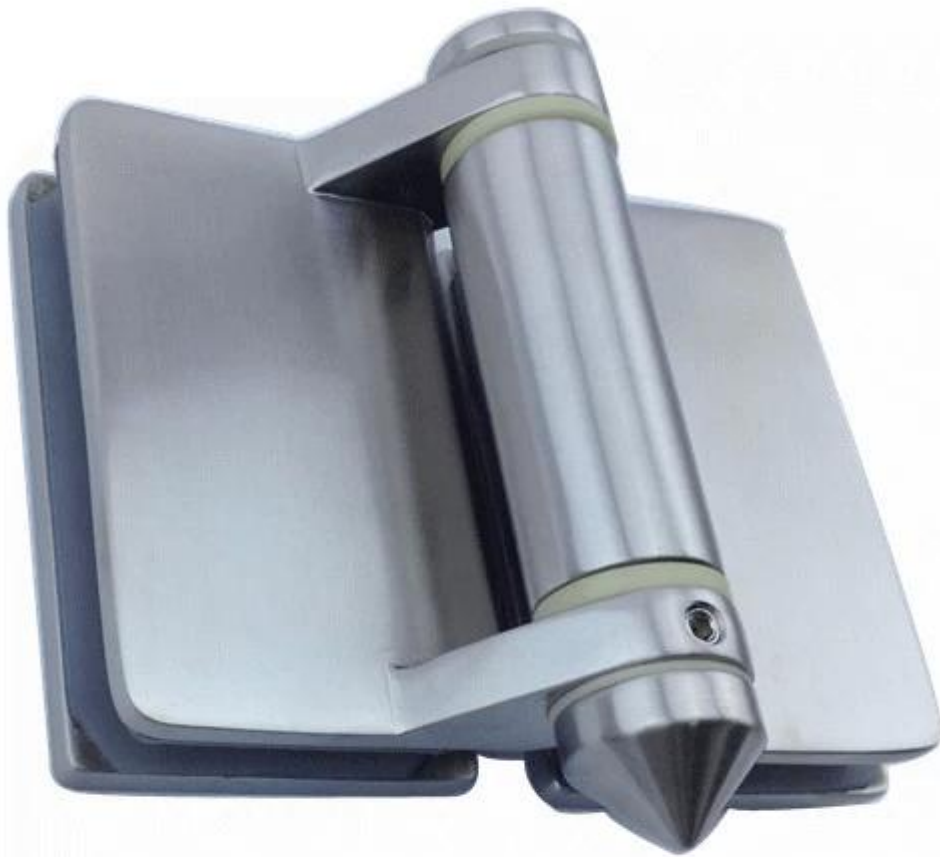

jousikuormitteinen soft close lasi portin sarana  
allas aita

- 316 ruostumaton teräs
- harjattu tai kiillotettu
- for 8-12mm paksuus lasi

lasi lasi sarana

**G-G2**

lasin seinään sarana

**G-W 2**

lasi pyöreä post sarana

**G-R2**