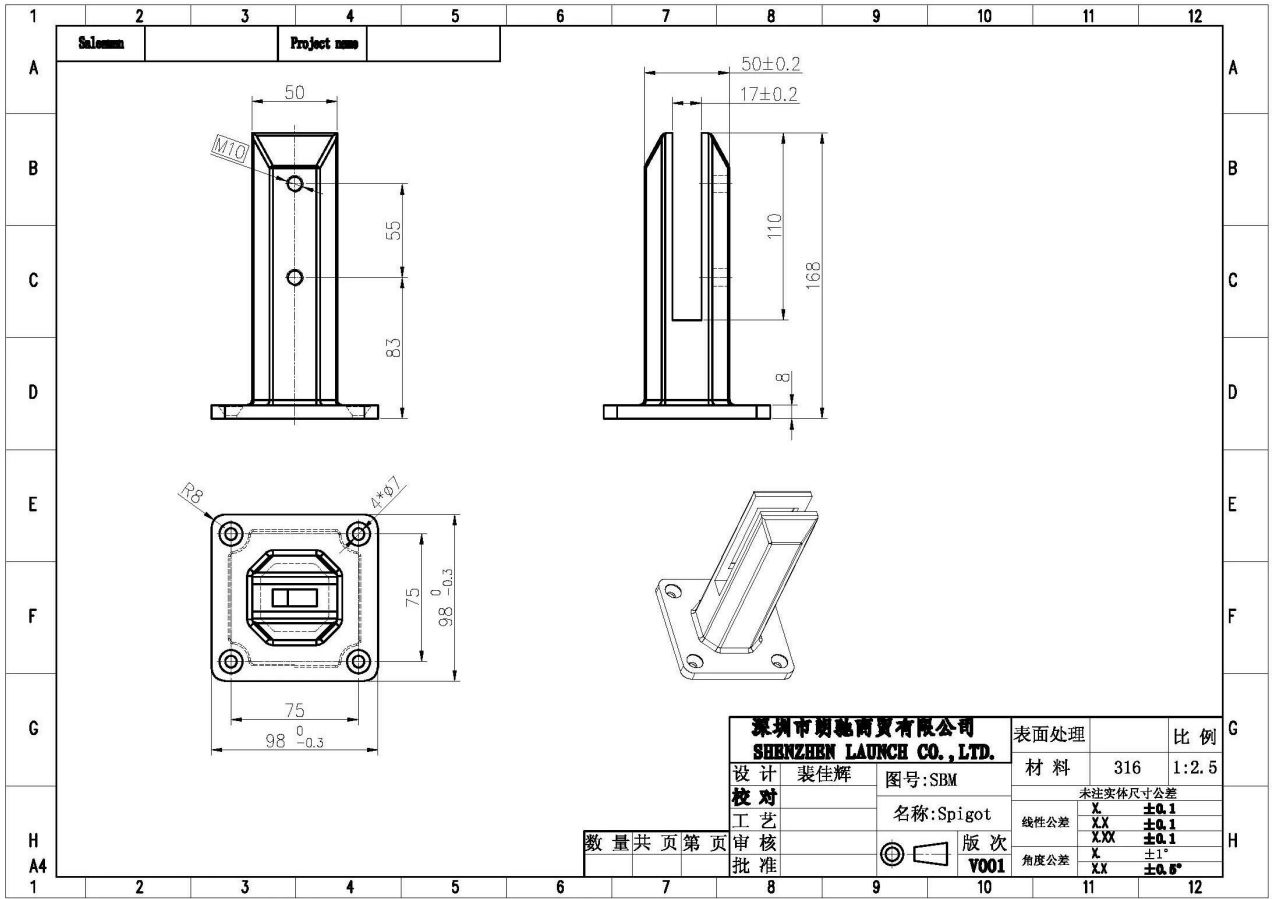

Sertifiointi