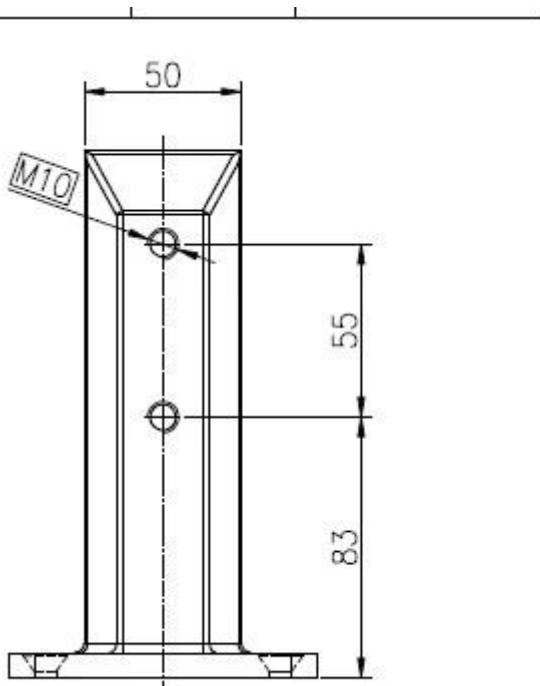

Ruostumaton teräs neliö pohjalevyn lasi hana

Yksityiskohtaiset tiedot:

- Tuote nro: SBM
- Koko: 50 * 168 mm
- Materiaali: SS316 / 316L / duplex2205
- Viimeistely: mirror ja satiini
- Nettopaino: 2.1kg
- Tuotanto läpimenoaika erän tilaamisesta: 30 arkipäivää
- Valamalla
- Sovellus: lasi allas aita, parveke.
- Ei reikiä tarvitsevat karkaistu lasi paneeli
- Lasin paksuus: 1/2 "

- 2.round ydin pora lasi hana
- 3.square pohjalevy lasi hana
- 4.square ydin pora lasi hana

Pakkaus tiedot:

1.10pcs / Kotelo pohjalevy tapit

2.12pcs / kartonki perusrahoituksen pora tapit

Shenzhen Launch Co.,Ltd