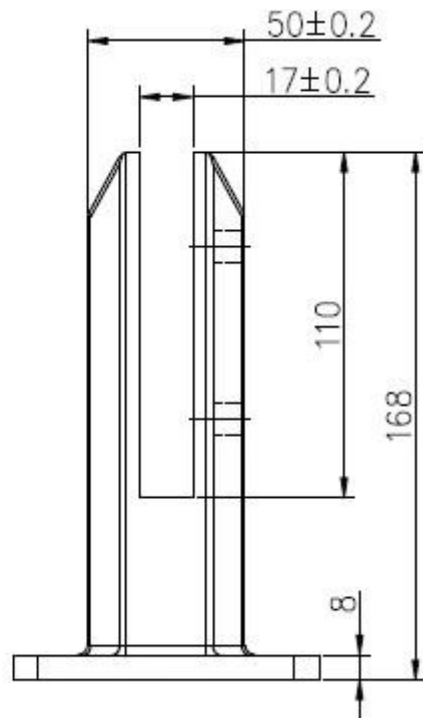

Ruostumaton teräs neliö pohjalevyn lasi hana

Yksityiskohtaiset tiedot:

- Tuote nro: SBM
- Koko: 50 * 168 mm
- Materiaali: SS316 / 316L / duplex2205
- Viimeistely: mirror ja satiini
- Nettopaino: 2.1kg
- Tuotanto läpimenoaika erän tilaamisesta: 30 arkipäivää
- Valamalla
- Sovellus: lasi allas aita, parveke.
- Ei reikiä tarvitsevat karkaistu lasi paneeli
- Lasin paksuus: 1/2 "

- 2.round ydin pora lasi hana
- 3.square pohjalevy lasi hana
- 4.square ydin pora lasi hana

Pakkaus tiedot:

1.10pcs / Kotelo pohjalevy tapit

2.12pcs / kartonki perusrahoituksen pora tapit

Shenzhen Launch Co.,Ltd