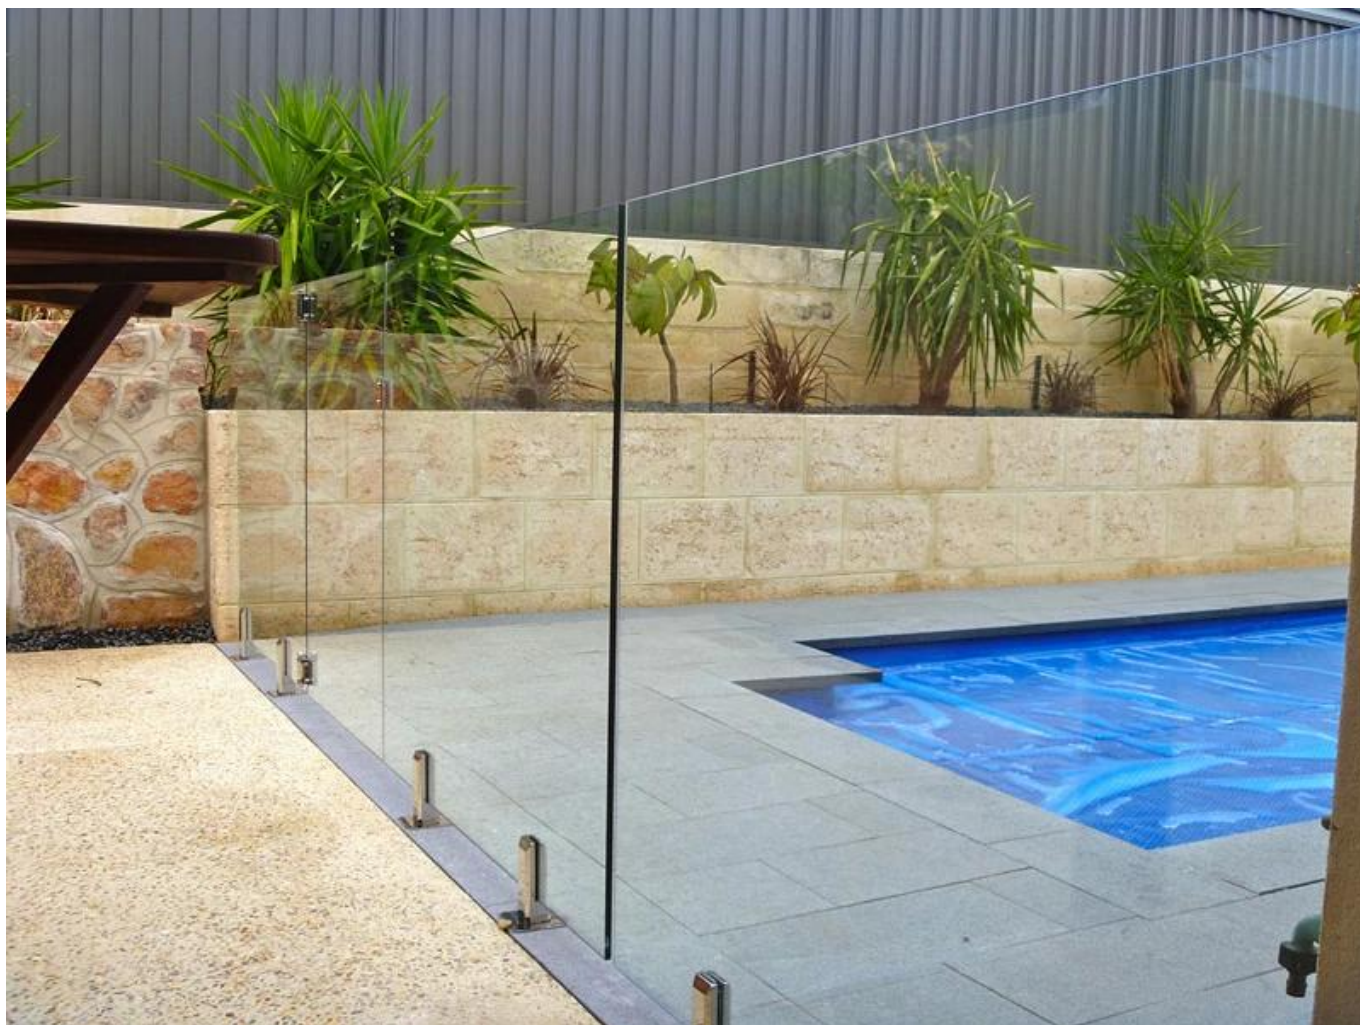

Kiitos mielestä kaikki needs tai kysymys, yhteyttä minuun vapaasti:

Yhteystiedot: Joey Lan

Sähköposti: sales02@launch-china.cn.

Skype: käynnistää-02. Mob / WeChat / WhatsApp: 86-18707054903.