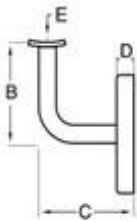

Kehyksetön lasi kaiteet voidaan käyttää sekä sisäisiä että ulkoisia portaat. Semi-kehyksetön lasi kaiteet voidaan käyttää myös puuta, alumiinia tai muita viestejä ja ominaisuuksia.

P703

Material: Stainless steel 304 or 316

Finish: Bright polished or Satin

Description: wall mount

dimension (mm)

Model No.	A	B	C	D	E
G105R	65	60	70	12	20*45

Tämä teline voidaan myös tukea neliö putki.

Ei mitä etsit?

Ole hyvä ja mene [Kotisivu](#), Ja me autamme sinua löytämään tuotteen tarvitset.