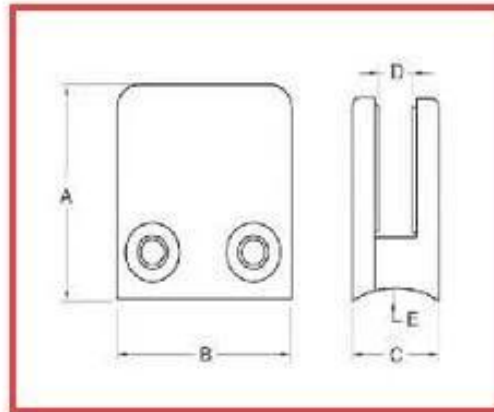

Neliön muotoinen lasi puristin

Materiaali: Ruostumaton teräs 304/316;

Lasin paksuus: 8,10mm;

Finish: Satin tai kiillotettu.

Malli No.:G102.

Ulottuvuus:

For glass thickness: 8-10mm

Model No.	A	B	C	D	E
G102	44	44	25	11	0
G102R	46	44	25	11	R-21.5