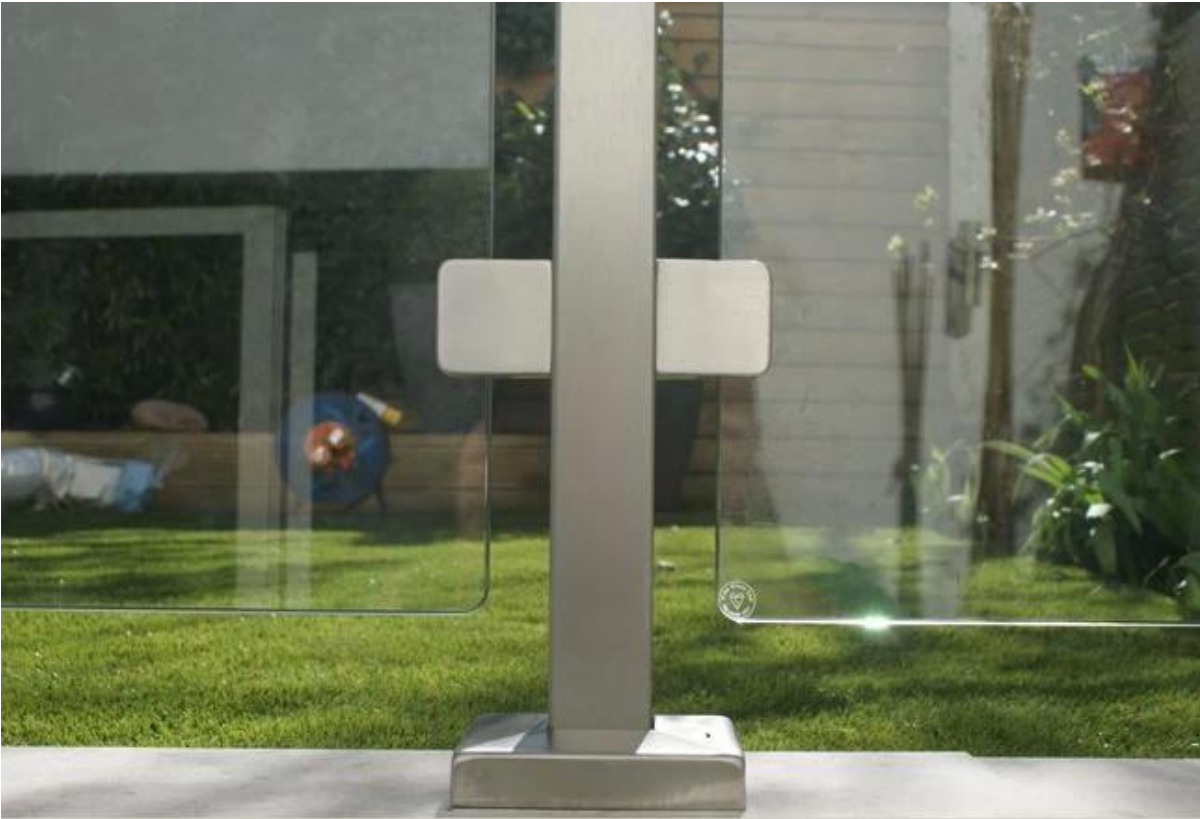

Neliön muotoinen lasi puristin

Materiaali: Ruostumaton teräs 304/316;

Lasin paksuus: 8,10mm;

Finish: Satin tai kiillotettu.

Malli No.:G102.

Ulottuvuus:

For glass thickness: 8-10mm

Model No.	A	B	C	D	E
G102	44	44	25	11	0
G102R	46	44	25	11	R-21.5

1. Tyylikäs satiini harjattuna;

2. Kirkas kiillotettu pinta;

3. hankkeen tapauksessa kuva FYI:

Muuntyyppisten puristin:

Kulma 90 astetta puristin:

[javascript: void \(0\); / * 1464254509961 * /](#)

Kiitos vierailun tarpeiden tai kysymyksiä, ota yhteyttä minuun vapaasti: