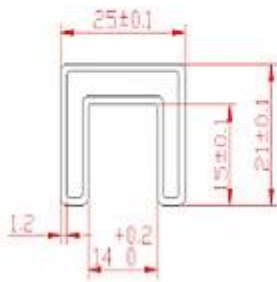

Tuotantoprosessi	puristamalla, valamalla, sorvaus, & nbsp; hionta, kiillotus, pakkaus, toimitus
Sovellusalue:	Siltojen kaiteet / Kaiteet Deck kaide / hanrails Kuisti kaide / kaiteet Portaiden kaide / kaiteet Salcony kaide / kaiteet Terassi kaide / kaiteet Allas aidat kaide / kaiteet Vaiheet kaide / kaiteet
Edut	On muovia rako rako yläkiskon, joka tekee lasin miekkailu tai kaide vakaampi ja turvallinen ja tehdä vaarattomia lasin ihmisiä. Ei huolta lasi ärtyisä ja nurkkaan, especiallu lapsillesi
Sertifiointi	ISO9001: 2008; CCC Alkuperäinen Materiaali testiraportti
Pakkaus:	Normaalisti 5,8 per pala plactic pussiin ja pahvilaatikko; Paketti huolellisesti osalta; Paketti voidaan suunnitella perustuu asiakkaan vaatimus
Toimitusaika Toimitusaika:	30 päivää saatuaan teidän yksityiskohtaisia tarpeita, tai riippuu määrästä ja erät tilauksia.

Maksu:	T / T; L / C näköpiirissä; Westunion Escrow
Toimitusehto:	lento-rahti; express: meri-rahti mukaan tilausmäärä

Square slot handrail & fittings

slot handrail length : 5.8 meters

Square handrail fittings :

Square cap

Square wall to rail connector

Square 180 deg. Connector

Square 90 deg. Connector

ISO
9001:2008
REGISTERED

mini top rail

square top raip fittings

www.launch-china.cn