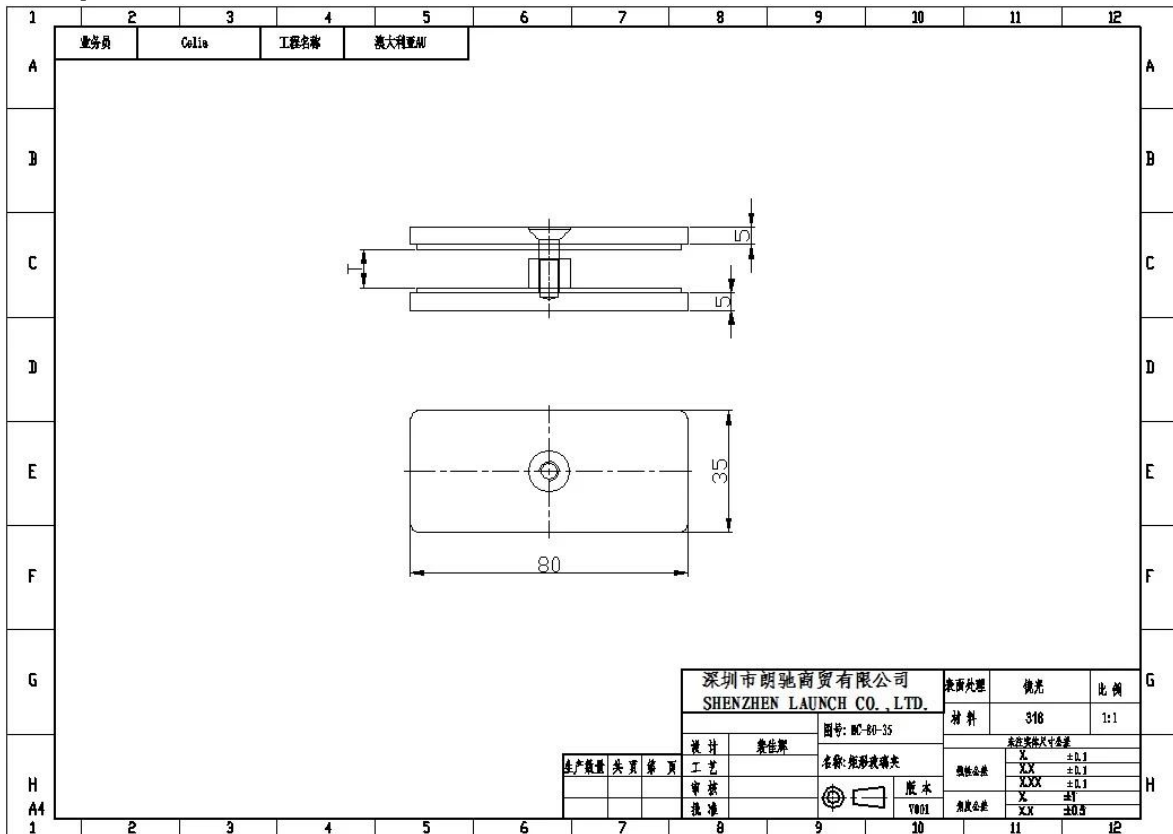

ruostumatonta terästä 180 asteen suora lasi puristin portaiden lasikaide

Materiaali: ruostumaton teräs 304/316

Lasin paksuus: 8-12mm

Koko: 80x35mm tai mukautetun kokoa;

Paksuus: 5mm;

Middle pulitti: M6 tai M8;

Pintakäsittely: kiillotettu;

Satin harjattu

Koko piirustus:

BC-80 * 35 välillä käytetään 2 lasilevy, jotta yhteyden niitä.

Vakaampi ja turvallisempi;

Katso hankkeen alla:

Portaikko lasikaide kanssa standoff kiinnike **SF-50**