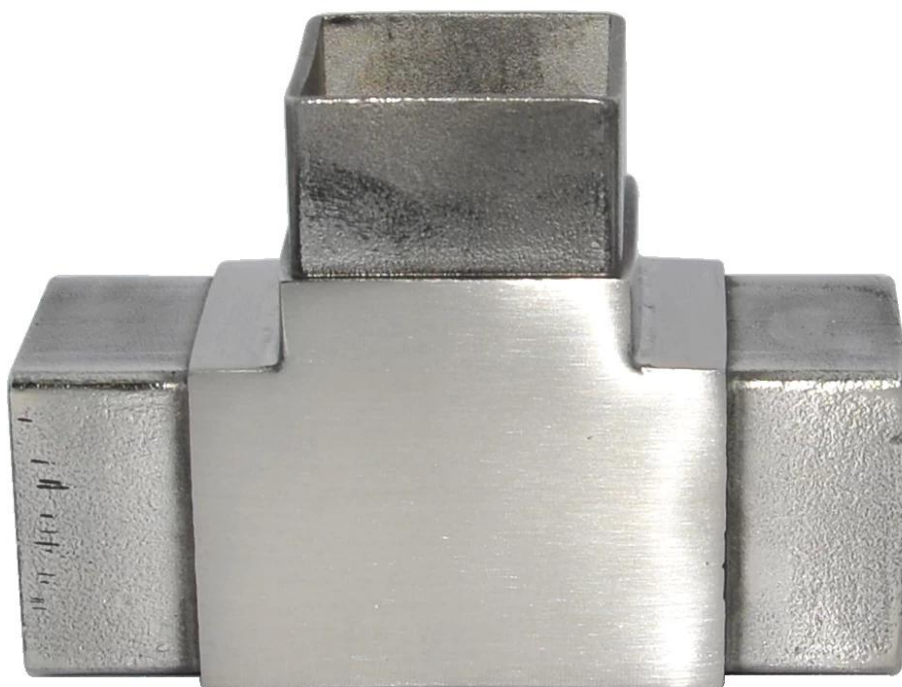

Erityyppisiä ruostumatonta terästä 304 ja 316 neliön putket liittimet ovat saatavilla myös: 2 napaa, 3-tie axisconnector, 3 way T muotoinen liitin, 4 tapa putkiliittimiä liitin.

Liittimet voidaan kytkeä teräsrakenteita, pääasiassa 40 * 40 * 1,5 neliön putket. Räättälöity palvelu on myös saatavilla

Katso alta lisätietoja meidän neliö liittimet

2 kaksisuuntainen liitin S401

3 way Tee neliön connetor S402

3 way nurkka neliö connector S403

4 tapa neliö liitin S404

4 tapa neliö connectorS405