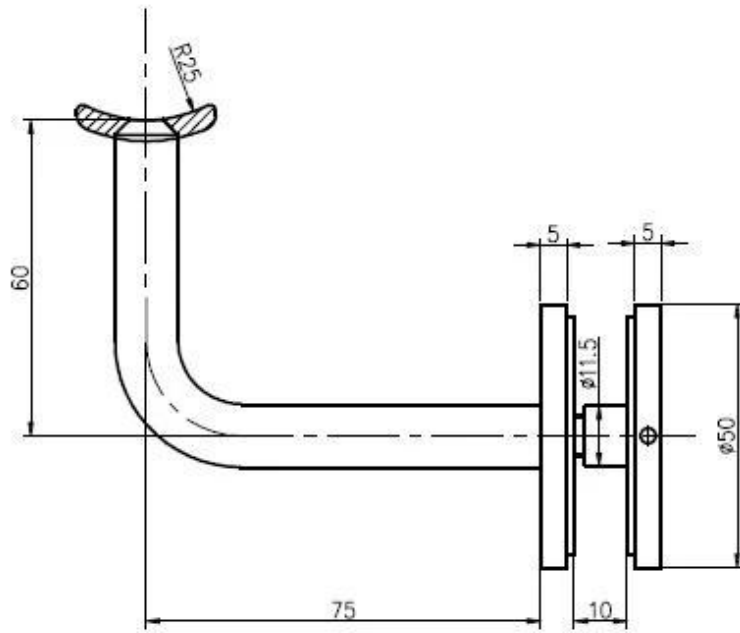

### **P708 lasi asennus kaide kiinnike;**

**P708**

### **Koko piirustus kuten alla:**

kuilu between kaide ja lasi on 75mm;

kaide koko 38,1 mm, 42.4mm, 50.8mm tai varity koko neliö / suorakulmainen koko;

**P708 osat, lasi puristin, baari, kaide haltija;**