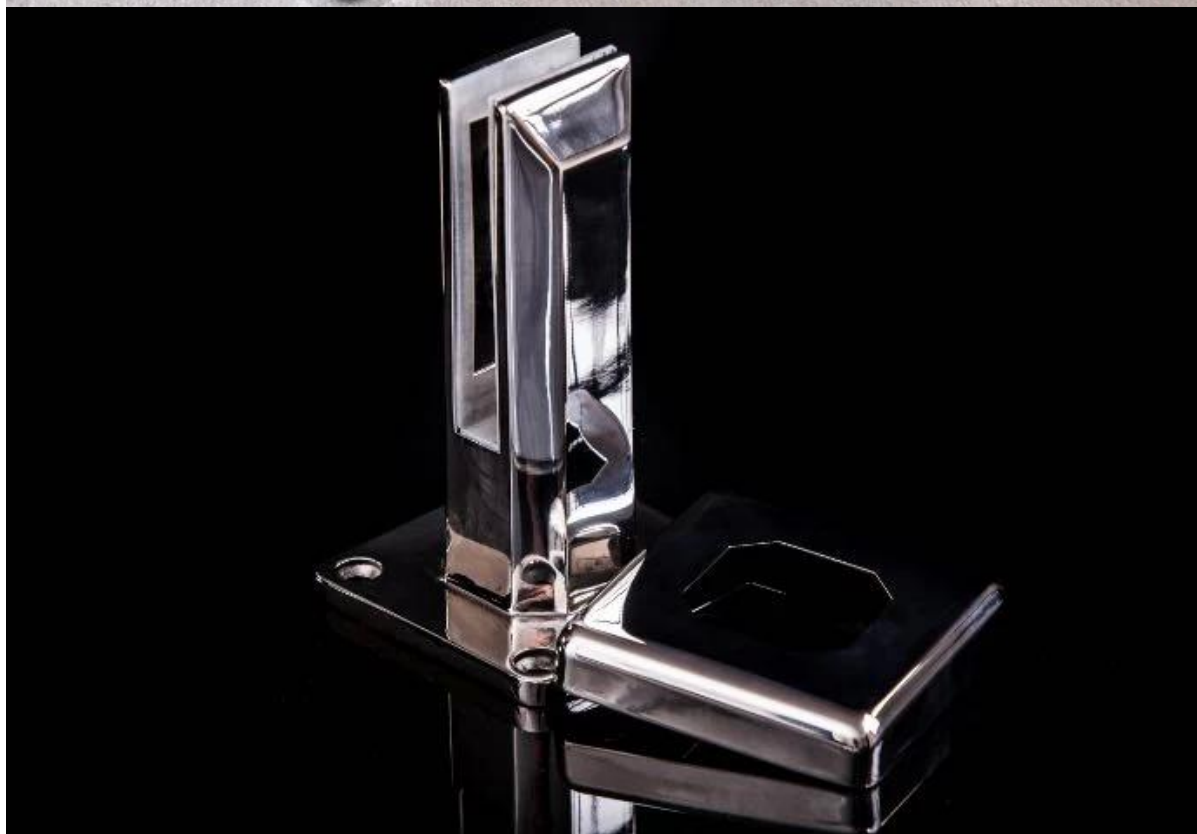

Haponkestävä teräs 316 square lasi kaiteet hana

Nimike: neliön pohjalevy hana

Mallinro: SBM-2

Materiaali: ruostumaton teräs 316

Maali: peili kiillotetuille tai harjattu;

Paino: 1,5 kg / pala

Korkeus: 168mm

10mm 13.52 mm karkaistu lasi

kitka rakenne, ei reikä on lasi

Alkuperä: Kiina;

Satiini harjattu;

Peilikirkkaaksi kiillotettua;

Projekti a allas aidan, Parveke & kannen aita;

Kannen ja parveke;

Hana on laajalti käytetty lasi aidan paneeli tukea kupista, puu, betoni, teräs kerroksessa on parveke, kansi, allas aidan.