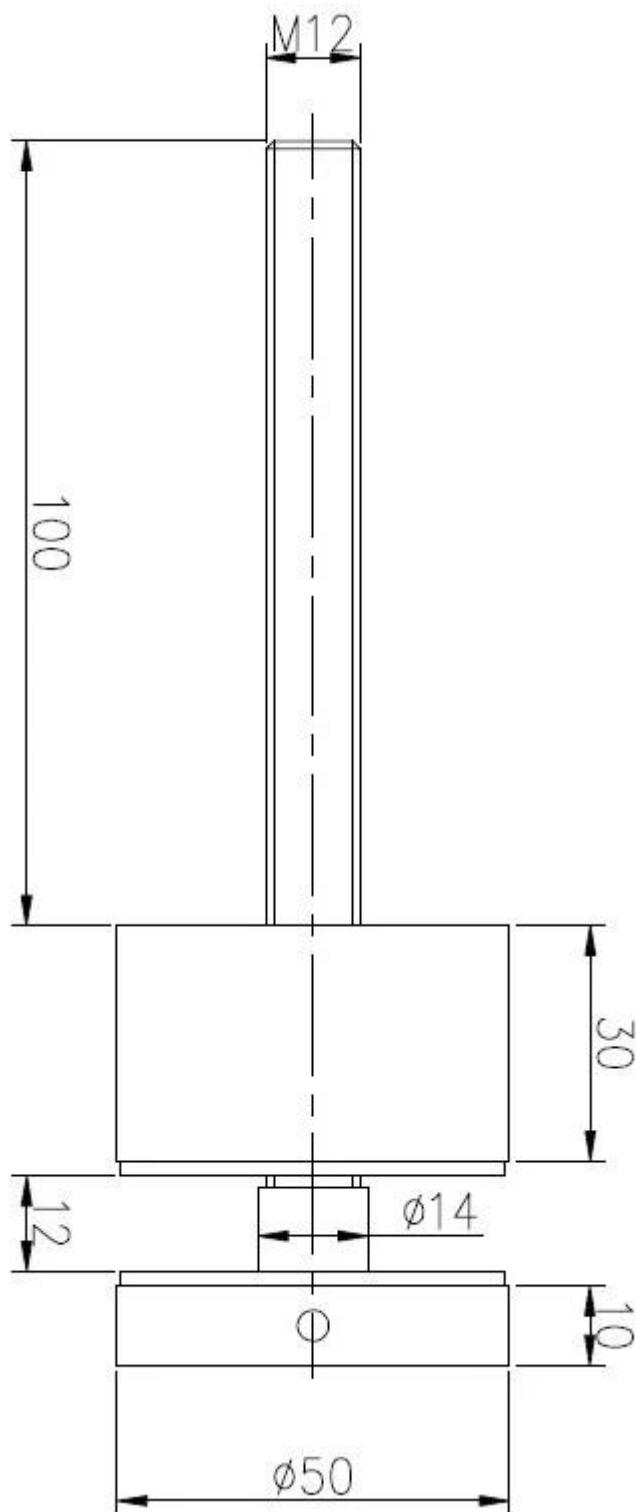

ruostumaton teräs lasi päätyi käytetään yleisesti kehyksetön parveke kaiteiden ja portaiden tapa lasi kaide.

Alla kuvia ja piirustus oman ymmärtäisimme paremmin lasi pattitilanne:

SF-30

SF-50

SF-50T