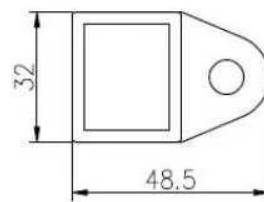

Ulottuvuus: Neliön muotoinen, 25 * 20mm, ura 14 * 14mm,

5,8 metrin pituutta kohden, tai kuten teidän vaatimus leikata lohkoiksi

2. ruostumaton teräs kaiteet alkuun kiskot ja varusteet tiedot:

Slot handrail and fittings

Square slot handrail series

ruostumaton teräs kaitteet alkuun kiskot varusteet valokuvia,

90 degree Corner connector

180 degree middle connector

End Cap

Wall Bracket

90 degree connector drawings

MSQC90

Slot tube handrail + end cap + wall bracket connector drawings

25*20 tube

MSQCAP

MSQCW

180 degree connector drawings

MSQC180

3. ruostumaton teräs kaitteet alkuun kiskot projekti:

4. Pyöreä muoto halkaisijaltaan 25,4 mm ruostumaton teräs kaiteet alkuun kiskot,