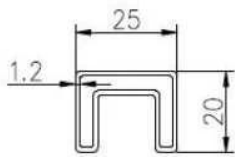

Ulottuvuus: Neliön muotoinen, 25 * 20mm, ura 14 * 14mm,

5,8 metrin pituutta kohden, tai kuten teidän vaatimus leikata lohkoiksi

2. ruostumaton teräs kaiteet alkuun kiskot ja varusteet tiedot:

Slot handrail and fittings

Square slot handrail series

ruostumaton teräs kaitteet alkuun kiskot varusteet valokuvia,

90 degree Corner connector

180 degree middle connector

End Cap

Wall Bracket

90 degree connector drawings

MSQC90

Slot tube handrail + end cap + wall bracket connector drawings

25*20 tube

MSQCAP

MSQCW

180 degree connector drawings

MSQC180

3. ruostumaton teräs kaitteet alkuun kiskot projekti:

4. Pyöreä muoto halkaisijaltaan 25,4 mm ruostumaton teräs kaiteet alkuun kiskot,