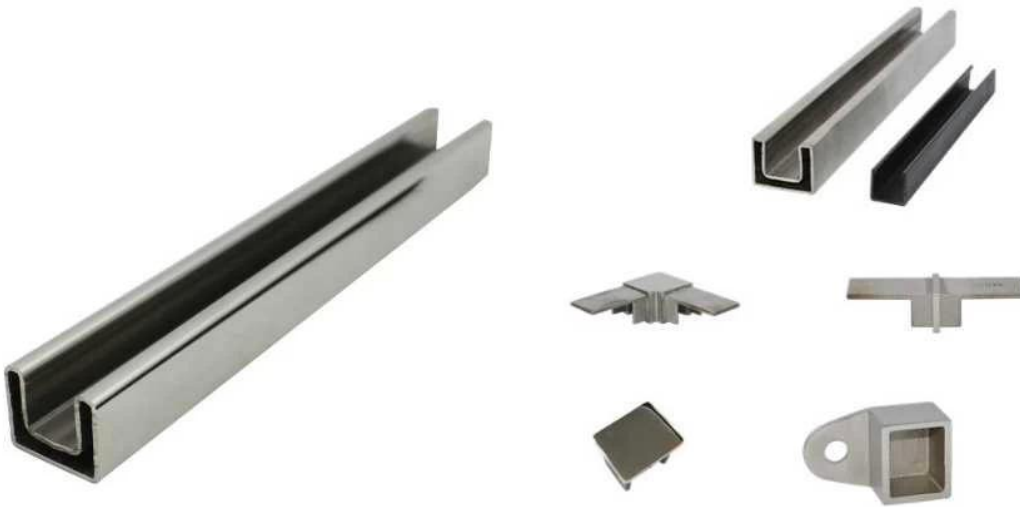

ruostumaton teräs kaiteet alkuun kiskot 8-13.52mm lasi

1.stainless teräs kaiteet alkuun kiskot kuvaus,

materiaali: ruostumatonta 304/316/316

Suorittaa loppuun: Harjattu tai Peilikiillotettu

Lasin paksuus : 8-13.52mm paksuus

Ulottuvuus: Neliön muotoinen, 25 * 20mm, ura 14 * 14mm,

5,8 metrin pituutta kohden, tai kuten teidän vaatimus leikata lohkoiksi

2. ruostumaton teräs kaiteet alkuun kiskot ja varusteet tiedot:

Slot handrail and fittings

Square slot handrail series

ruostumaton teräs kaitteet alkuun kiskot varusteet valokuvia,

90 degree Corner connector

180 degree middle connector

End Cap

Wall Bracket

90 degree connector drawings

MSQC90

Slot tube handrail + end cap + wall bracket connector drawings

25*20 tube

MSQCAP

MSQCW

180 degree connector drawings

MSQC180

3. ruostumaton teräs kaitteet alkuun kiskot projekti:

4. Pyöreä muoto halkaisijaltaan 25,4 mm ruostumaton teräs kaiteet alkuun kiskot,