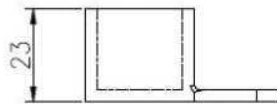

Ulottuvuus: Neliön muotoinen, 25 * 20mm, ura 14 * 14mm,

5,8 metrin pituutta kohden, tai kuten teidän vaatimus leikata lohkoiksi

2. ruostumaton teräs kaiteet alkuun kiskot ja varusteet tiedot:

Slot handrail and fittings

Square slot handrail series

ruostumaton teräs kaitteet alkuun kiskot varusteet valokuvia,

90 degree Corner connector

180 degree middle connector

End Cap

Wall Bracket

90 degree connector drawings

MSQC90

Slot tube handrail + end cap + wall bracket connector drawings

25*20 tube

MSQCAP

MSQCW

180 degree connector drawings

MSQC180

3. ruostumaton teräs kaitteet alkuun kiskot projekti:

4. Pyöreä muoto halkaisijaltaan 25,4 mm ruostumaton teräs kaiteet alkuun kiskot,