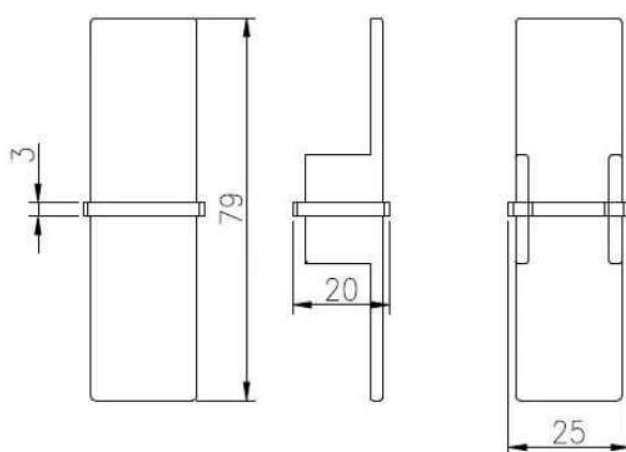

Ulottuvuus: Neliön muotoinen, 25 * 20mm, ura 14 * 14mm,

5,8 metrin pituutta kohden, tai kuten teidän vaatimus leikata lohkoiksi

2. ruostumaton teräs kaiteet alkuun kiskot ja varusteet tiedot:

Slot handrail and fittings

Square slot handrail series

ruostumaton teräs kaitteet alkuun kiskot varusteet valokuvia,

90 degree Corner connector

180 degree middle connector

End Cap

Wall Bracket

90 degree connector drawings

MSQC90

Slot tube handrail + end cap + wall bracket connector drawings

25*20 tube

MSQCAP

MSQCW

180 degree connector drawings

MSQC180

3. ruostumaton teräs kaitteet alkuun kiskot projekti:

4. Pyöreä muoto halkaisijaltaan 25,4 mm ruostumaton teräs kaiteet alkuun kiskot,

ISO
9001:2008
REGISTERED

mini top rail

square top raip fittings

www.launch-china.cn

Kiitos vierailun tahansa kiinnostunut tai tarpeita, ota yhteyttä minuun vapaasti:

Joey Lan

Shenzhen Launch Co, Ltd

www.launch-china.com www.launch-china.en.alibaba.com www.chinabalustrade.com