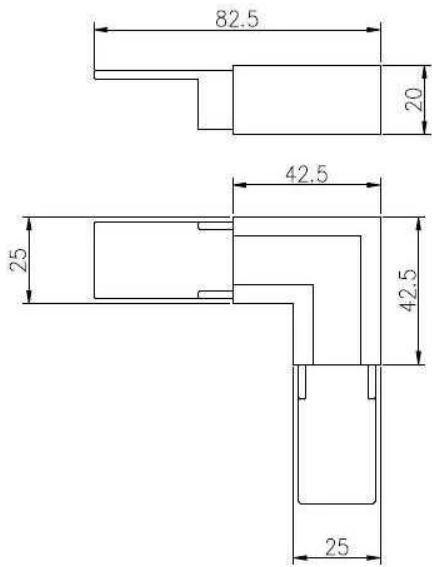

Ulottuvuus: Neliön muotoinen, 25 * 20mm, ura 14 * 14mm,

5,8 metrin pituutta kohden, tai kuten teidän vaatimus leikata lohkoiksi

2. ruostumaton teräs kaiteet alkuun kiskot ja varusteet tiedot:

Slot handrail and fittings

Square slot handrail series

ruostumaton teräs kaitteet alkuun kiskot varusteet valokuvia,

90 degree Corner connector

180 degree middle connector

End Cap

Wall Bracket

90 degree connector drawings

MSQC90

Slot tube handrail + end cap + wall bracket connector drawings

25*20 tube

MSQCAP

MSQCW

180 degree connector drawings

MSQC180

3. ruostumaton teräs kaitteet alkuun kiskot projekti:

4. Pyöreä muoto halkaisijaltaan 25,4 mm ruostumaton teräs kaiteet alkuun kiskot,