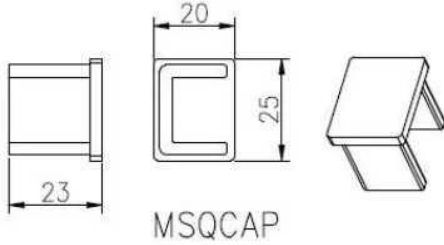

Ulottuvuus: Neliön muotoinen, 25 * 20mm, ura 14 * 14mm,

5,8 metrin pituutta kohden, tai kuten teidän vaatimus leikata lohkoiksi

2. ruostumaton teräs kaiteet alkuun kiskot ja varusteet tiedot:

Slot handrail and fittings

Square slot handrail series

ruostumaton teräs kaitteet alkuun kiskot varusteet valokuvia,

90 degree Corner connector

180 degree middle connector

End Cap

Wall Bracket

90 degree connector drawings

MSQC90

Slot tube handrail + end cap + wall bracket connector drawings

25*20 tube

MSQCAP

MSQCW

180 degree connector drawings

MSQC180

3. ruostumaton teräs kaitteet alkuun kiskot projekti:

4. Pyöreä muoto halkaisijaltaan 25,4 mm ruostumaton teräs kaiteet alkuun kiskot,