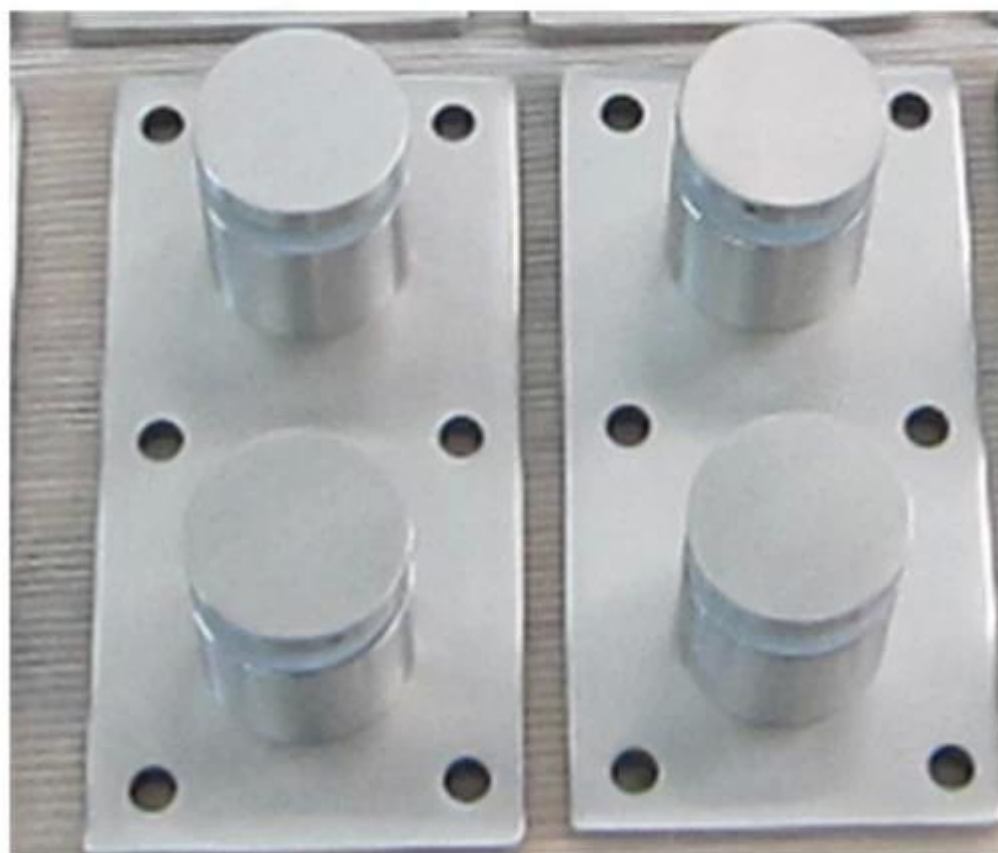

www.launch-china.cn

^o^ [email:sales03@launch-china.cn](mailto:sales03@launch-china.cn)