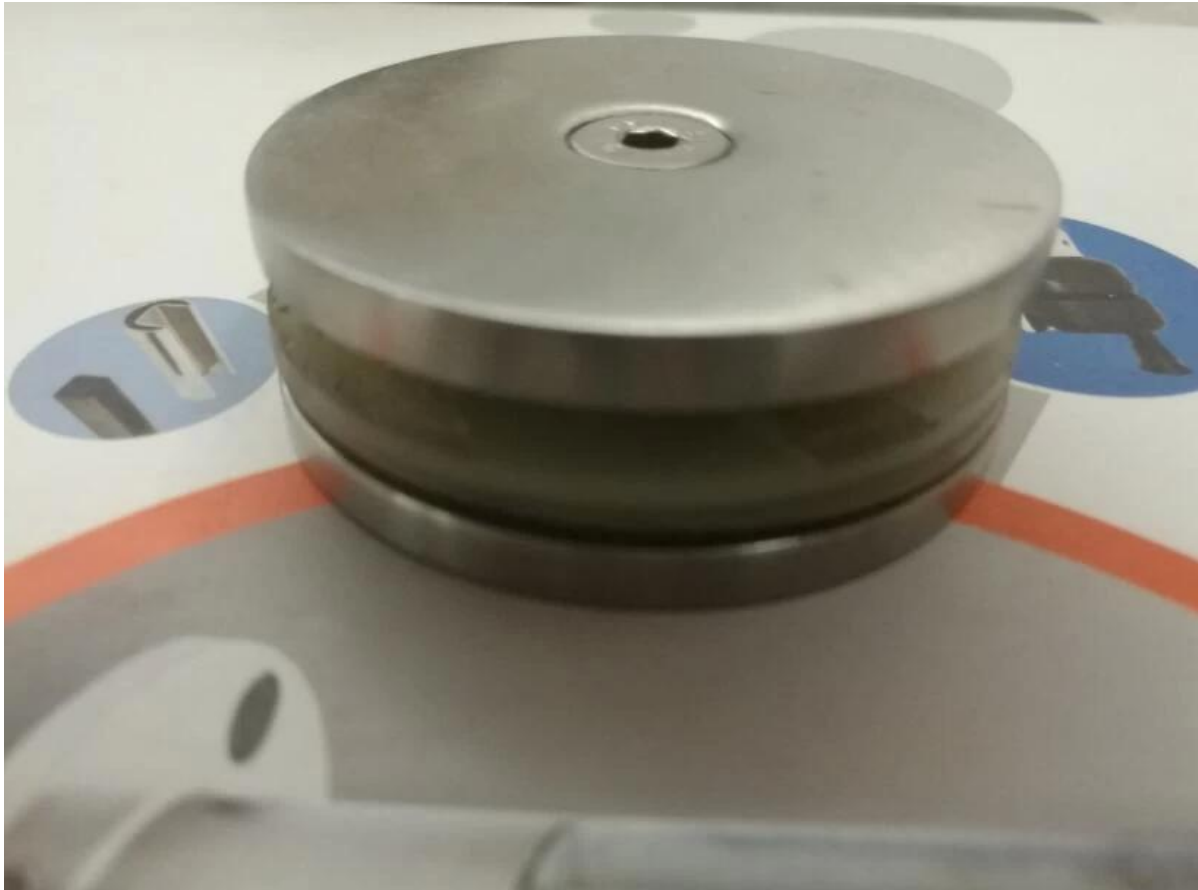

Ruostumaton teräs kiillotettu lasi Clamp 8-12mm paksuus lasin

Tuotekuvaus:

1. materiaali: ruostumaton teräs 304/316
2. Maali: Satiini- tai peilikiillotetulla
3. Lasin paksuus: 8mm - 12mm

Tuotteiden tietoja