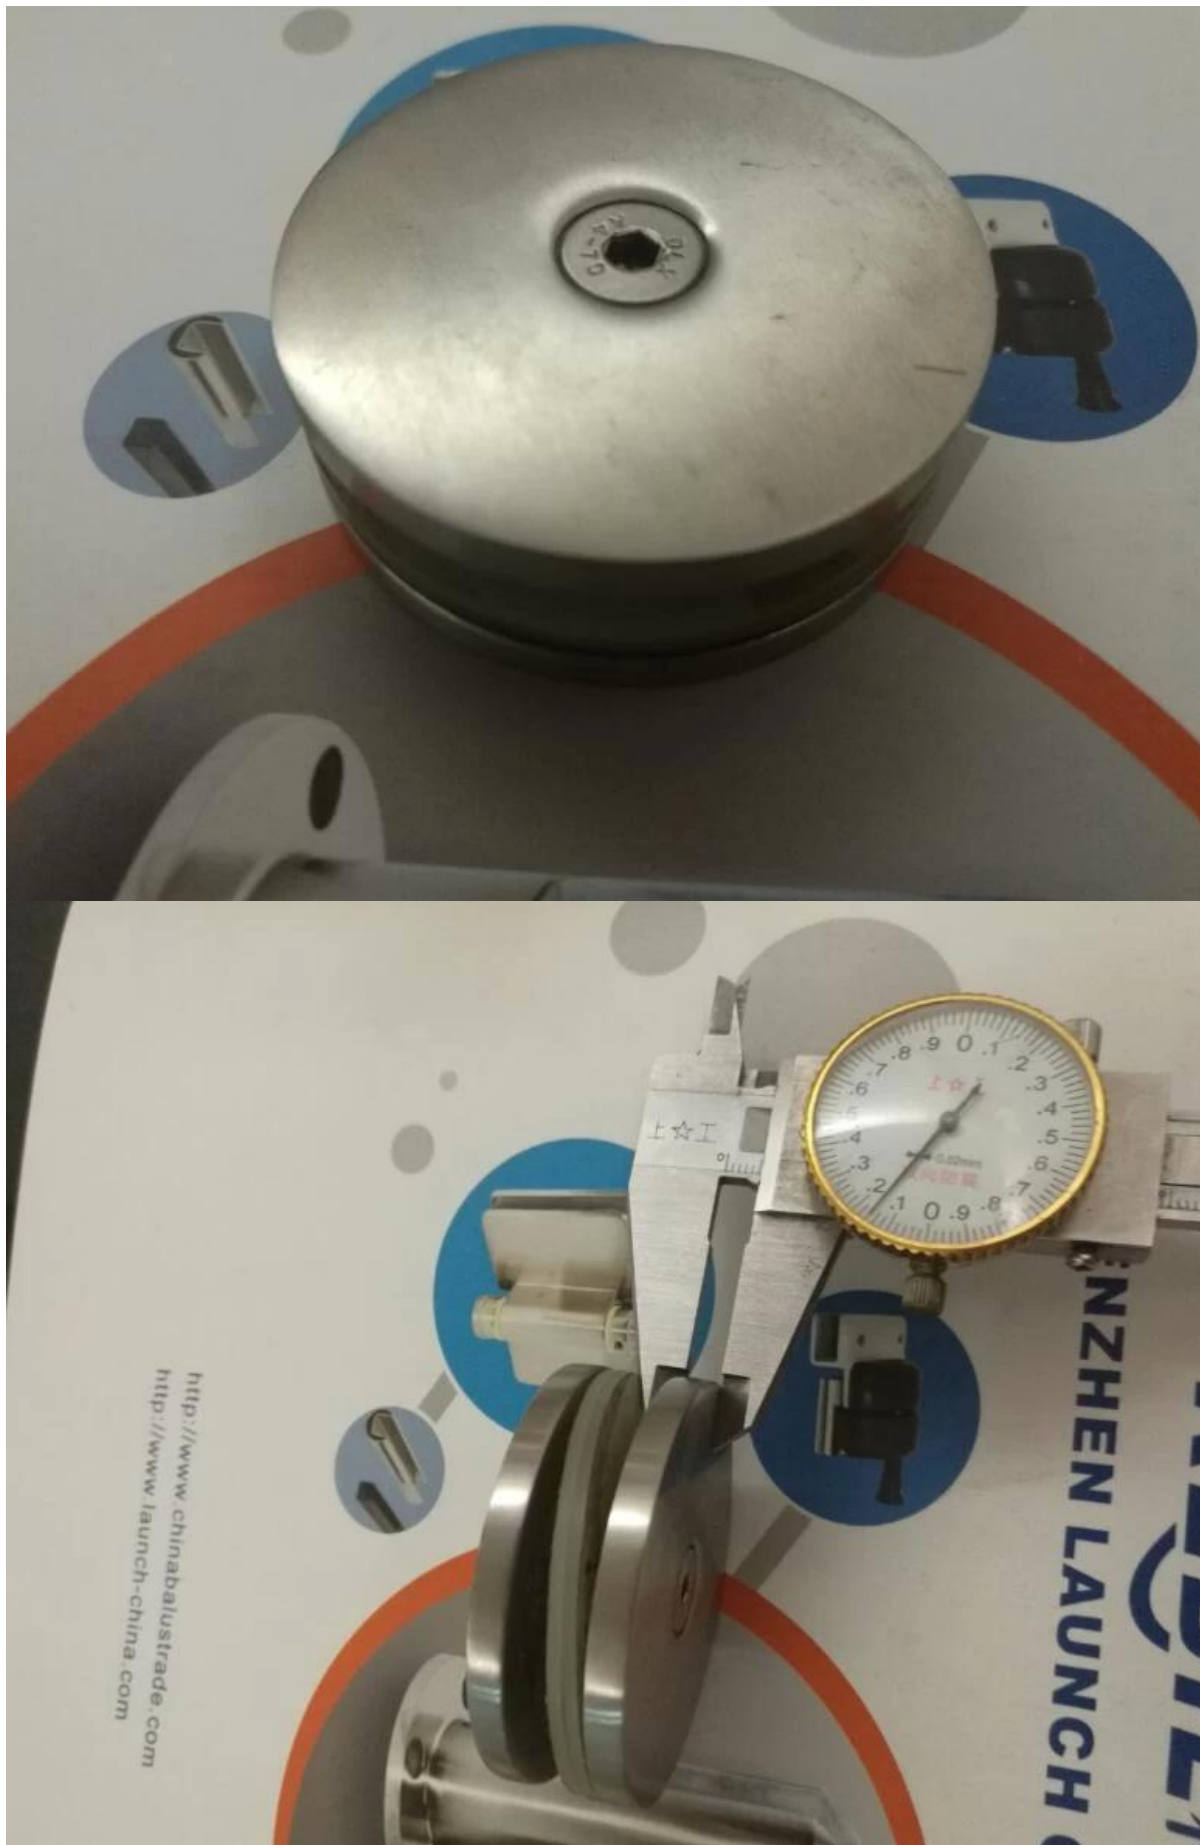

Ruostumaton teräs kiillotettu lasi Clamp 8-12mm paksuus lasin

Tuotekuvaus:

1. materiaali: ruostumaton teräs 304/316
2. Maali: Satiini- tai peilikiillotetulla
3. Lasin paksuus: 8mm - 12mm

Tuotteiden tietoja