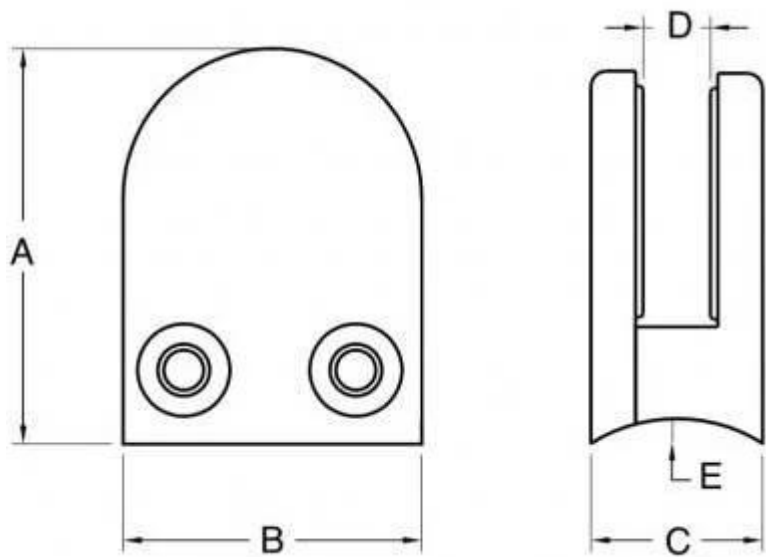

ruostumaton teräs lasi puristin lasi kaiteiden

G106

piirustus osoittaa

Malli No.		B	C	D	E
G106	50	40	25	11	0
G106R	52	40	25	11	R-21.5

projekti näytä

Mene meidän [kotisivu](#), Ja me autamme sinua löytämään tarvitsemasi tuotteet. tai [ota meihin yhteyttä](#) for suositus.