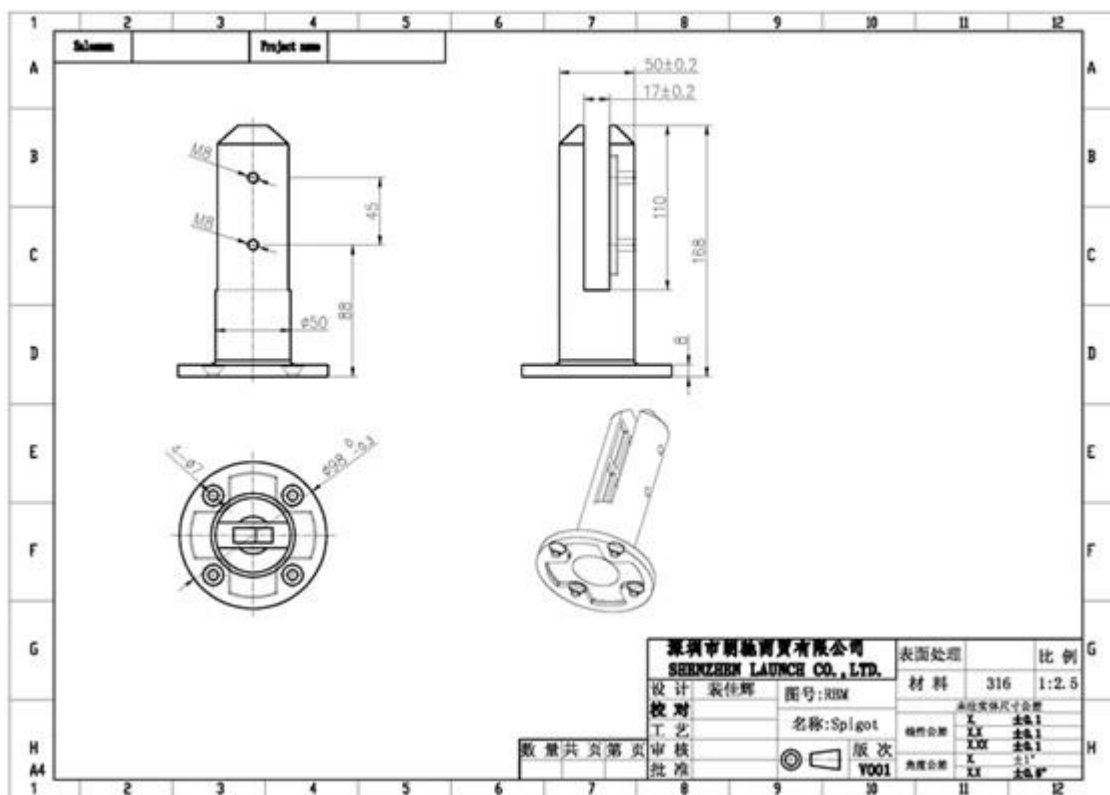

pyöreä pohjalevy tappeja lasin uima-allas aidan

korjata 10mm/12mm/12.76mm/13mm paksu lasilevy

lasi gate 10mm/12mm

lasi standardi korkeus: 1200mm

lasi leveys: 1000mm-1500mm

lasi Kanavatiivisteet pohja 4 pultinreikien M8 * 100mm

kannen ja konkreettisia asennus

ulottuvuus katso alla piirustus:

lattakaapeleille kuvat alla:

Shenzhen Launch Co., Ltd.

www.launch-china.cn

tappeja pakkaus:

spigots asennettiin allas aidan:

KEBIL 科比奥™