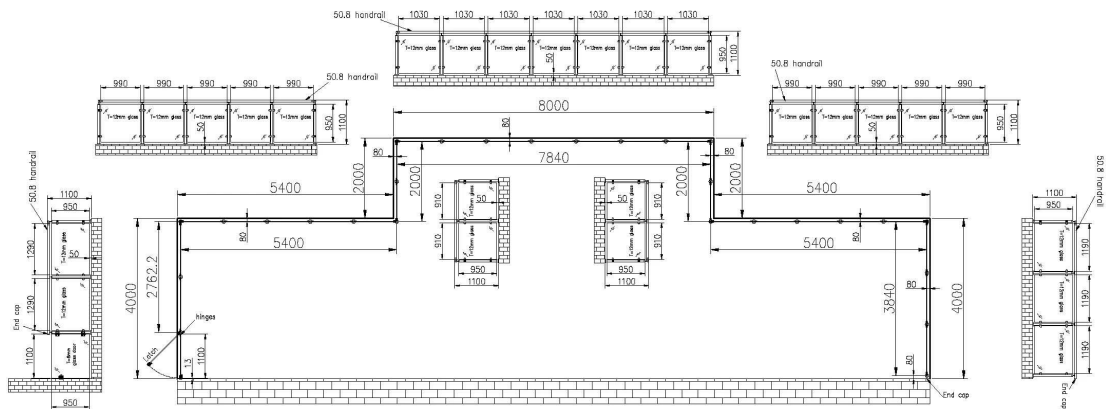

Ruostumattomasta teräksestä valmistetut lasikaiteet uima-altaan aitaan ilman yläkaiteita. Tarjoamme myös lukitusjärjestelmiä lasisaranan ja lasisalvan lasiovelle.

erä	Ruostumattomasta teräksestä valmistettu lasikatto uima-altaan aitaan
Lasikaiteet postitse	Pyöreä 42,4 / 50,8 mm -posti, korkeus 1100 - 1500 mm, vaatimuksen mukaan
Asennustyyppi	pohjalevy kiinnitetään maahan
kalusteet	Lasipuristimet, pohjalevy, pohjakansi, yläpäätihatut
Lasin paksuus	10 mm - 12 mm
Asennus	tee-se-itse
Asennuspiirros	saatavana tilauksen vahvistamisen yhteydessä
MOQ	30 metriä
Maksuehdot	T / T; Alibaban kaupan varmuus
Lyijyaika	yleensä 25 päivää

Ruostumattomasta teräksestä valmistetut lasikaiteet suunnittelevat asennuksen viivettä asiakkaillemme -