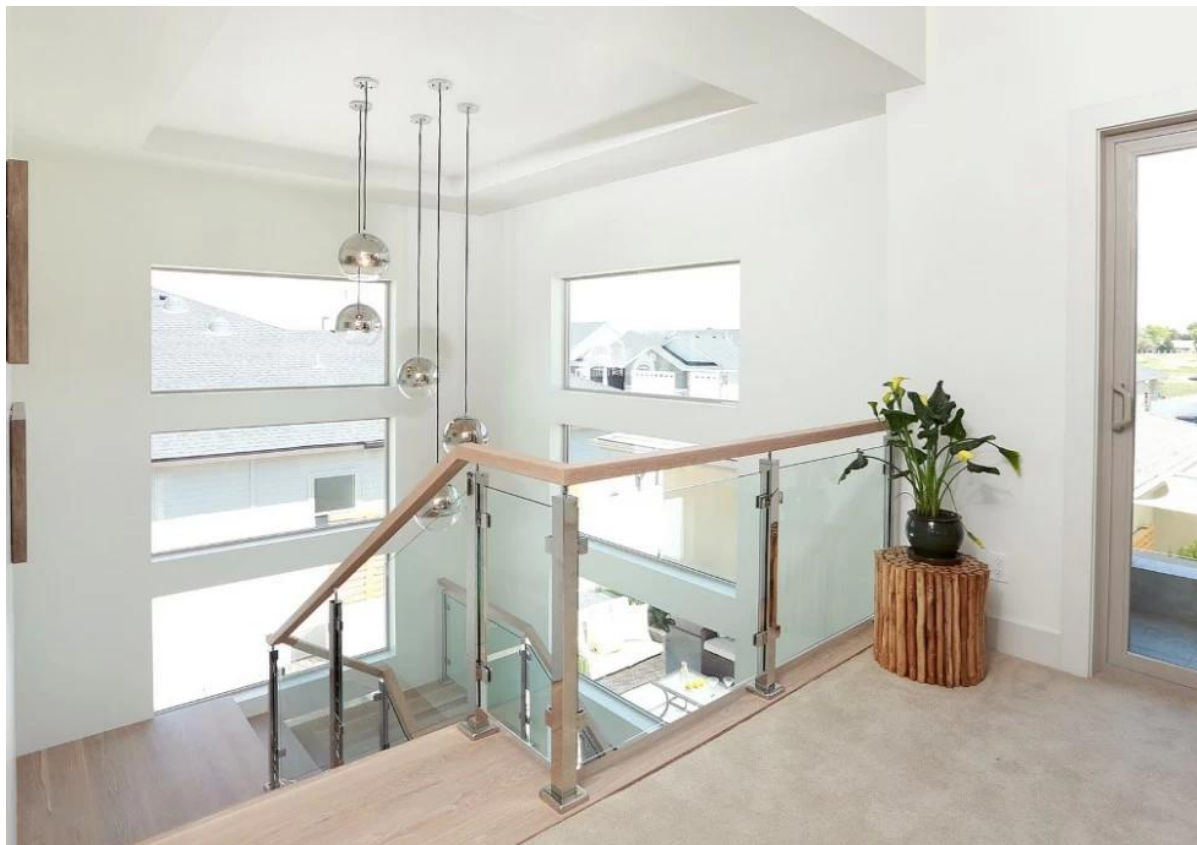

Ruostumattomasta teräksestä valmistetut lasikaiteet