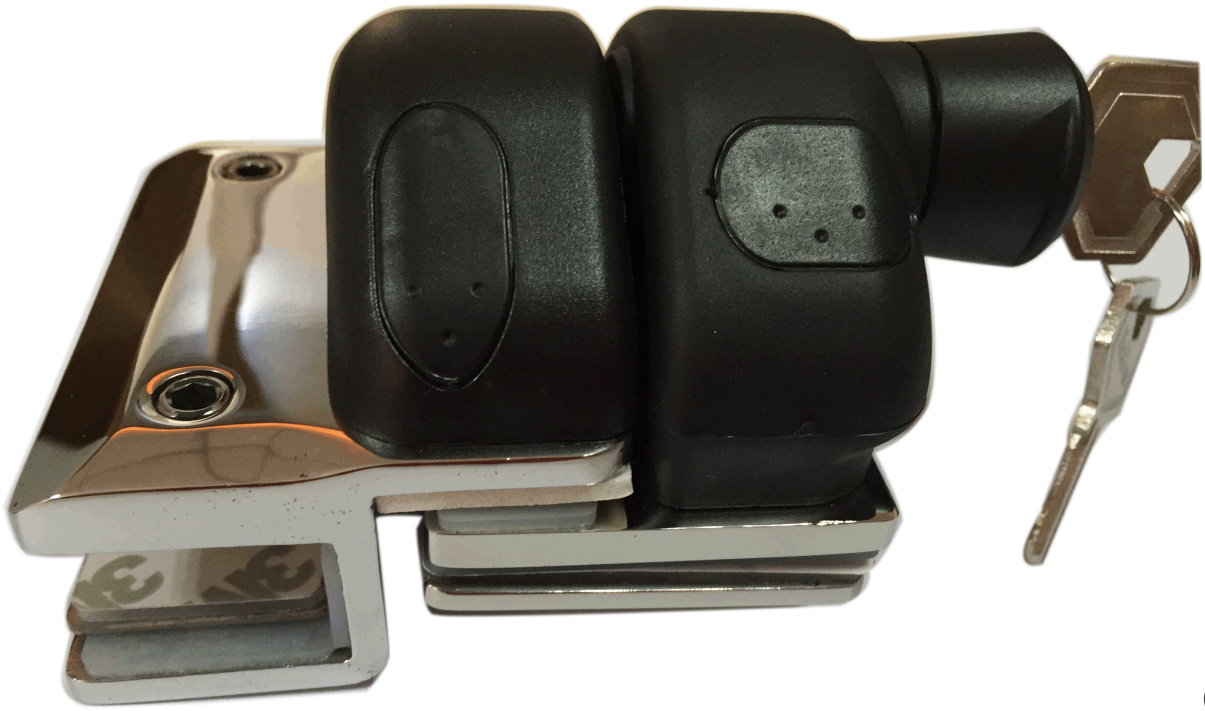

[kuvaa saadaksesi lisätietoja](#)

Lasisarana lasiovelle-

(napsauta