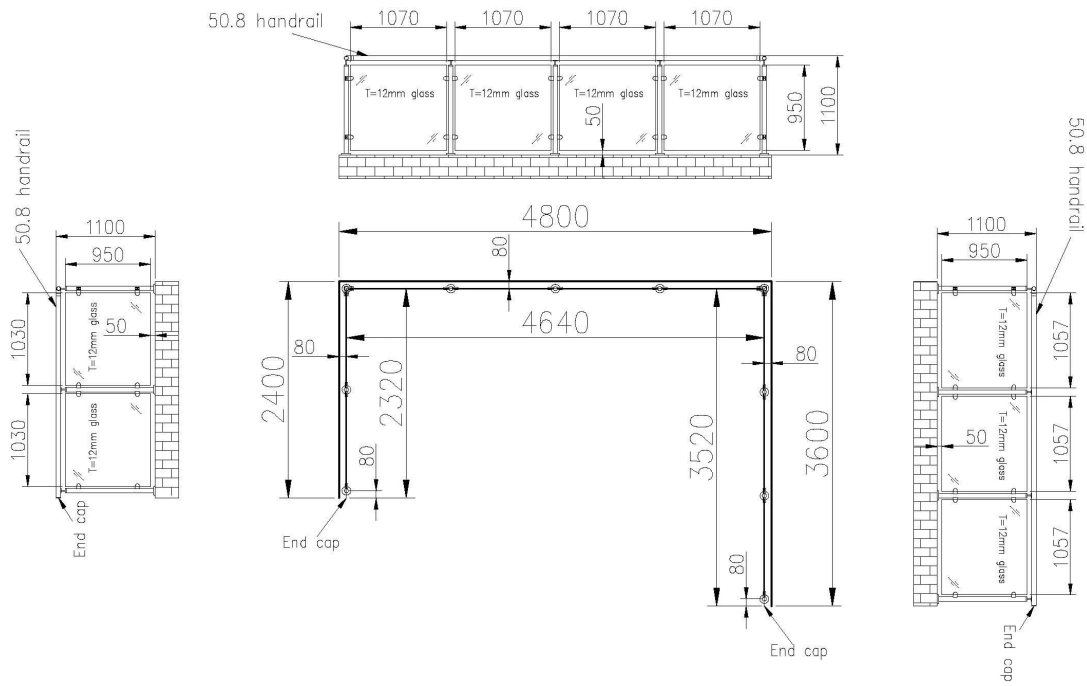

Ruostumattomasta teräksestä valmistetut lasikaiteet uima-altaan aitaan -

Ruostumattomasta teräksestä valmistetut lasikattoportaat