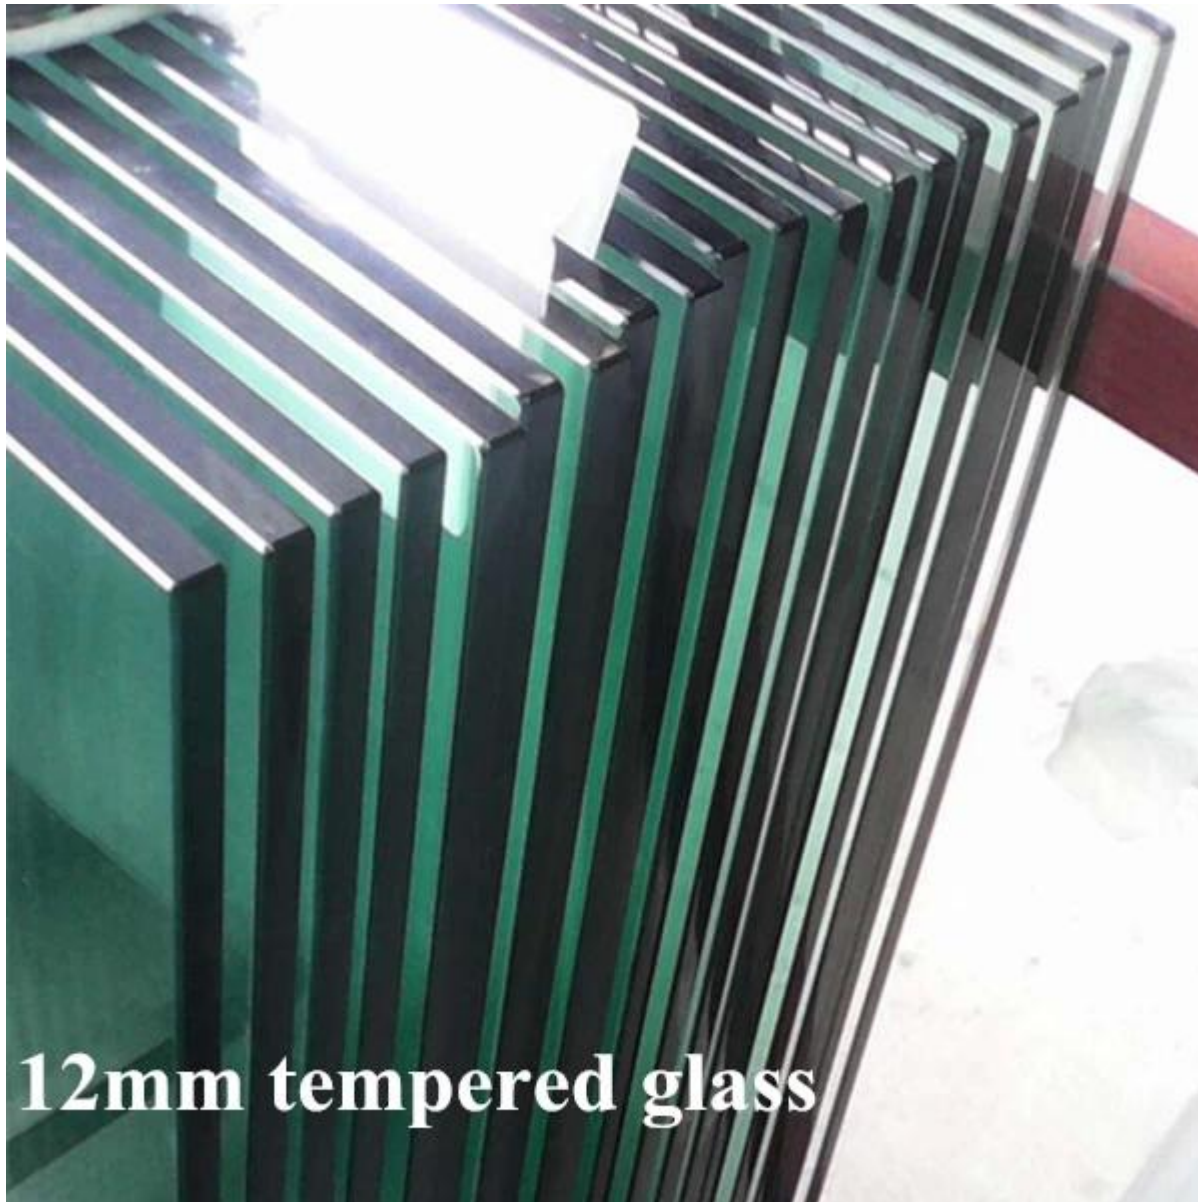

Sitä paitsi ruostumaton teräs kaide järjestelmä, teemme myös alumiini kaiteet:
1265mm korkea alumiini parveke kaide, jossa pyöreä 50x3mm alumiini postitse tai 50x50x3mm neliön alumiini viesti