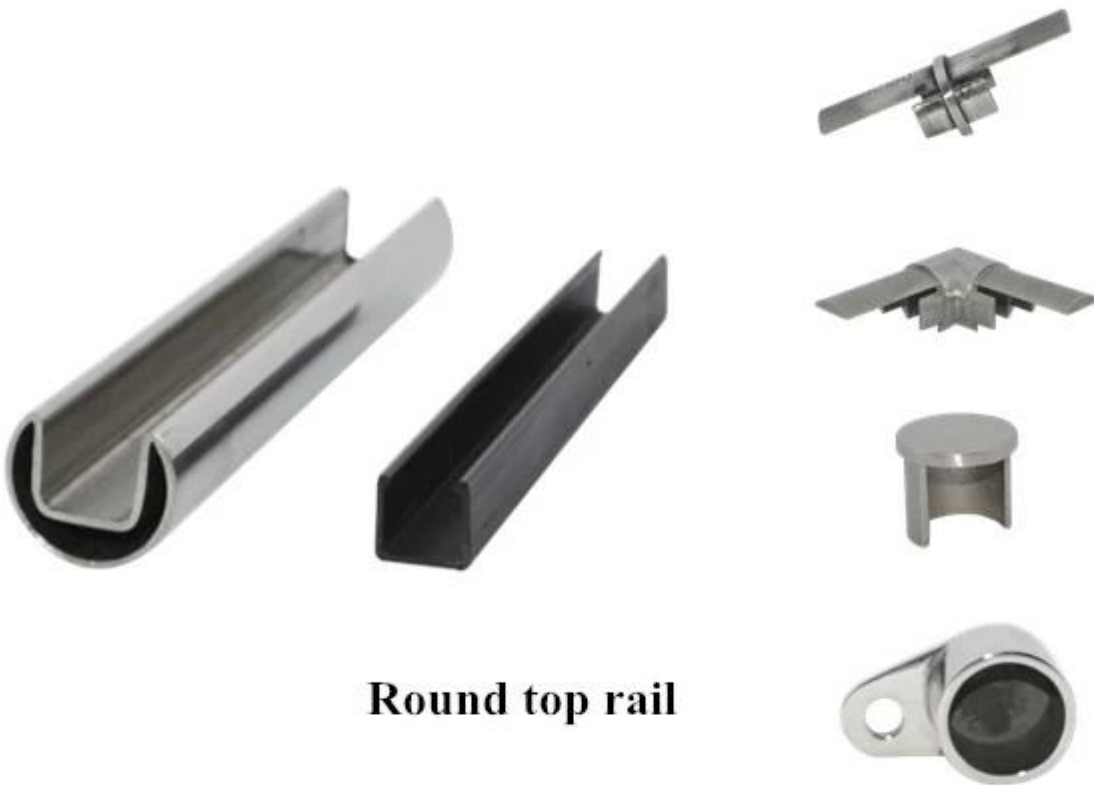

ruostumaton teräs mini top kiskon glass kaide

round yläkiskon

materiaali: ruostumaton teräs 316 / 316L

suorittaa loppuun: Peili tai satiini

ulottuvuus: dia25.4mm, ura 14 * 14mm, 5,8 metrin
pituutta kohden

rautate fittinfs: pyöreä 180 astetta liitin, 90 asteen
liitin,

seinä rautateille liitin, päätykannen
for 12mm lasi

Round top rail

neliö yläkiskon

materiaali: ruostumaton teräs 316 / 316L

viimeistely: peili tai satiini

ulottuvuus: 25 * 21mm, ura 14 * 14mm, 5,8 metri
per length

rautatie varusteet: saquare 180 asteen liitin, 90
asteen liitin,

seinä rautateille liitin, pää cap
for 12mm lasi

square top rail

Jos sinulla on kiinnostusta tuotteisiimme, mene meidän [kotisivu](#), ja me autamme sinua löytämään tarvitsemasi tuotteet. tai [ota meihin yhteyttä](#) for suositus.