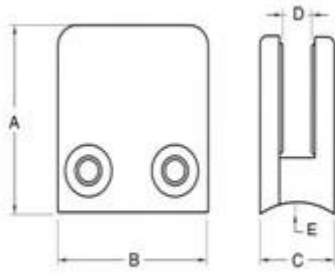

Tuotteen & nbsp; nimi:glass clamp, D clamp , glass clip , glass railing clamp
Maa & nbsp; & nbsp; Alkuperä:Guangdong & nbsp; maakunnassa & nbsp;, & nbsp; Kiina
Materiaali:ruostumaton & nbsp; teräs 316/316
Maali:satiini & nbsp; / & nbsp; peili
Valmistus & nbsp; prosessi:valu & nbsp; - muutetaan - poraus / salakuuntelu & nbsp; -
kiillotus - pakkaaminen
Hakemus & nbsp; Kaupunginosa: to be installed on square / round railing post , wall , floor
Port:Shenzhen
Kauppa & nbsp; ehdot & nbsp; saatavilla: FOB & nbsp;, & nbsp; CIF & nbsp;, & nbsp; C &
& nbsp; F & nbsp;, & nbsp; CFR & nbsp;, & nbsp; vapaasti tehtaalla
Maksu & nbsp; ehdot & nbsp; saatavilla:T/T ; L/C at sight ; Western Union , Alibaba Escrow

Tämäntyyppistä lasia puristin voidaan kiinnittää pyöreä post yleinen viesti. Alla on koko puristin:

Item No.	A	B	C	D	E
G101	51	41	25	11	0
G101R	55	41	25	11	R-21.5
G102	44	44	25	11	0
G102R	48	44	25	11	R-21.5
Suitable for 8-10mm glass					