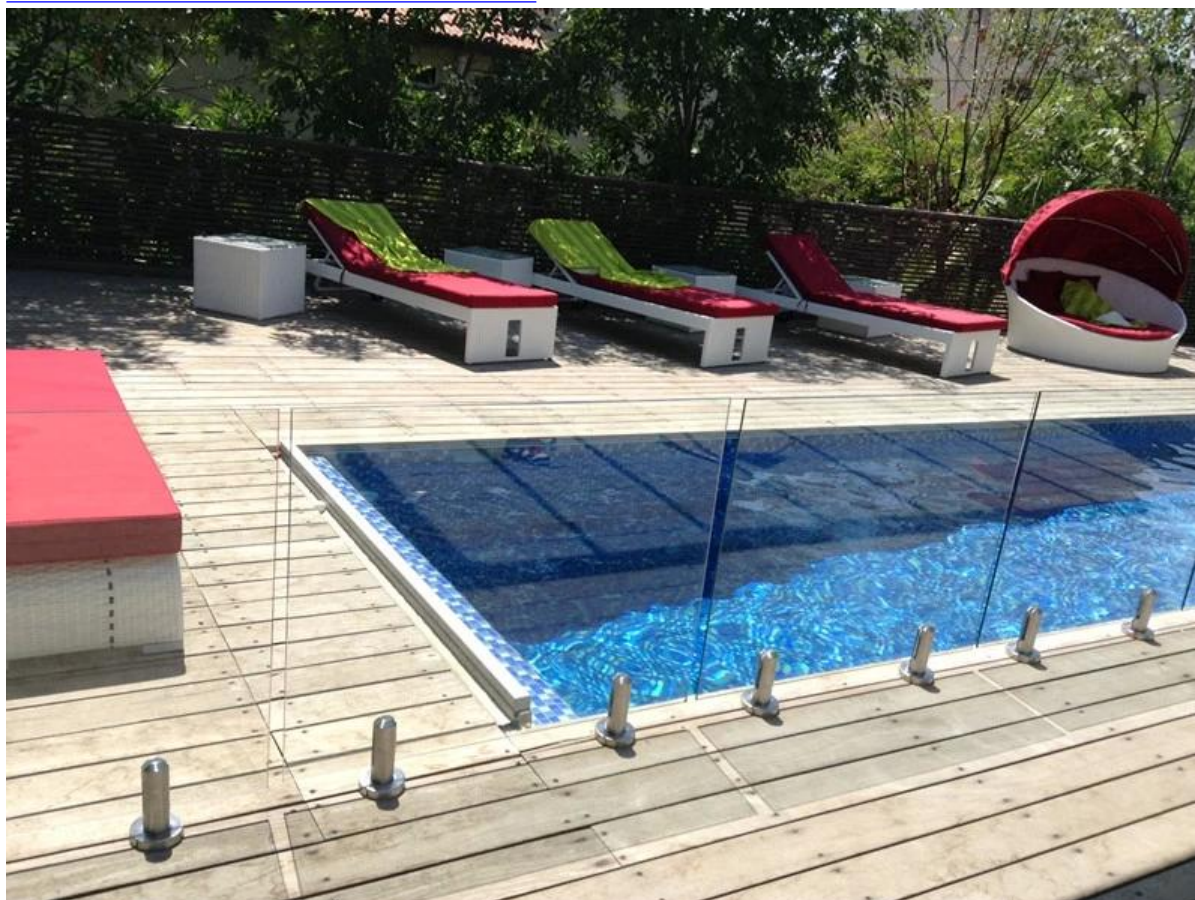

product name	glass pool fence spigot
type1	base plate spigot
type2	core drill spigot
material	SS316 grade/duplex2205
finish	brushed and mirror
glass thickness	10-13.52mm
application	balcony and pool fence
techonology	casting
net weight	about 2kg
spigot height	168-286mm
related fitting	cover,expansion bolt,screw,silicon rubber
other pool fencing hardware	glass hinge and latch

pohjalevy lasi spigot RBM

[Kiina 12mm kehuksetön lasi kaide spigot toimittaja, ruostumaton teräs 12mm lasi laskuhana uima-allas aita](#)

Lasi lasi sarana G-G2

[ruostumaton teräs 316 lasioven sarana altaan miekkailu, puoli & quot; lasiovi sarana lasi kaide](#)