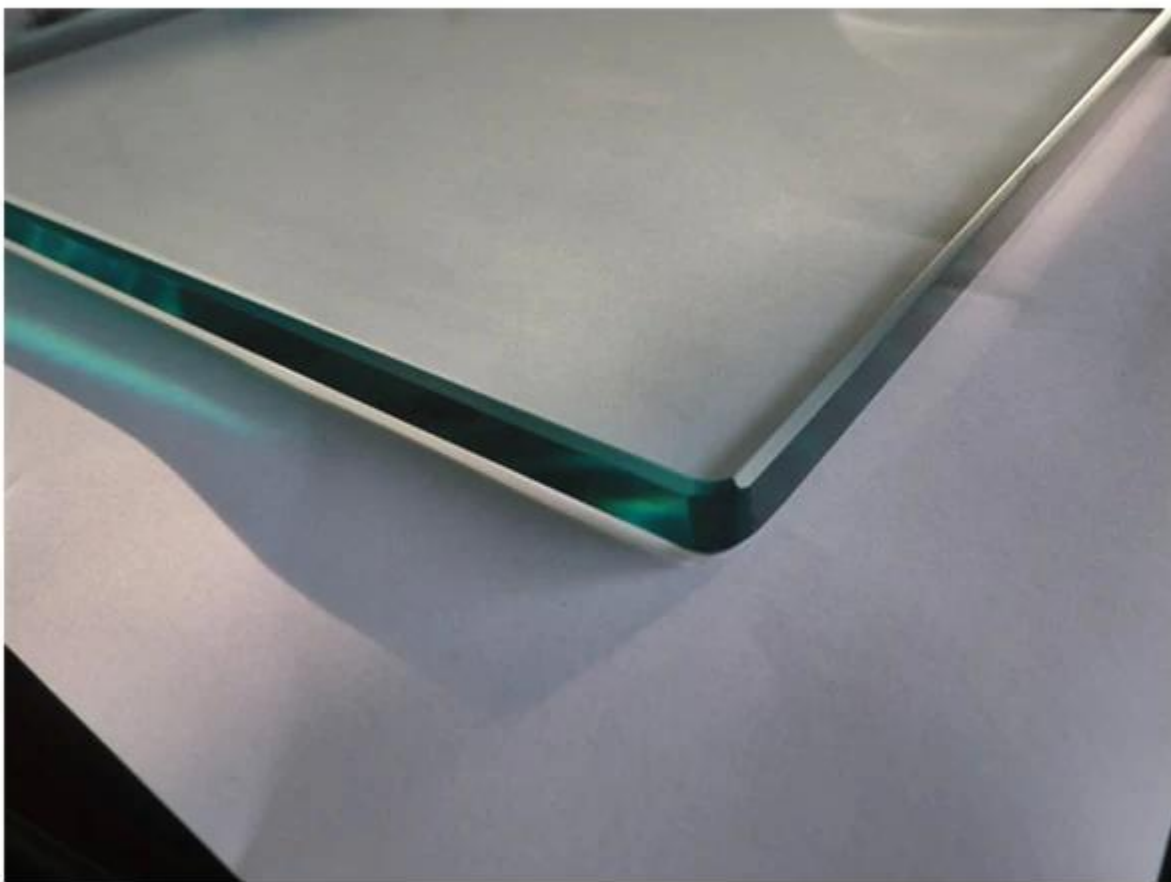

Nykyään kehyksetön lasi kaide lasi liitoskaulus on tulossa yhä suosituimmaksi. Tämä tyyli ei ole vain yksinkertainen, mutta helppo asennus, kaunista katsella.

Sisältää

- 1.SS316 / SS316L / Duplex2205 lasi tapin pohjalevyn ja rasiaporalla kirjoita harjattu ja kiillotettu
2. kirkas / himmeä karkaistu lasi paneeli 10-13.52mm paksuus turvallisuusseikat nurkka
3. lasiovi 8-10mm lasi sarana ja salpa
4. teemme asiakaskohtaisia palveluratkaisuja perustuu piirustus

karkaistu lasi kiiltävä seinänvierusten

[12mm lasi allas aita, karkaistu lasi paneeli lasi kaide](#)

product name	glass pool fence spigot
type1	base plate spigot
type2	core drill spigot
material	SS316 grade/duplex2205
finish	brushed and mirror
glass thickness	10-13.52mm
application	balcony and pool fence
techonology	casting
net weight	about 2kg
spigot height	168-286mm
related fitting	cover,expansion bolt,screw,silicon rubber
other pool fencing hardware	glass hinge and latch