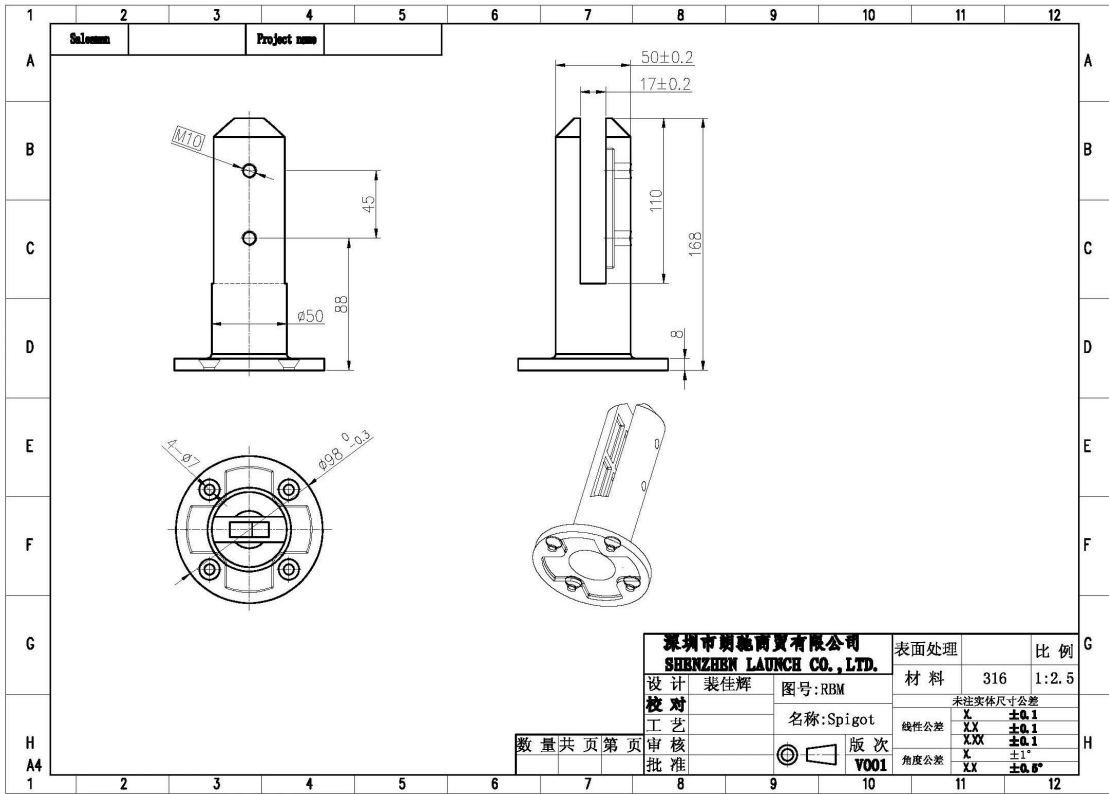

Square Kruunuporaustekniikka hana (tila No.SCM)

Pyöreä Kruunuporaustekniikka hana (tila No.RCM)

Square pohjalevy hana (tila No.SBM)

Pyöreä pohjalevy hana (tila No.RBM)

Sijoitus laskuhana kehyksetön lasi kaiteet laskuhana kehyksetön lasi kaide