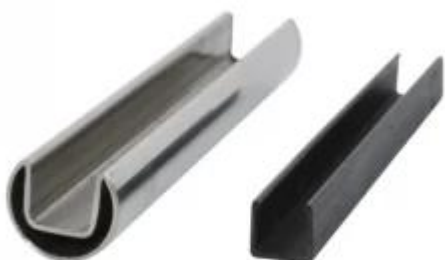

Haluatko kaunistaa Poolfence, valitse ruostumatonta terästä pyöreä mini alkuun rautatie.

SLOT TUBE ROUND

meillä on myös neliön alkuun kisko voi provide sinulle.

Square yläkiskon

materiaali	ruostumaton teräs 316 / 316L
suorittaa loppuun	peili tai satiini
ulottuvuus	25 * 21 mm, ura 14 * 14 mm, 5,8 metrin pituutta kohden