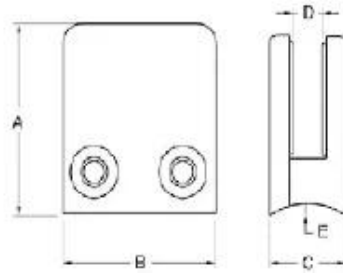

neliö lasi puristin

[myymme neliön muotoinen lasi puristin, square lasi puristin käytetään 8-10 mm lasi](#)

**Material**

Stainless steel 304/ 316

**Finish**

satin / mirror polished

<b>Model No.</b>	<b>A</b>	<b>B</b>	<b>C</b>	<b>D</b>	<b>E</b>
G102	44	44	25	11	0
G102R	48	44	25	11	R-21.5