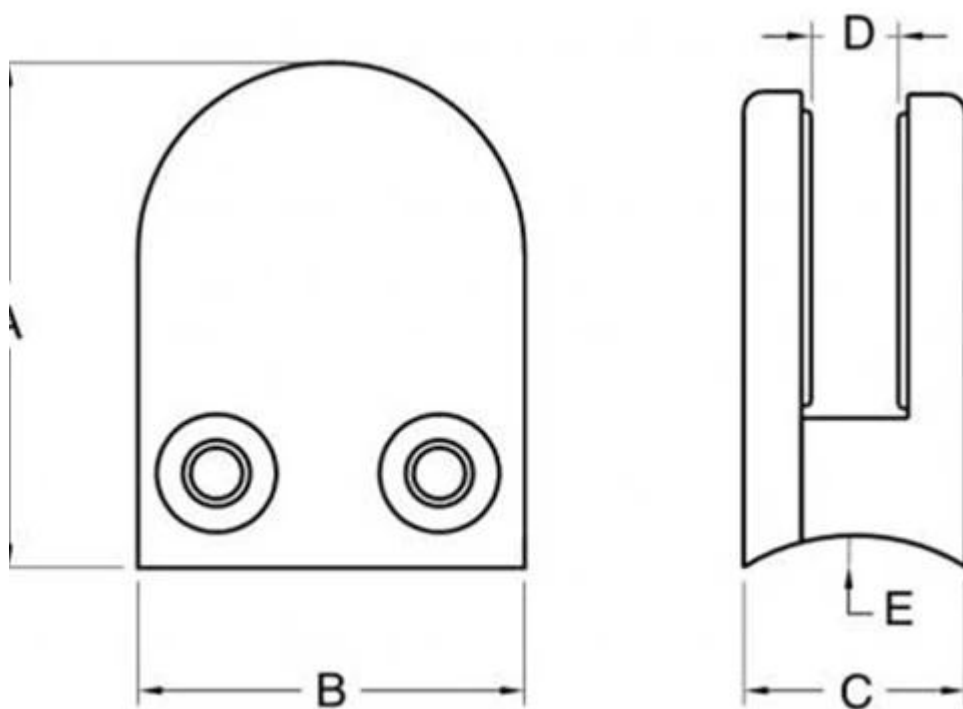

ruostumaton teräs D Lasikiinnike

1.dimension: 58 \* 45 \* 28mm

2. modle nro: G105R

3.to sovi 10-12mm lasin paksuus

4.to puku pyöreä putki dia38 / 43 / 50,8 / 63,5 mm

5.net paino: 0.3kg

6.brushed ja peilipinnoitteella

### **piirustus**

tuote näyttää

[Kiina lasi puristin puoli & quot;, hyvä laatu ruostumaton teräs 316 kierroksen jälkeisen lasi puristin, portaiden kaide post Lasikiinnike](#)

**G105R**

LCH-107

### laatuvaatimukset lasin kiinnikkeet

product name	D glass clamp
	square glass clamp
glass thickness	6-13.52mm
pipe	glass clamp with arc base for round pipe
	glass clamp with flat base for square pipe
material	stainless steel 304/316
finish	satin/mirror
MOQ	1pc
tech	by casting
country	China