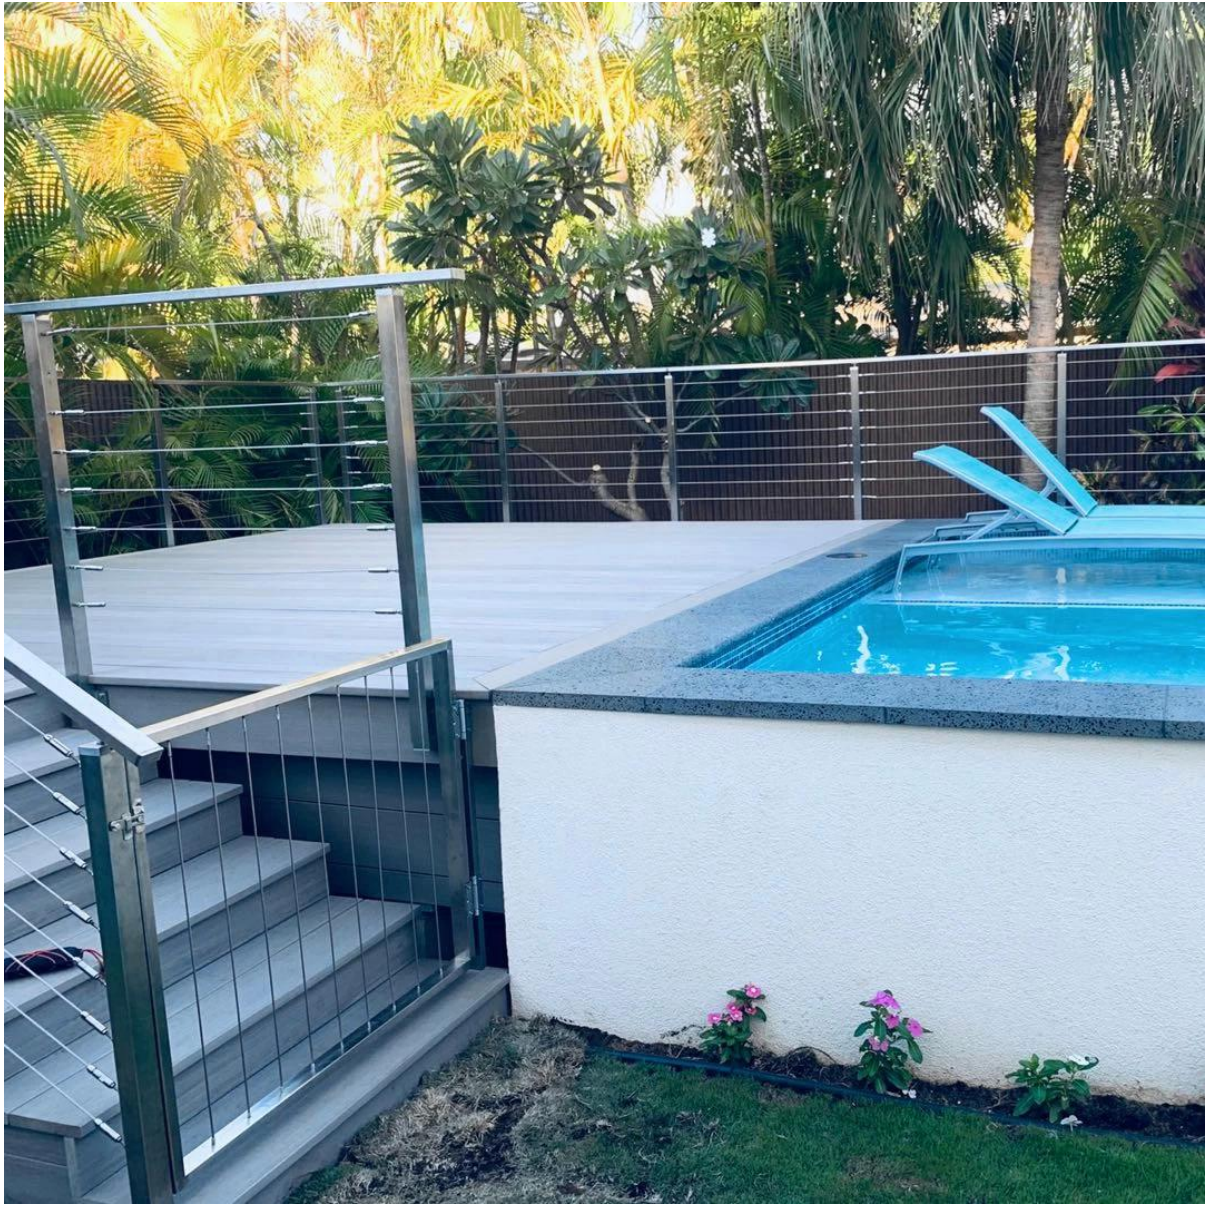

Ulkona anti-ruoste 316 Ruostumaton teräs Satin harjattu viimeistelykaapelin kaide portaalle parveke kansi ECT.

Specs. Ruostumattomasta teräksestä valmistettu kaapeli kaidejärjestelmä -

- Kaapelisysteemi sisältää SS Post, Top Kaiteet ja kaapelijoukot.
- Post Size 40 / 50mm Square, H = 850mm - 1100 mm
- Top Kidrail 50 * 25mm
- Kaapeli 3 mm - 6mm halkaisija
- Kaapelin etäisyys 100 mm tai vaatimusten mukaan
- Post, jossa on ylimmän säädettävät kaden kannattimet

Fascia Mount Cable Raile-

Projektin kuvia ruostumattomasta teräksestä valmistetusta kaapelikaitteista -

Ruostumattomasta teräksestä valmistettu kaapeli-kaiteet sisätiloille