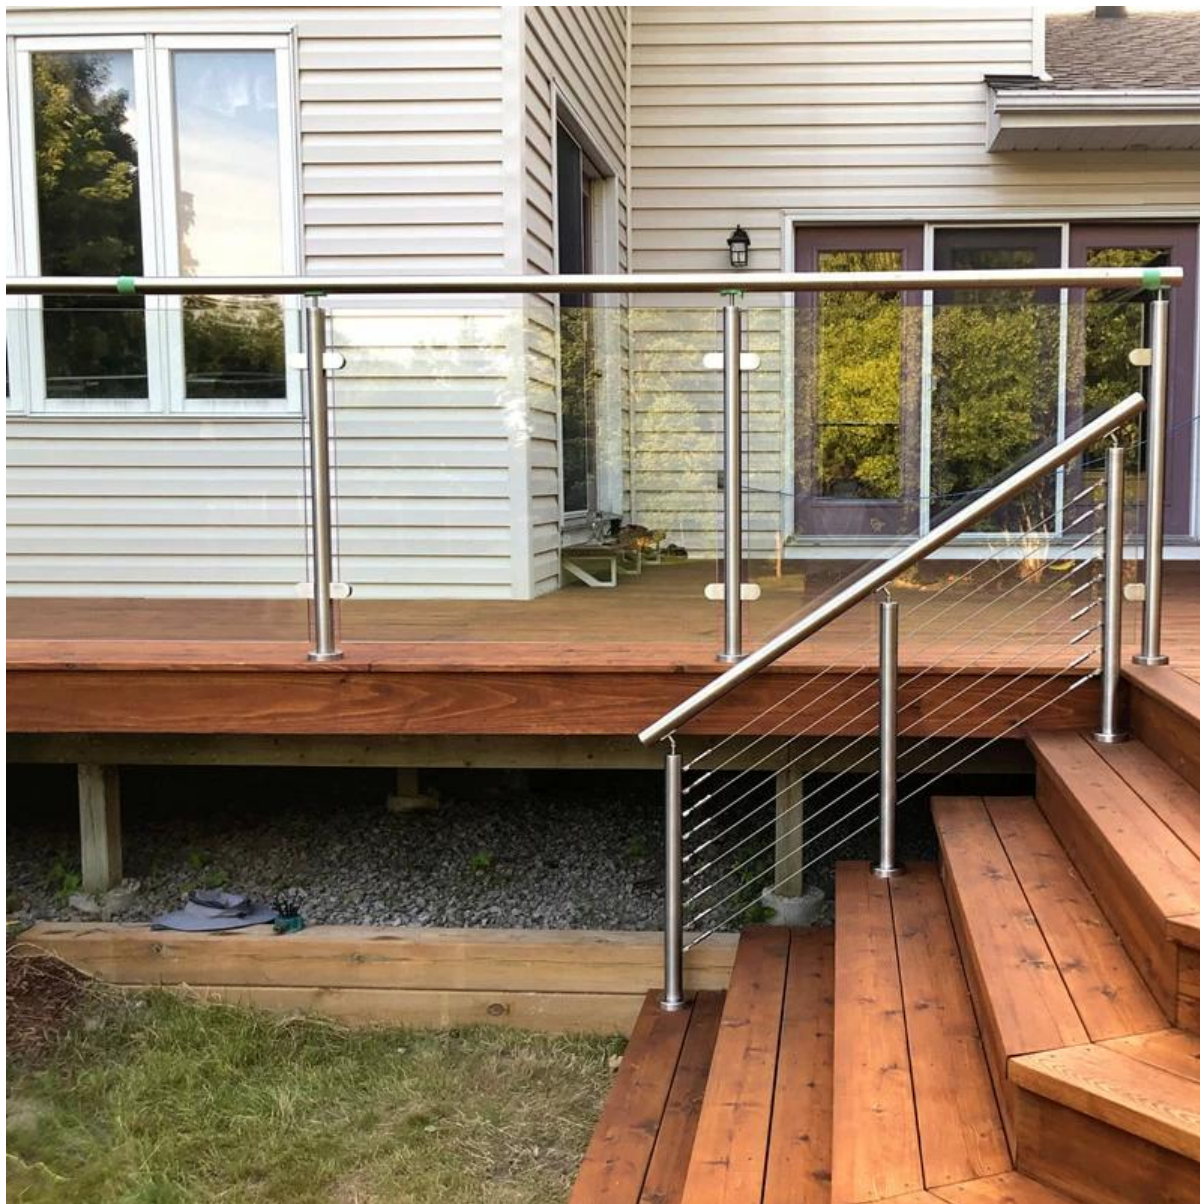

Ulkona anti-ruoste 316 Ruostumaton teräs Satin harjattu viimeistelykaapelin kaide portaalle parveke kansi ECT.

Specs. Ruostumattomasta teräksestä valmistettu kaapeli kaidejärjestelmä -

- Kaapelisysteemi sisältää SS Post, Top Kaiteet ja kaapelijoukot.
- Post Size 40 / 50mm Square, H = 850mm - 1100 mm
- Top Kidrail 50 * 25mm
- Kaapeli 3 mm - 6mm halkaisija
- Kaapelin etäisyys 100 mm tai vaatimusten mukaan
- Post, jossa on ylimmän säädettävät kaden kannattimet

Fascia Mount Cable Raile-

Projektin kuvia ruostumattomasta teräksestä valmistetusta kaapelikaitteista -

Ruostumattomasta teräksestä valmistettu kaapeli-kaiteet sisätiloille