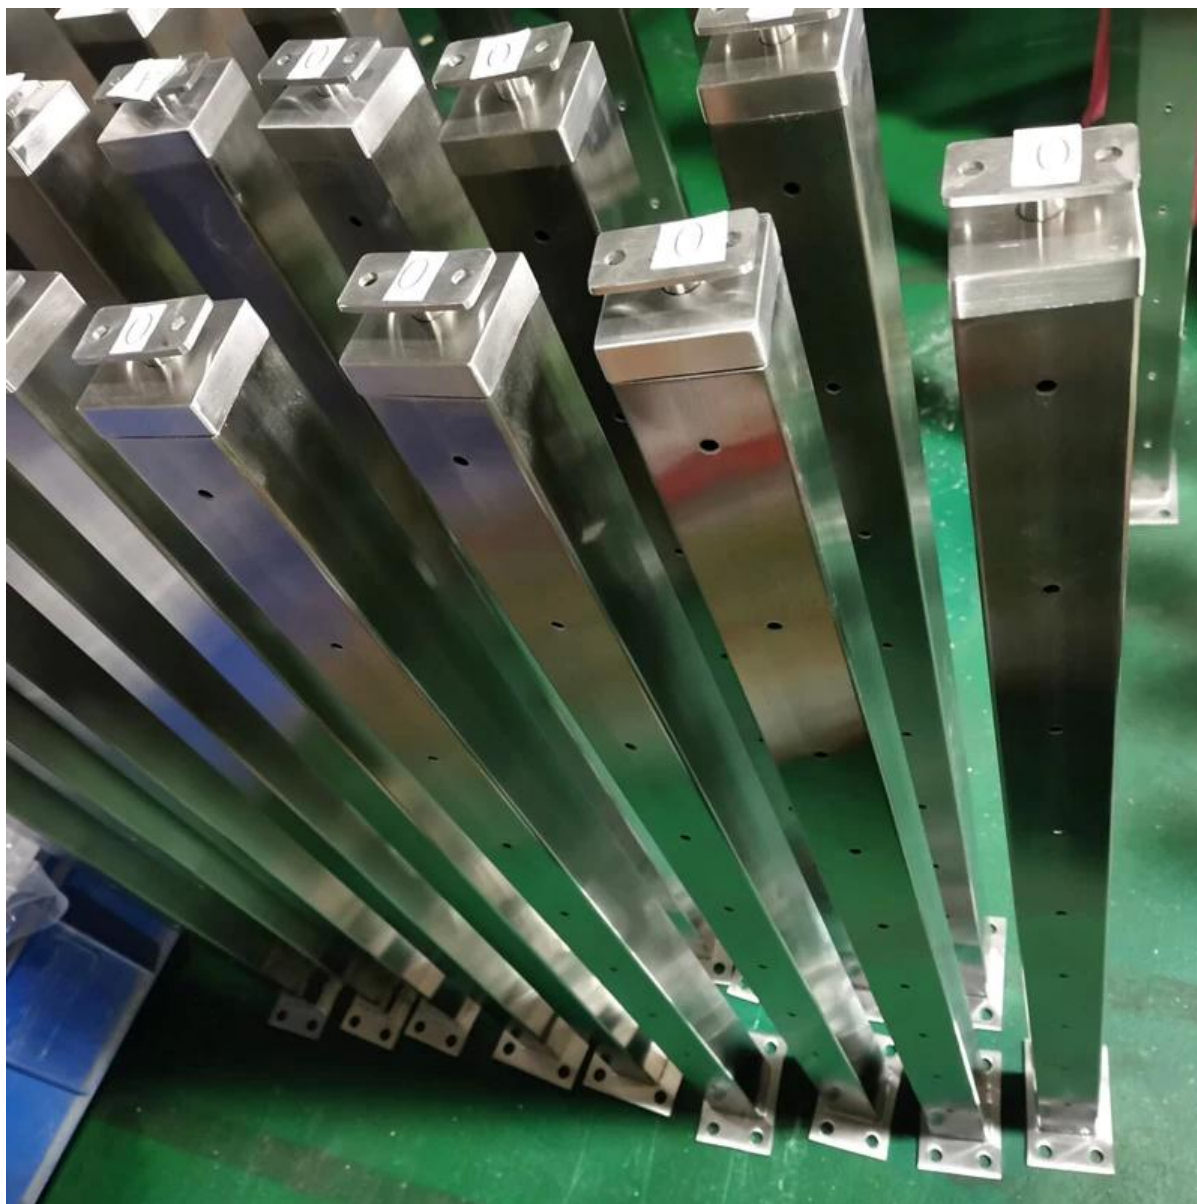

Ulkona anti-ruoste 316 Ruostumaton teräs Satin harjattu viimeistelykaapelin kaide portaalle parveke kansi ECT.

Specs. Ruostumattomasta teräksestä valmistettu kaapeli kaidejärjestelmä -

- Kaapelisysteemi sisältää SS Post, Top Kaiteet ja kaapelijoukot.
- Post Size 40 / 50mm Square, H = 850mm - 1100 mm
- Top Kidrail 50 * 25mm
- Kaapeli 3 mm - 6mm halkaisija
- Kaapelin etäisyys 100 mm tai vaatimusten mukaan
- Post, jossa on ylimmän säädettävät kaden kannattimet

Fascia Mount Cable Raile-

Projektin kuvia ruostumattomasta teräksestä valmistetusta kaapelikaitteista -

Ruostumattomasta teräksestä valmistettu kaapeli-kaiteet sisätiloille