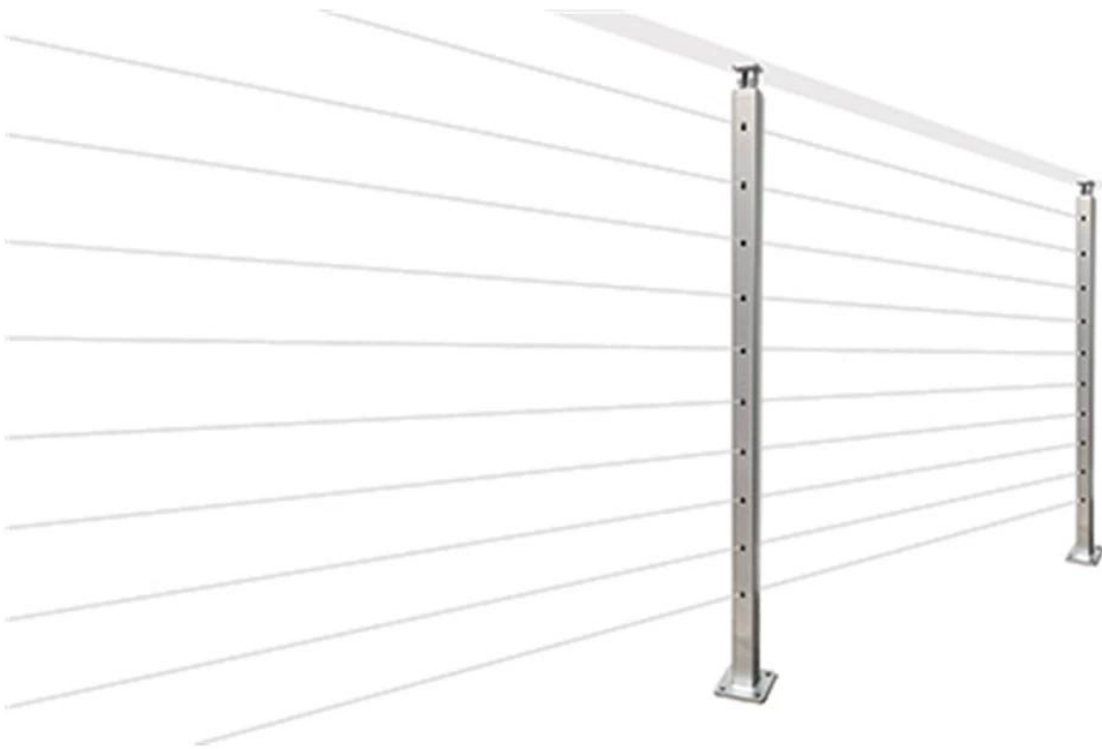

Ulkona anti-ruoste 316 Ruostumaton teräs Satin harjattu viimeistelykaapelin kaide portaalle parveke kansi ECT.

Specs. Ruostumattomasta teräksestä valmistettu kaapeli kaidejärjestelmä -

- Kaapelisysteemi sisältää SS Post, Top Kaiteet ja kaapelijoukot.
- Post Size 40 / 50mm Square, H = 850mm - 1100 mm
- Top Kidrail 50 * 25mm
- Kaapeli 3 mm - 6mm halkaisija
- Kaapelin etäisyys 100 mm tai vaatimusten mukaan
- Post, jossa on ylimmän säädettävät kaden kannattimet

Fascia Mount Cable Raile-

Projektin kuvia ruostumattomasta teräksestä valmistetusta kaapelikaitteista -

Ruostumattomasta teräksestä valmistettu kaapeli-kaiteet sisätiloille