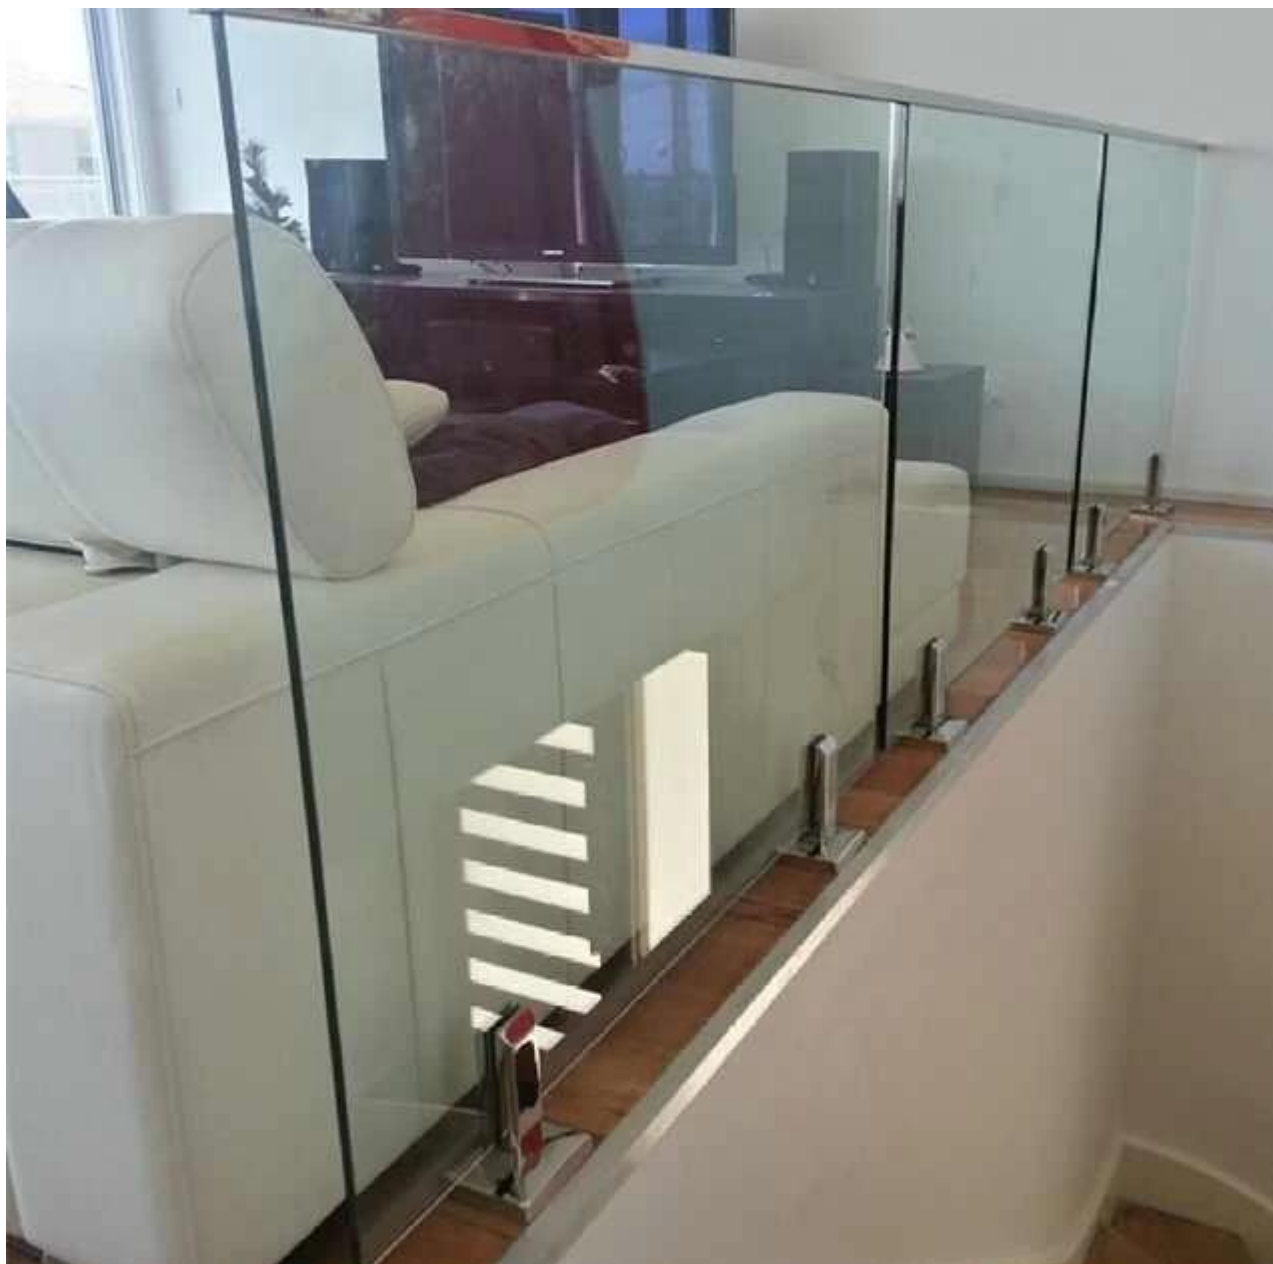

stainless teräs slot putki lasikaiteilla

pyöreä yläkiskon

materiaali: ruostumaton teräs 316 / 316L

viimeistely: peili tai satiini

ulottuvuus: dia 25,4, ura 14 * 14mm, 5,8 metrin
pituutta kohden

for 12mm lasi

yläkiskoksi varusteet: pyöreä 180 astetta liitin, 90
asteen liitin, seinästä rautatie yhteytor
Päätyhatussa

Round top rail

neliö yläkiskon
materiaali: ruostumaton teräs 316 / 316L
viimeistely: peili tai satiini
divuuden: 25 * 21mm, ura 14 * 14mm, 5,8 metrin
pituutta kohden
for 12mm lasi

yläkiskoksi varusteet: neliö 180 asteen liitin, 90 asteen liitin, seinästä rautatie liittimeenPäätyhatussa

square top rail

Mene meidän [kotisivu](#), Ja me autamme sinua löytämään tarvitsemasi tuotteet. tai [ota meihin yhteyttä](#) for suositus.