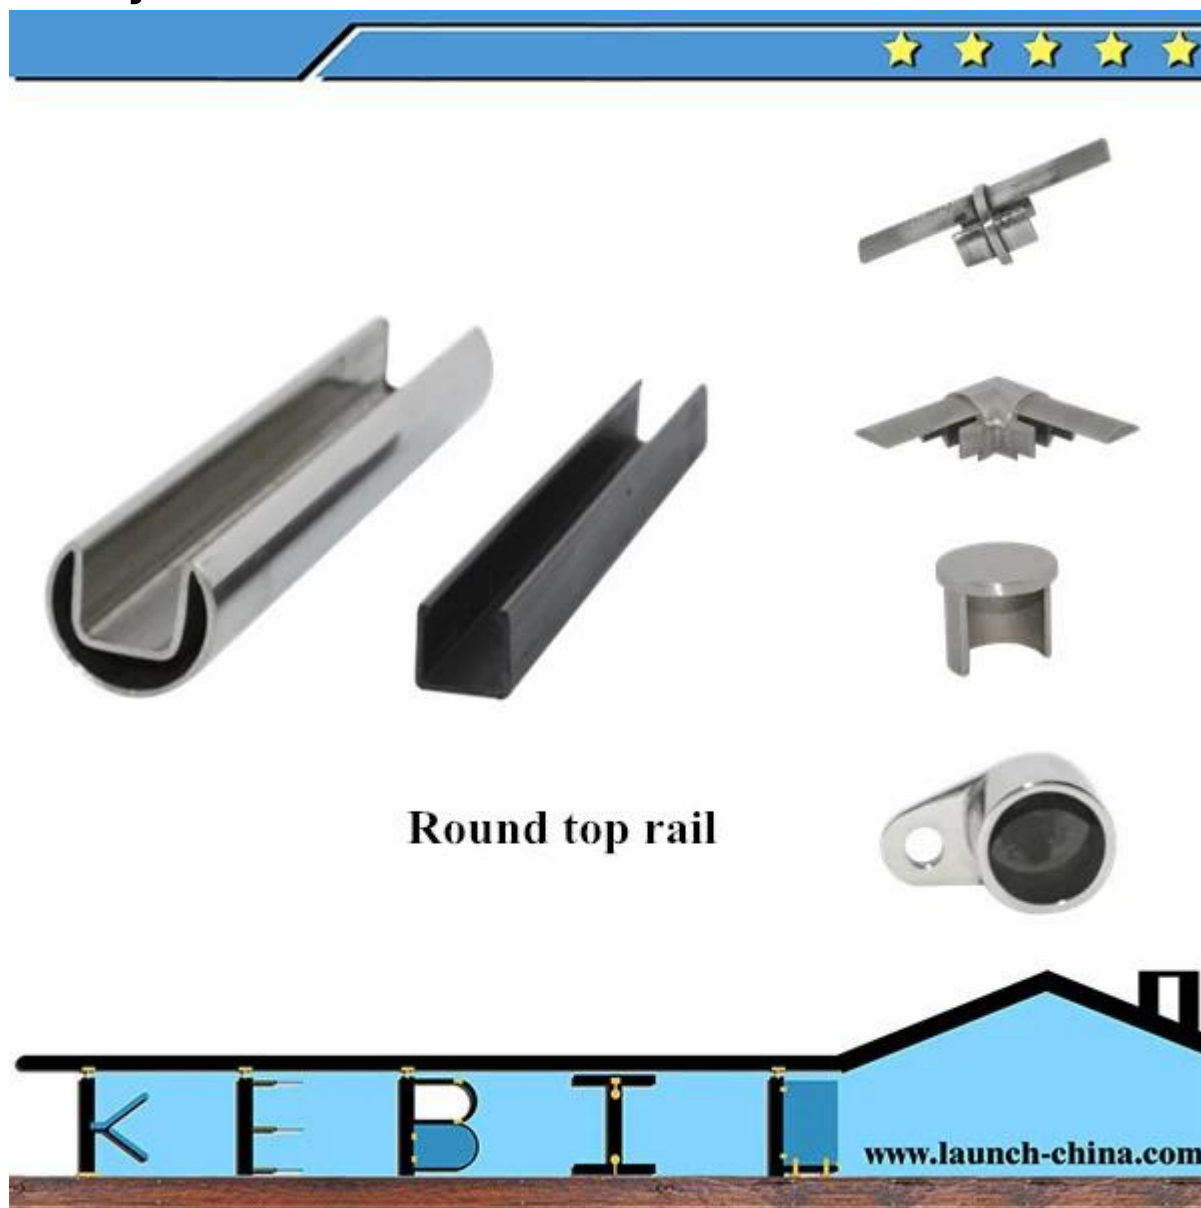

stainless teräs slot putki lasikaiteilla

pyöreä yläkiskon

materiaali: ruostumaton teräs 316 / 316L

viimeistely: peili tai satiini

ulottuvuus: dia 25,4, ura 14 * 14mm, 5,8 metrin
pituutta kohden

for 12mm lasi

yläkiskoksi varusteet: pyöreä 180 astetta liitin, 90
asteen liitin, seinästä rautatie yhteytor
Päätyhatussa

Round top rail

neliö yläkiskon
materiaali: ruostumaton teräs 316 / 316L
viimeistely: peili tai satiini
divuuden: 25 * 21mm, ura 14 * 14mm, 5,8 metrin
pituutta kohden
for 12mm lasi

yläkiskoksi varusteet: neliö 180 asteen liitin, 90 asteen liitin, seinästä rautatie liittimeenPäätyhatussa

square top rail

Mene meidän [kotisivu](#), Ja me autamme sinua löytämään tarvitsemasi tuotteet. tai [ota meihin yhteyttä](#) for suositus.