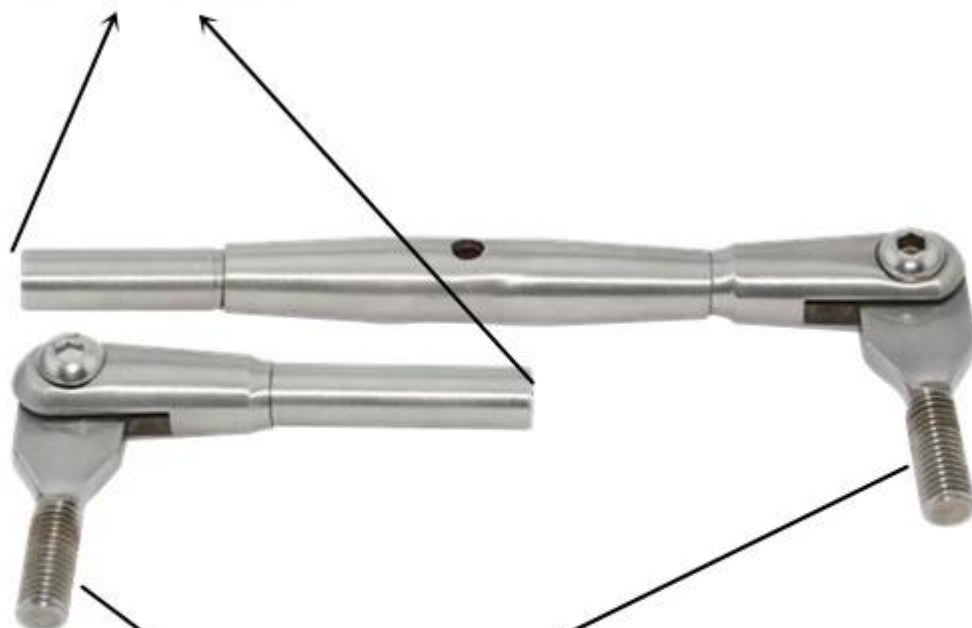

ruostumatonta terästä 304 miehen ja naisen kaapelin jännitys on sisäkäyttöön  
ruostumatonta terästä 316 miehen ja naisen kaapelin jännitys on ulkokäyttöön

kaapeli kaide järjestelmä parvekekaiteeseen, rappu tie kaide, terassi kaide

for 4mm cable

embedded to concret

T804