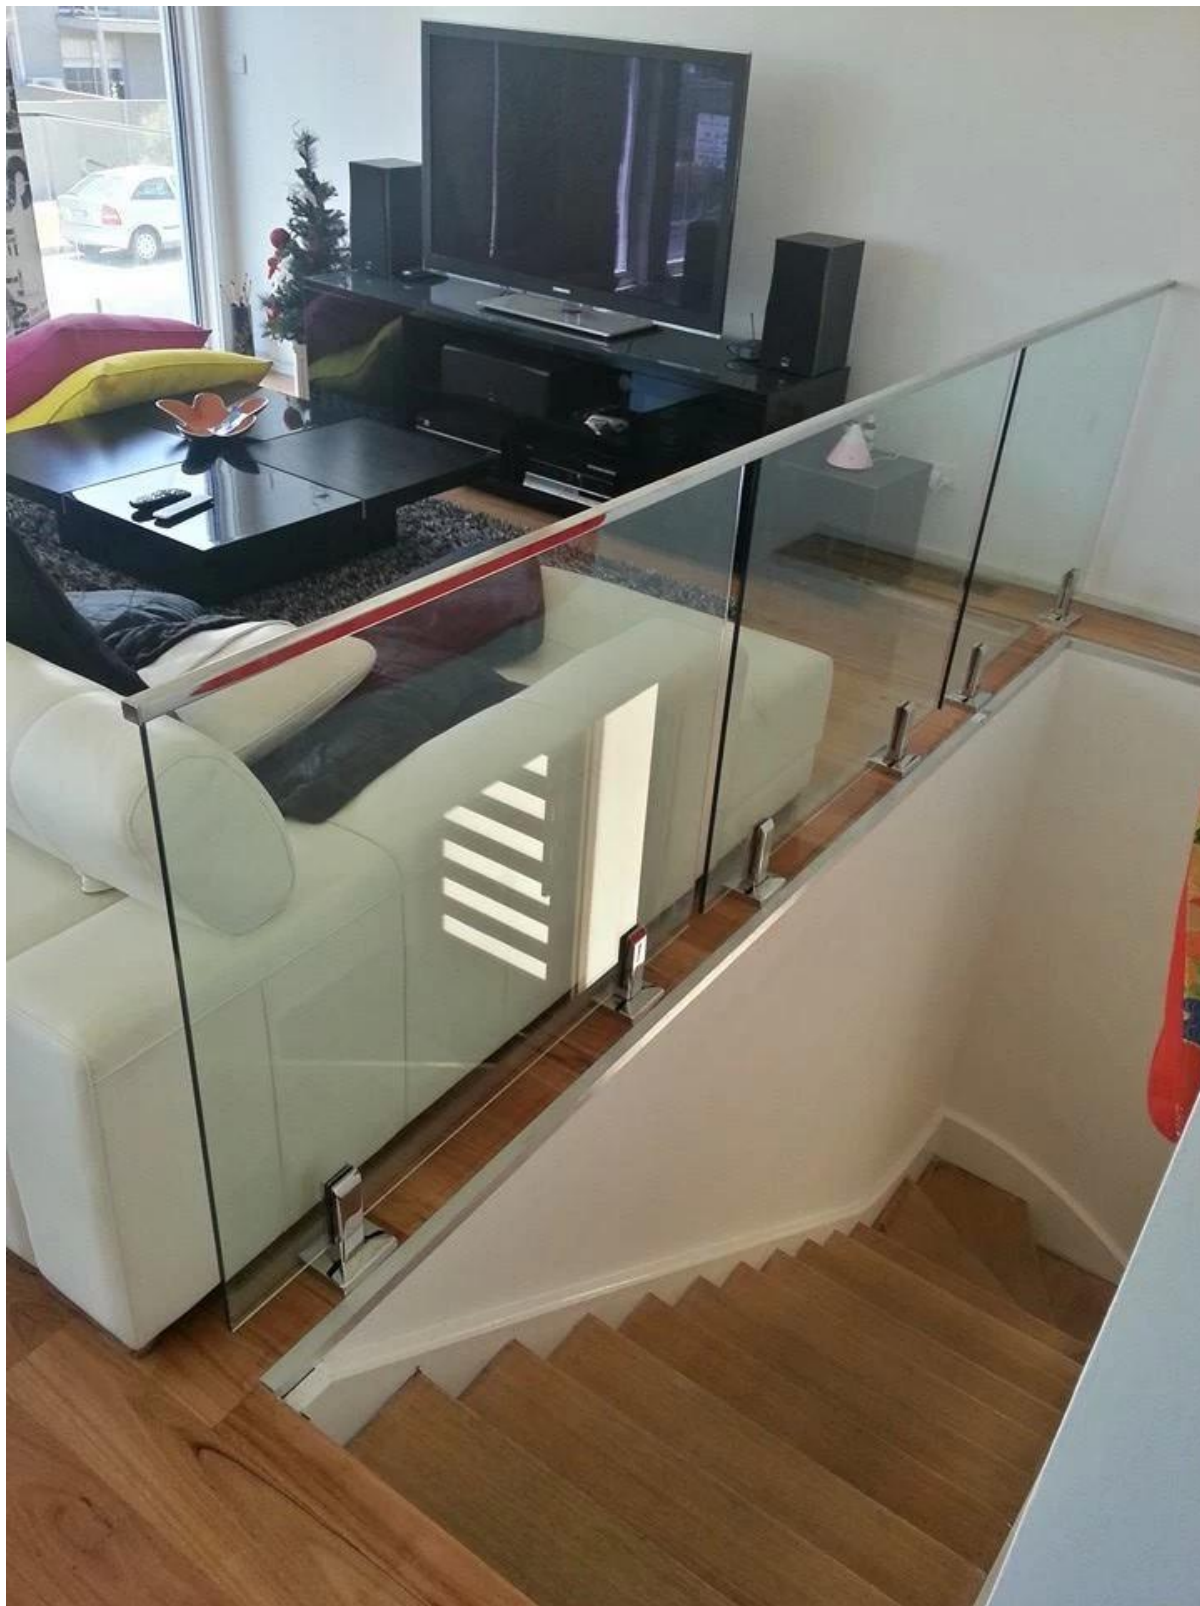

Sertifiointi