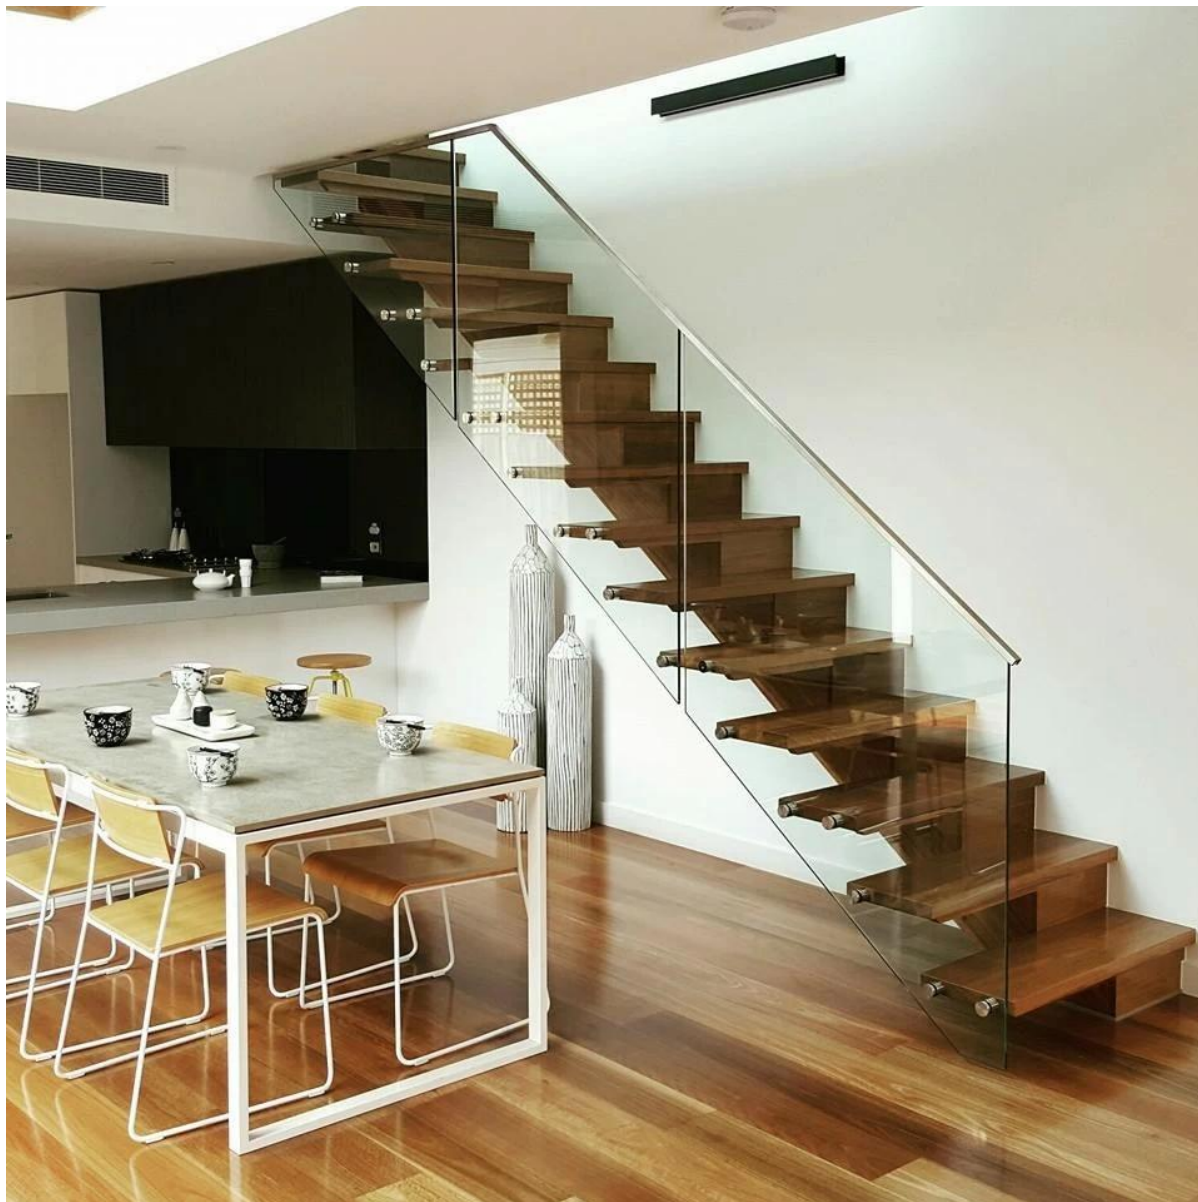

3. kehvksetön lasi kaide ura Käsijohde ruostumatonta terästä mini alkuun, tutustu:

[JavaScript:void (0); /* 1482742112094 */](http://www.käsijohde.fi/*1482742112094*/)