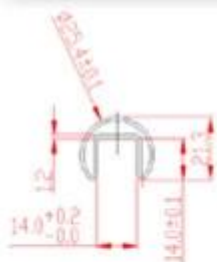

Liittimet sisältyvät: päätykansi (RD & amp; SQ); suora 180 asteen liitin (RD & amp; SQ); 90 asteen liitin (RD & amp; SQ); seinään kiskoon liittimen (RD & amp; SQ)

Sovellus: käytetty aiheesta kaide, ympärillä allasalue, parveke, portaat jne

Tuote slot kaide, neliö ja pyöreä

Shenzhen Launch Co.,Ltd

Square slot handrail & fittings

slot handrail length : 5.8 meters

Square handrail fittings :	
Square cap	
Square wall to rail connector	 
Square 180 deg. Connector	
Square 90 deg. Connector	

www.launch-china.cn

Shenzhen Launch Co.,Ltd

Round slot handrail & fittings

slot handrail length : 5.8 meters

round handrail fittings :

round cap

round wall to rail connector

round 180 deg. connector