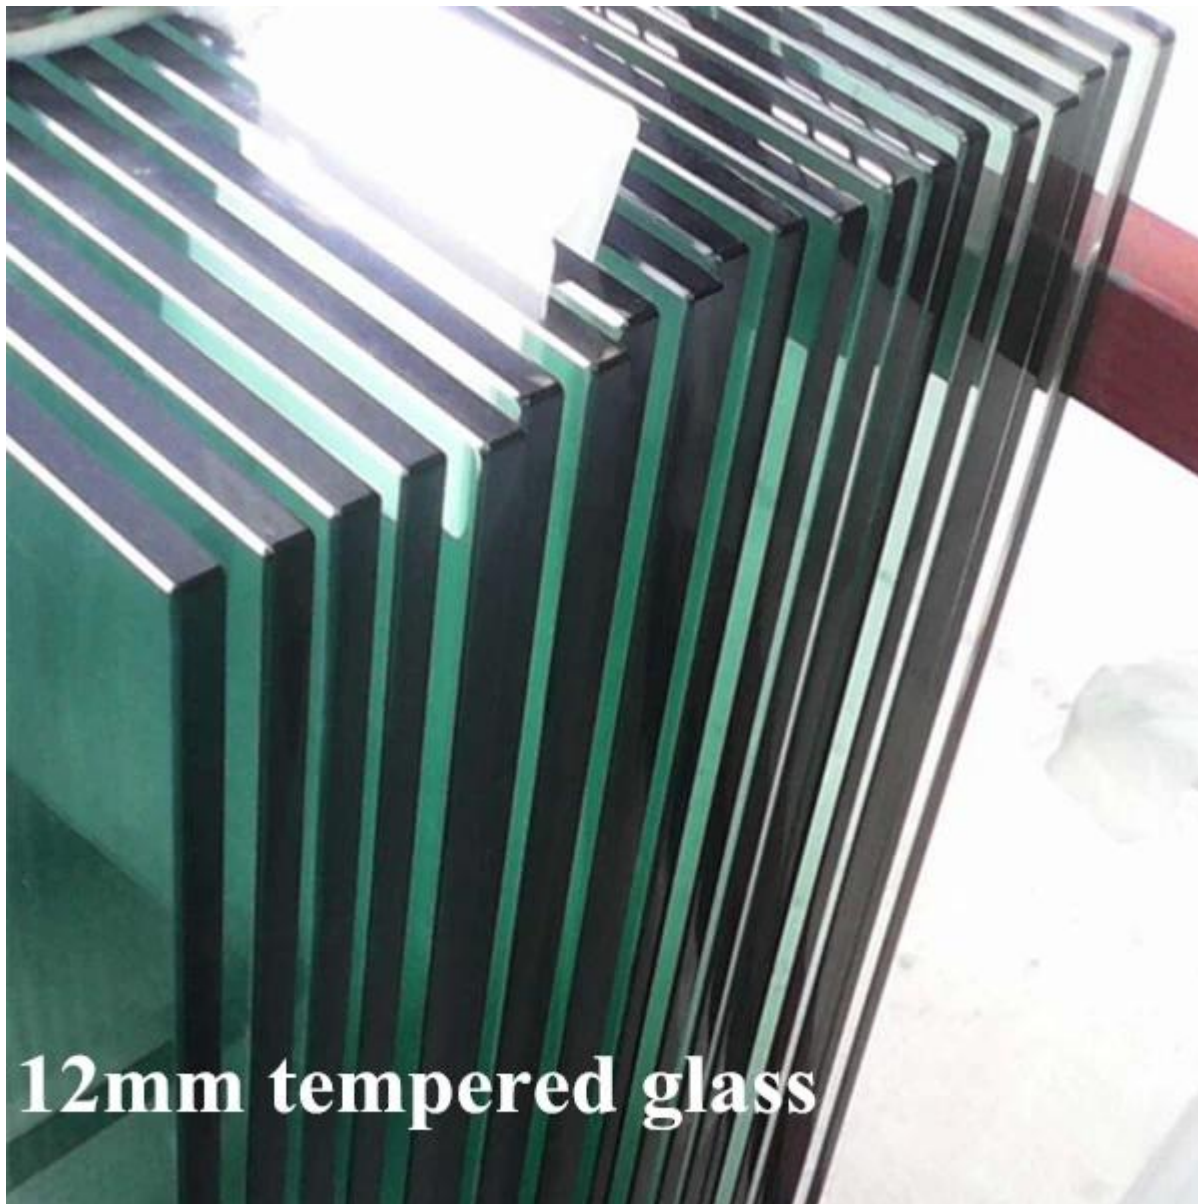

Ruostumaton teräs lasi kaide johon kuuluu karkaistu lasi, ruostumaton teräs lasi puristin, ruostumaton teräs päätysuoja, ruostumaton teräs putki liitin, ruostumaton teräs pohja ja kansi, ruostumaton teräs yläkorvakkeita ja ruostumaton teräs seinään asennettava teline.

ruostumaton teräs seinään asennettava teline sopii dia43 / 50.8mm kierros post

karkaistu lasi turvallisuus nurkka

[12mm lasi allas aita, karkaistu lasi paneeli lasi kaide](#)

ruostumaton teräs D Lasikiinnike

product name	end cap
material	SS304/316
finish	brushed and mirror
round pipe	dia25/30/38/43/50.8/63.5mm
square pipe	20*20/25*25/30*30/40*40/50*50mm
pipe wall thickness	1.5-2mm
MOQ	1pc
tech	by casting
country	China