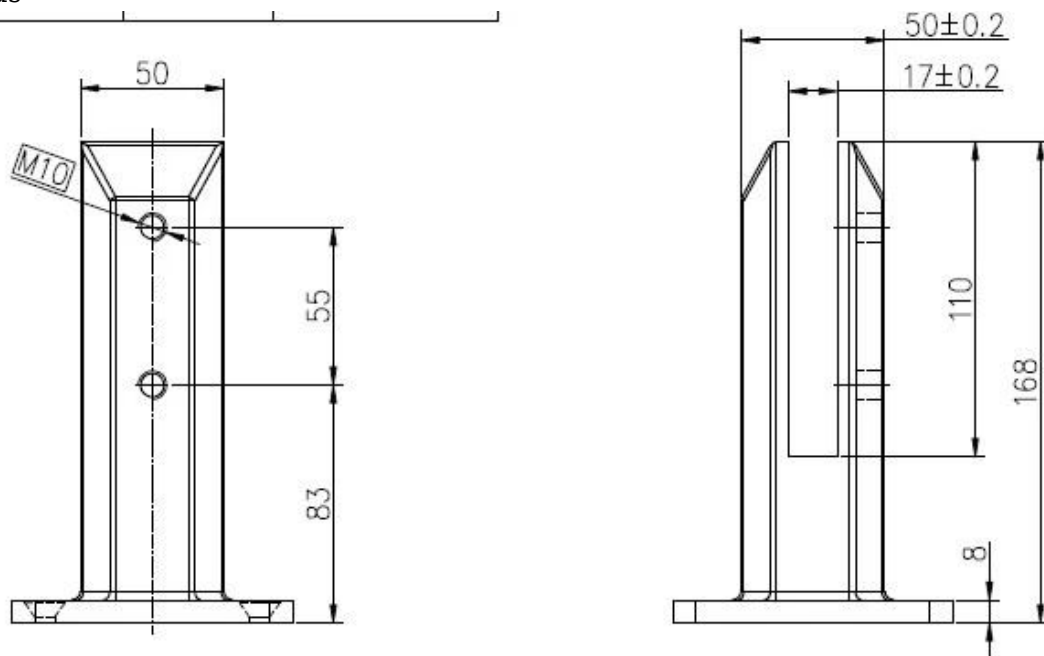

piirustus

tuote näyttää

pyöreä pohjalevy spigot

rasiaporalla tapin pyöreä ja neliö ensimmäinen ja toinen vasemmalle

Hankkeen pic