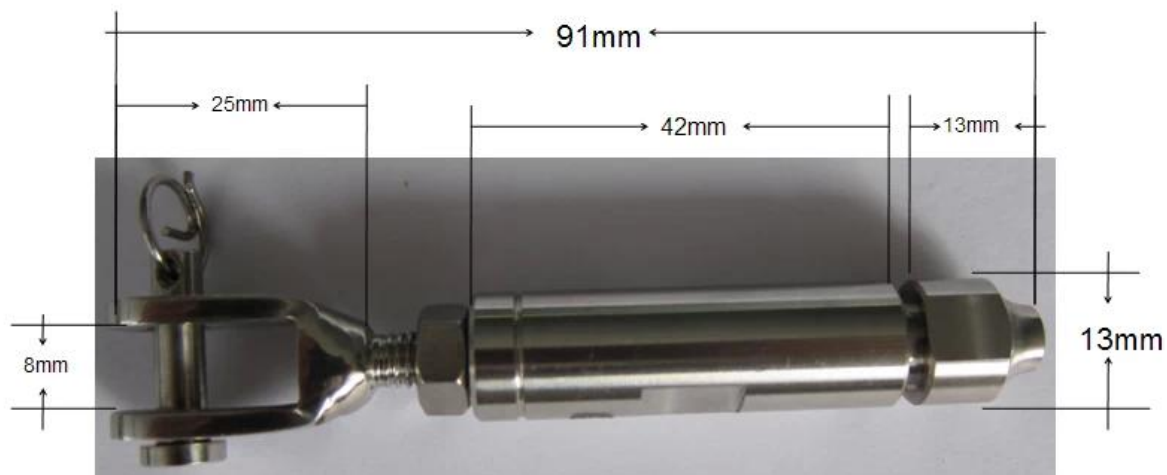

portaikko vaijeri kaide 316 ruostumaton teräs

köysi kaide käytetään enimmäkseen portaikko, parveke, terasseille jne.

Tässä on kuvia meidän köyden kaide tuotteita.

Köysi kaide USA:

Shenzhen Launch Co, Ltd

Lisää: Room 612, Building 3, Zhongxing Industrial City, Chuangye Road, Nanshan District, Shenzhen, Kiina, postinumero 518054